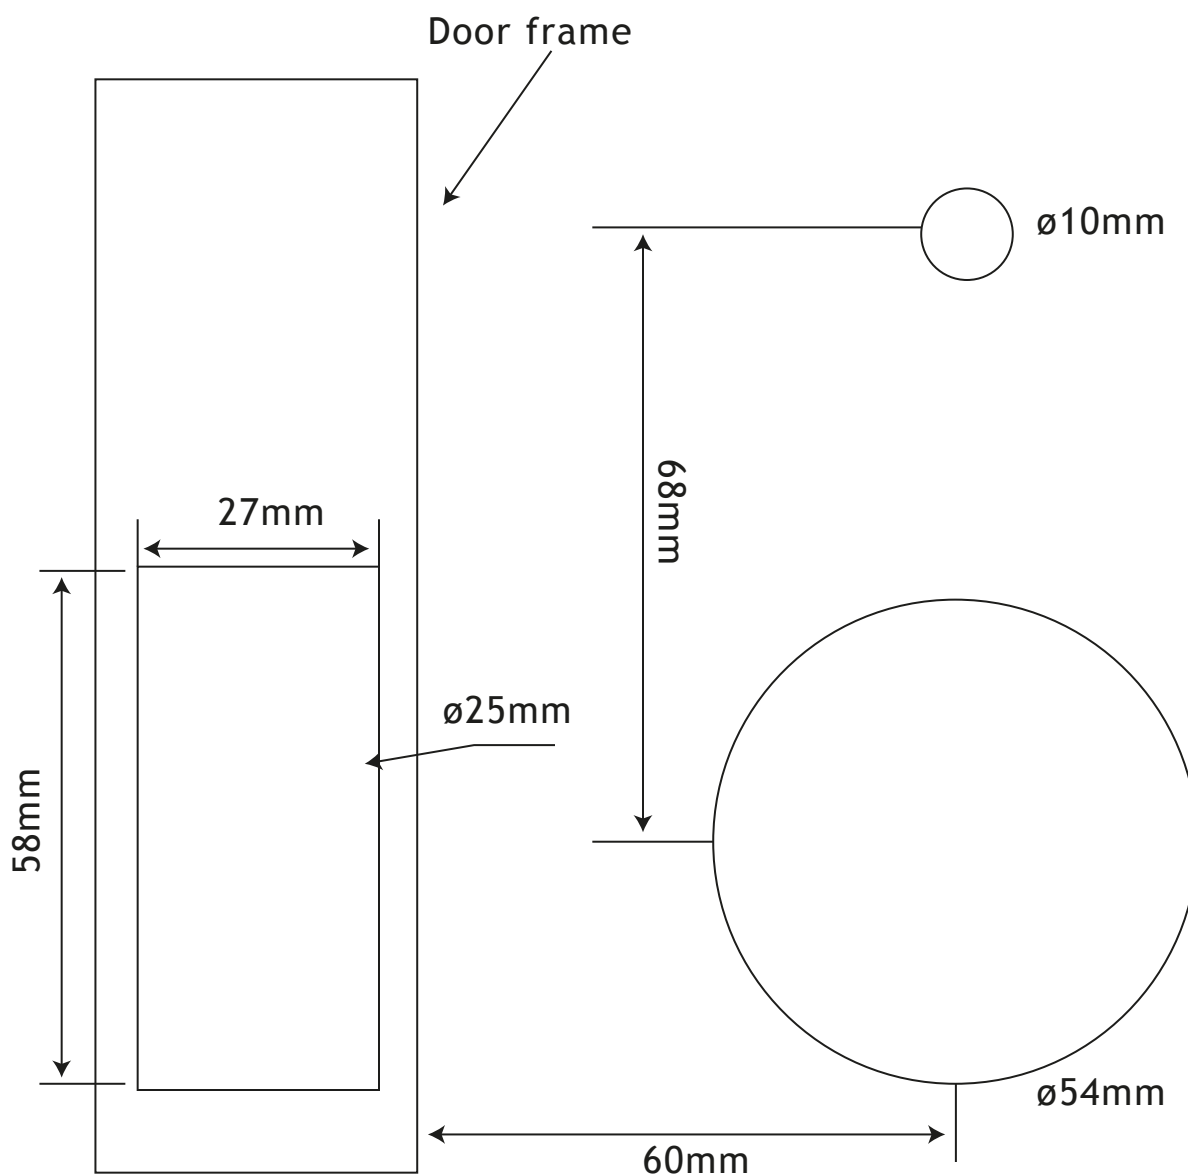

BLUETOOTH SMART DIGITAL DOOR LOCK

CUTTING GUIDE

JKBTX4N / JKBTX4S

Unscalable format

Unscalable format