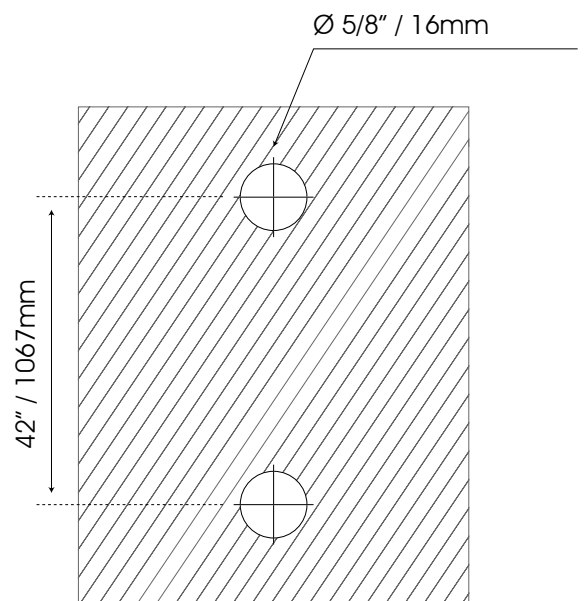

MANILLÓN L27

Formato sin escala

Guía de corte de cristal L2742X54SS-EXT

DOOR CUT /
CORTE DE LA PUERTA

HOLLOW/
HUECO