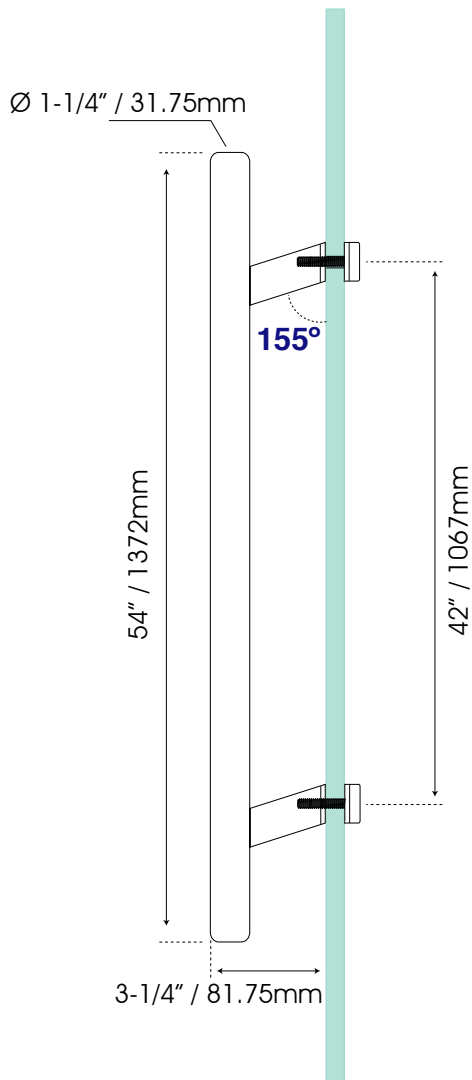

MANILLÓN L27

Formato sin escala

Guía de corte de cristal L2742X54SS-EXT

DOOR CUT /
CORTE DE LA PUERTA

HOLLOW/
HUECO