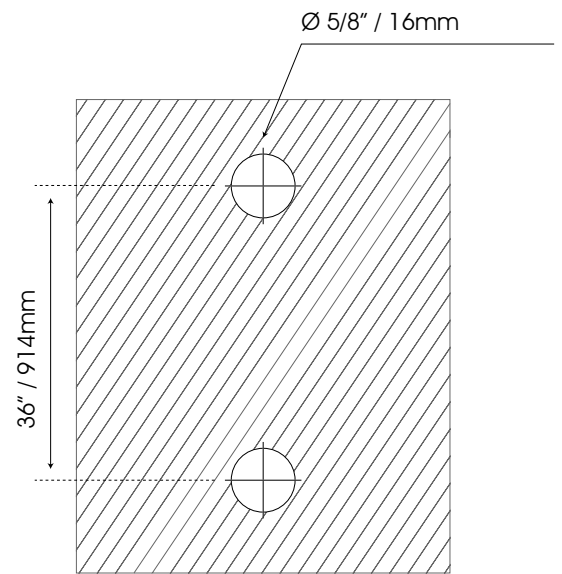

MANILLÓN L27

Formato sin escala

Guía de corte de cristal L2736X48SS-INT

DOOR CUT /
CORTE DE LA PUERTA

SOLID/
SÓLIDO