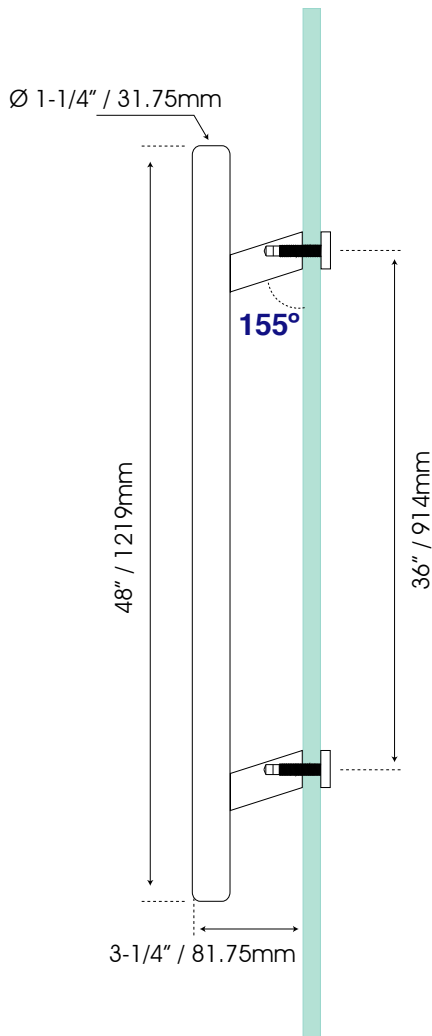

MANILLÓN L27

Formato sin escala

Guía de corte de cristal L2736X48SS-INT

DOOR CUT /
CORTE DE LA PUERTA

SOLID/
SÓLIDO