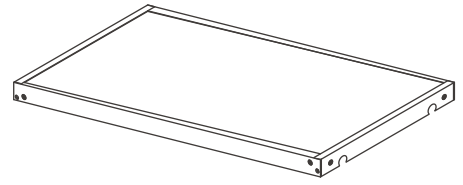

# PUERTAS Y REPISAS (Cavas y armarios)

## Modelo Colgador - 2 Cajones

### Guia de instalación

525mm

863mm

525mm

439mm

200mm

200mm

MEDIDAS DEL MUEBLE