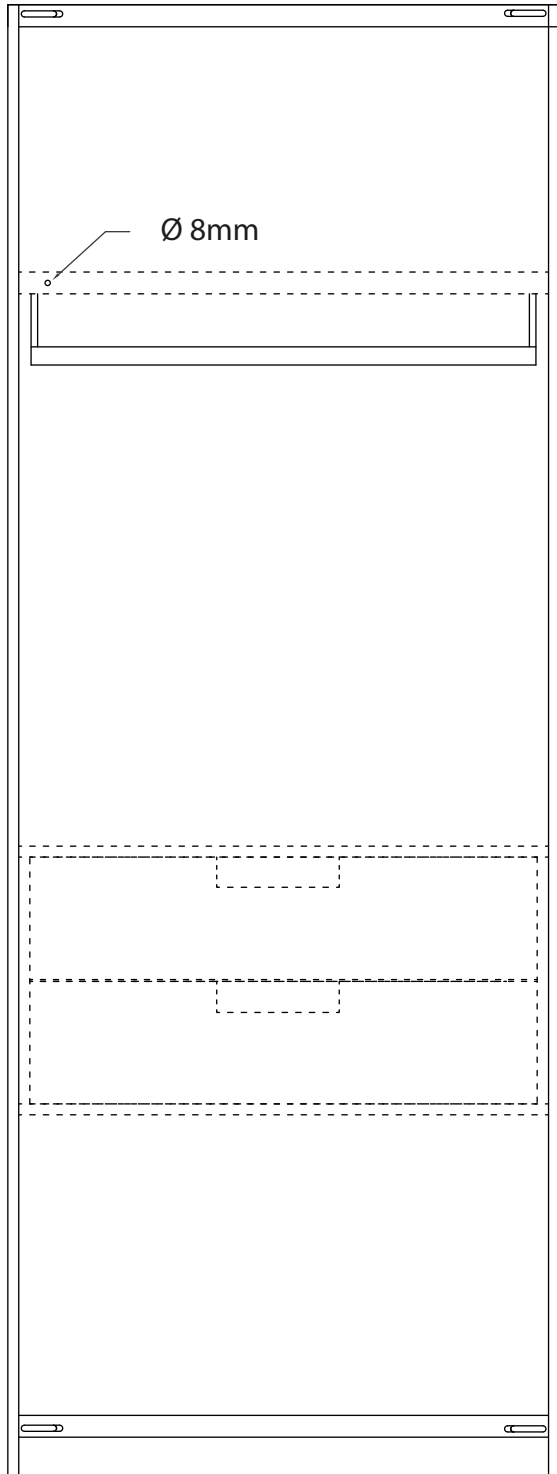

# PUERTAS Y REPISAS (Cavas y armarios)

## Modelo Colgador - 2 Cajones

### Guia de instalación

525mm

863mm

525mm

439mm

200mm

200mm

MEDIDAS DEL MUEBLE