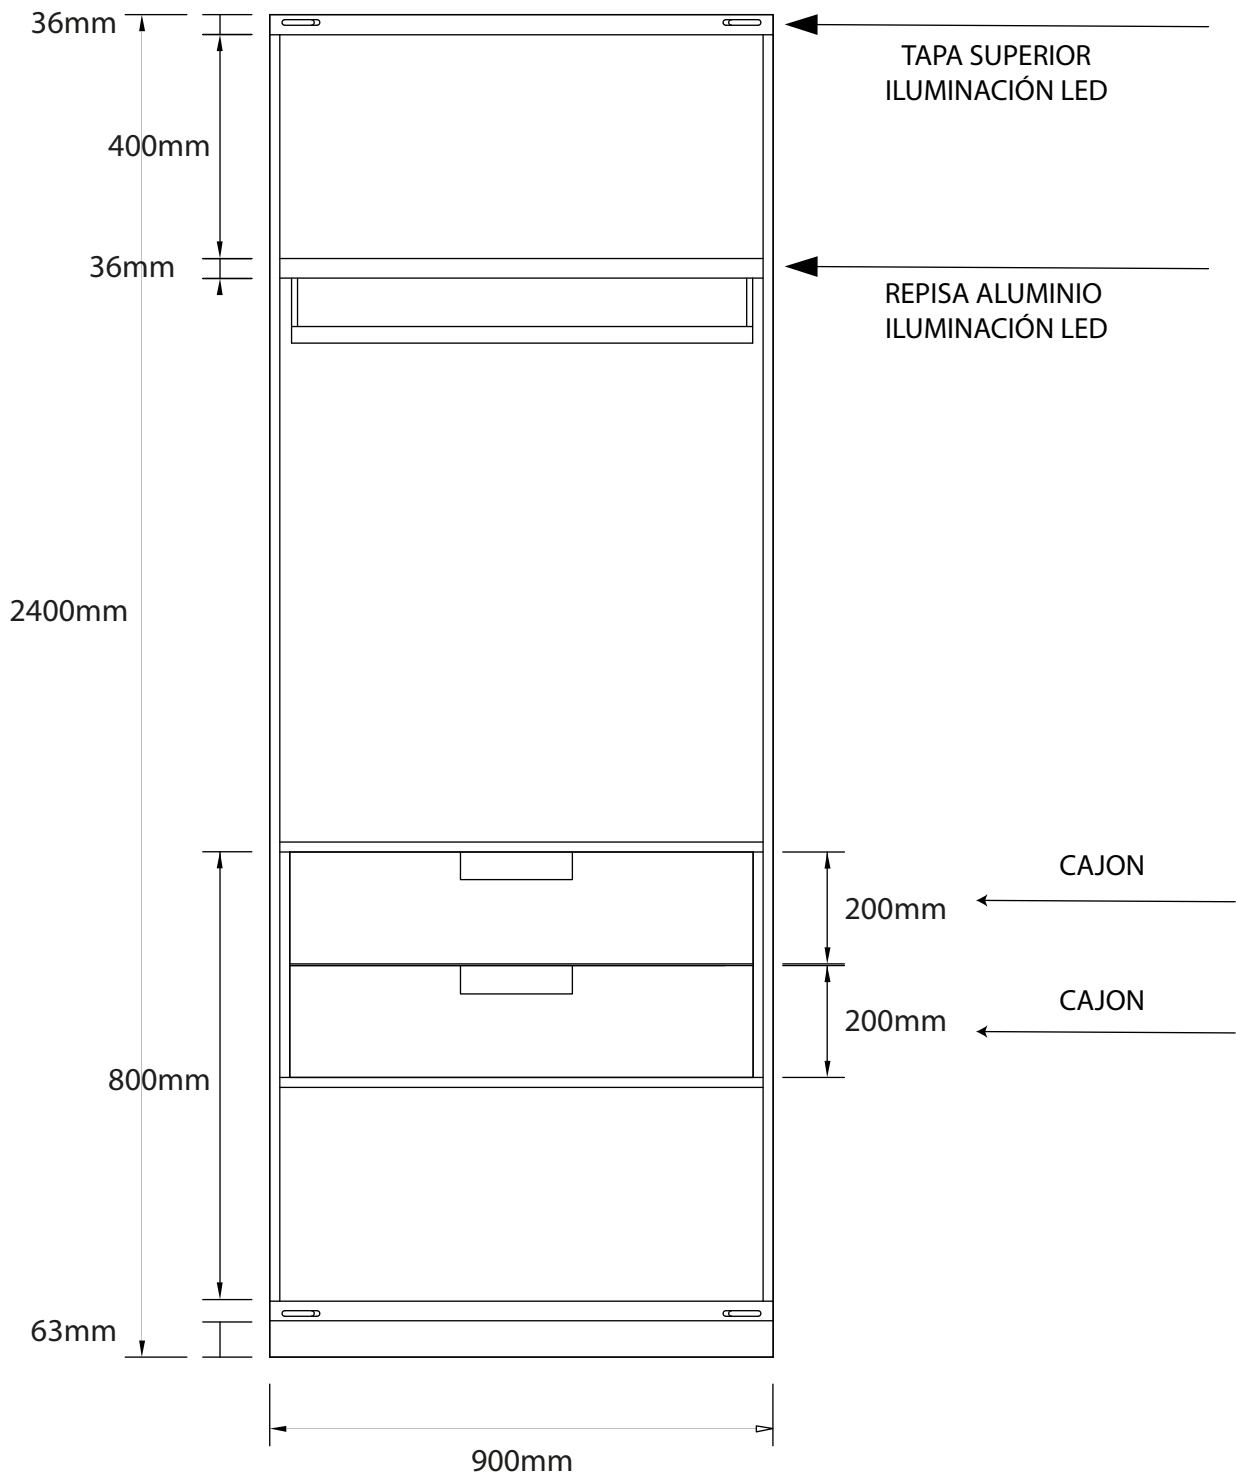

# PUERTAS Y REPISAS (Cavas y armarios)

## Modelo Colgador - 2 Cajones

### Guia de instalación

525mm

863mm

525mm

439mm

200mm

200mm

MEDIDAS DEL MUEBLE