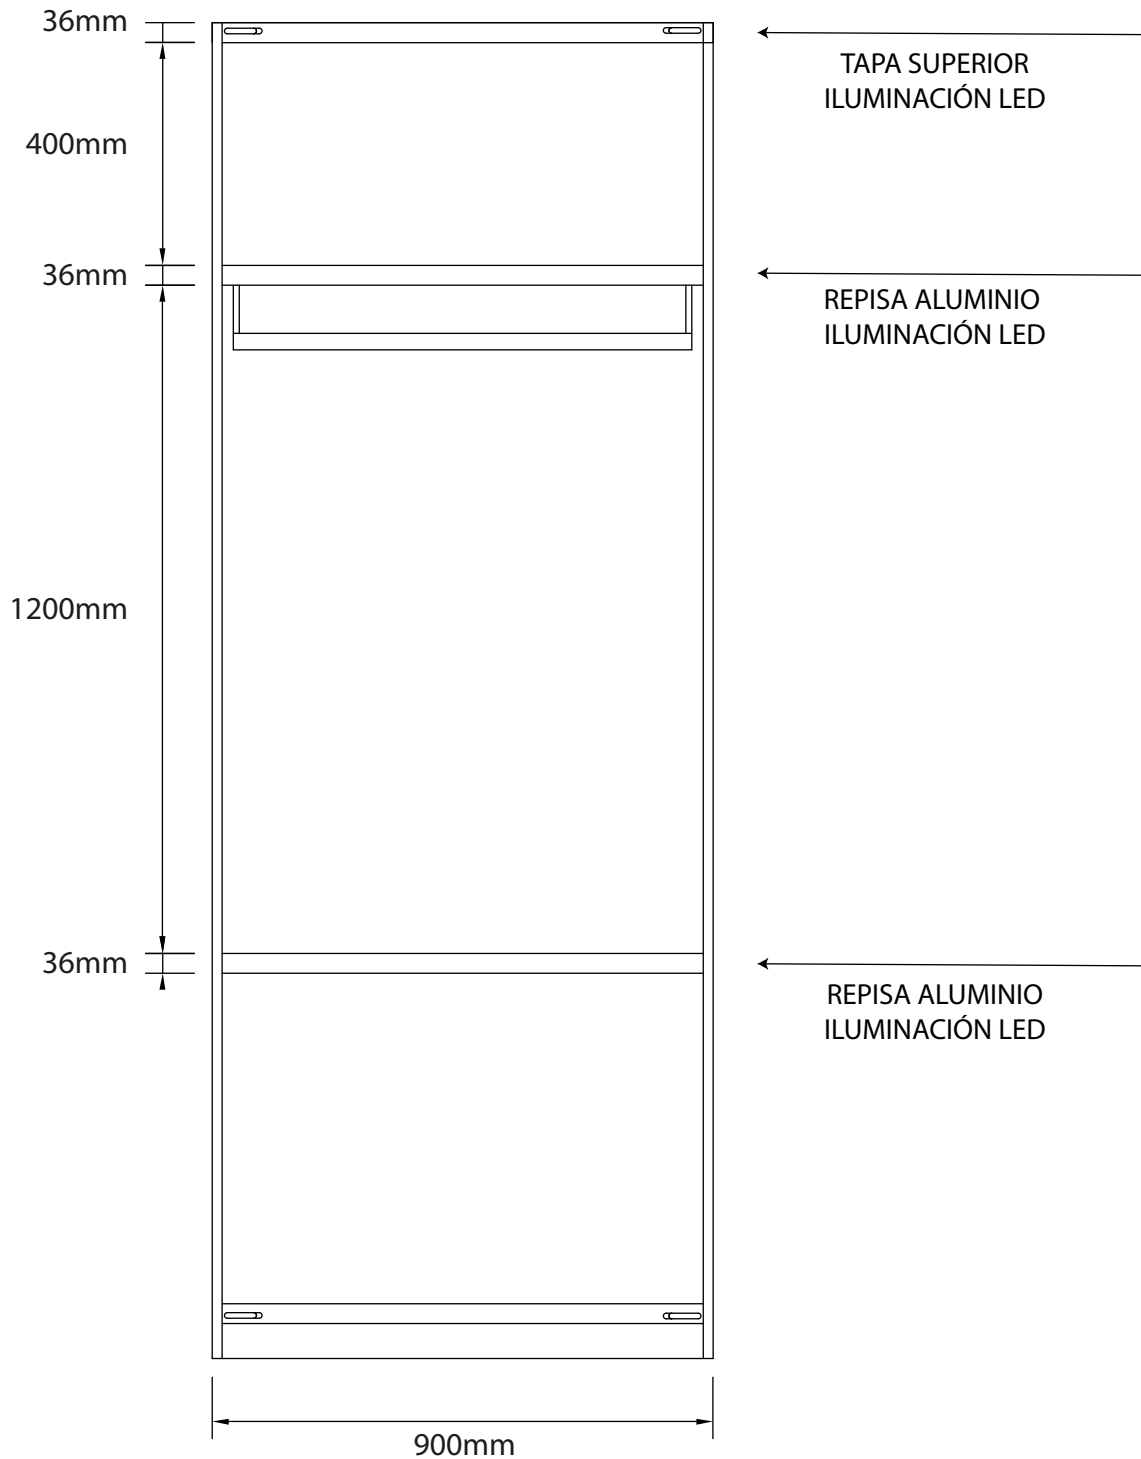

PUERTAS Y REPISAS (Cavas y armarios)

Modelo Colgador - Repisa

Guia de instalación

MEDIDAS DEL MUEBLE