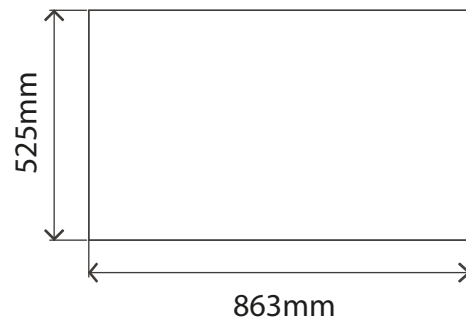

PUERTAS Y REPISAS (Cavas y armarios)

Modelo Colgador - 4 Cajones

Guia de instalación

MEDIDAS DEL MUEBLE