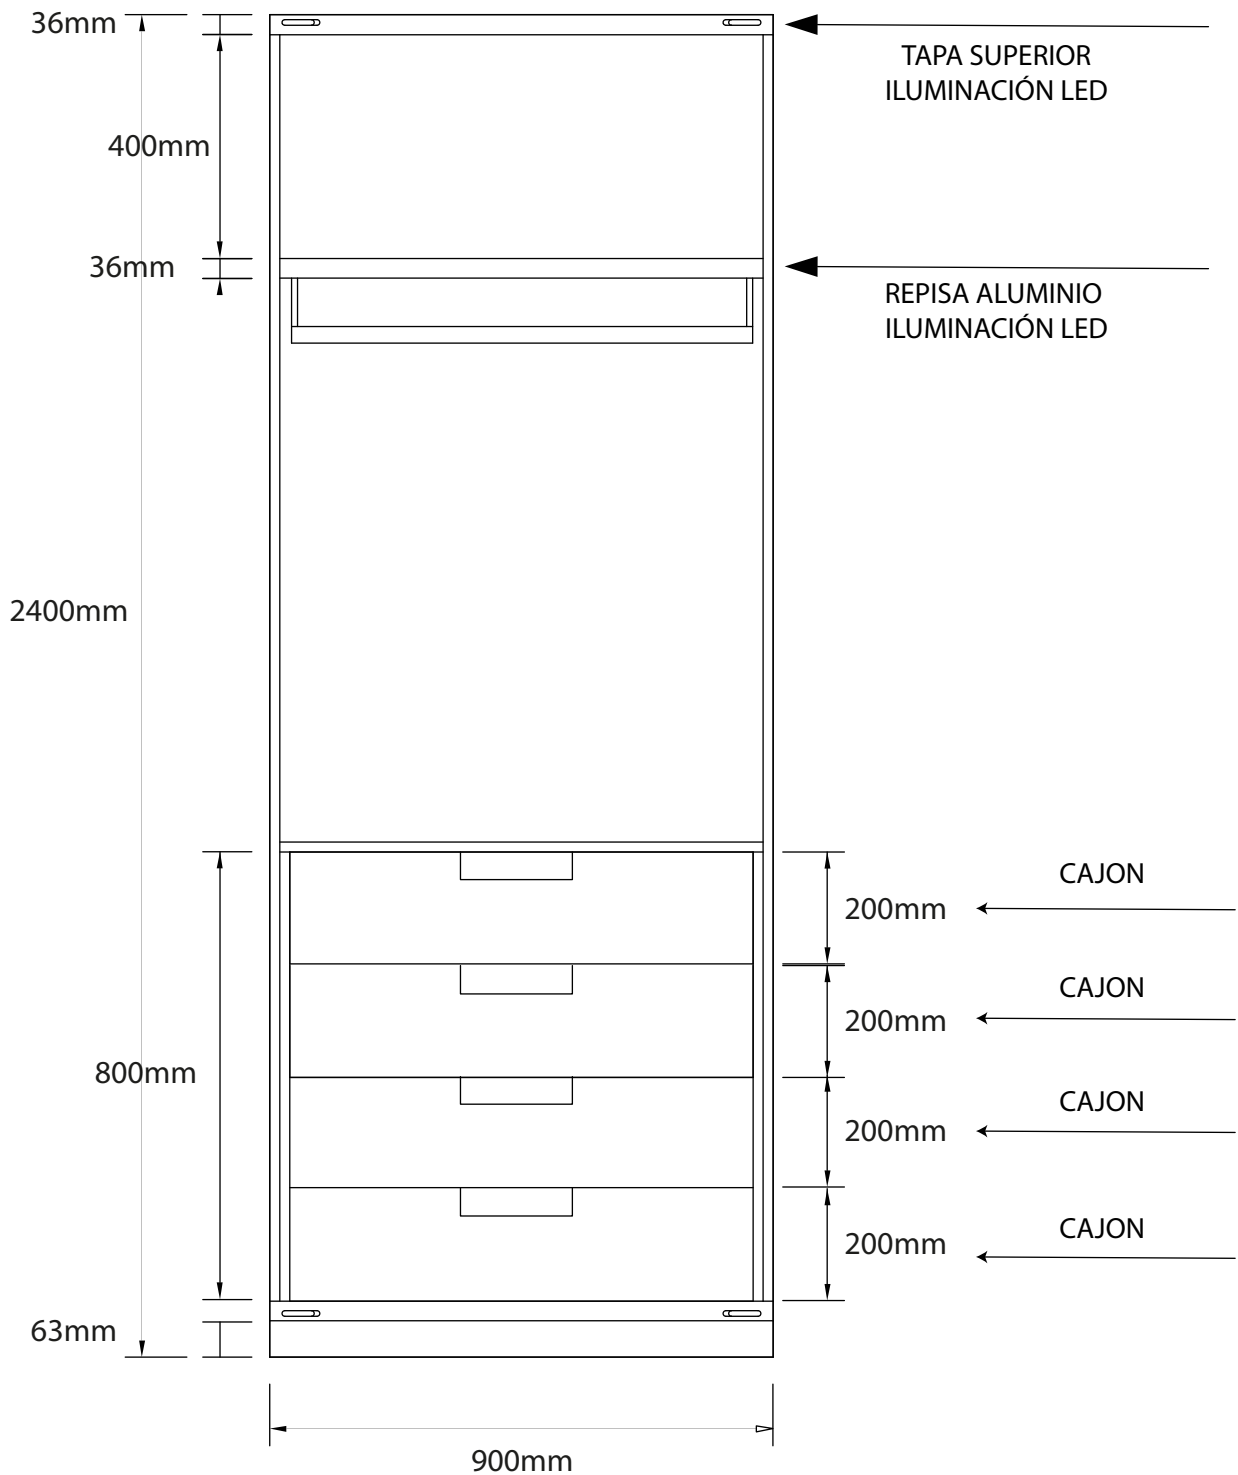

PUERTAS Y REPISAS (Cavas y armarios)

Modelo Colgador - 4 Cajones

Guia de instalación

MEDIDAS DEL MUEBLE