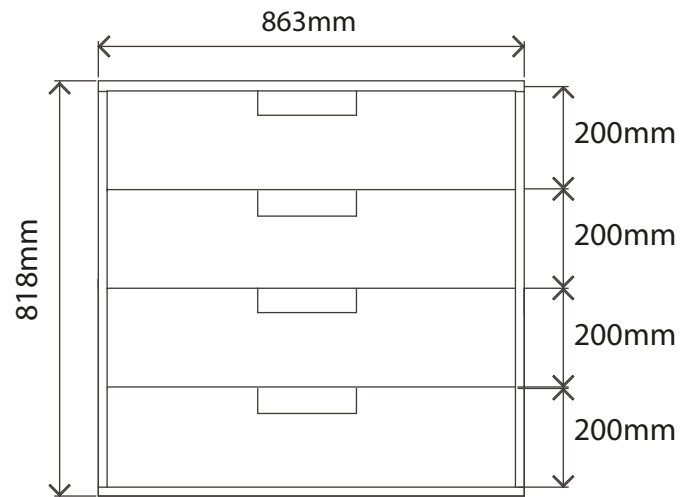

PUERTAS Y REPISAS (Cavas y armarios)

Modelo Colgador - 4 Cajones

Guia de instalación

MEDIDAS DEL MUEBLE