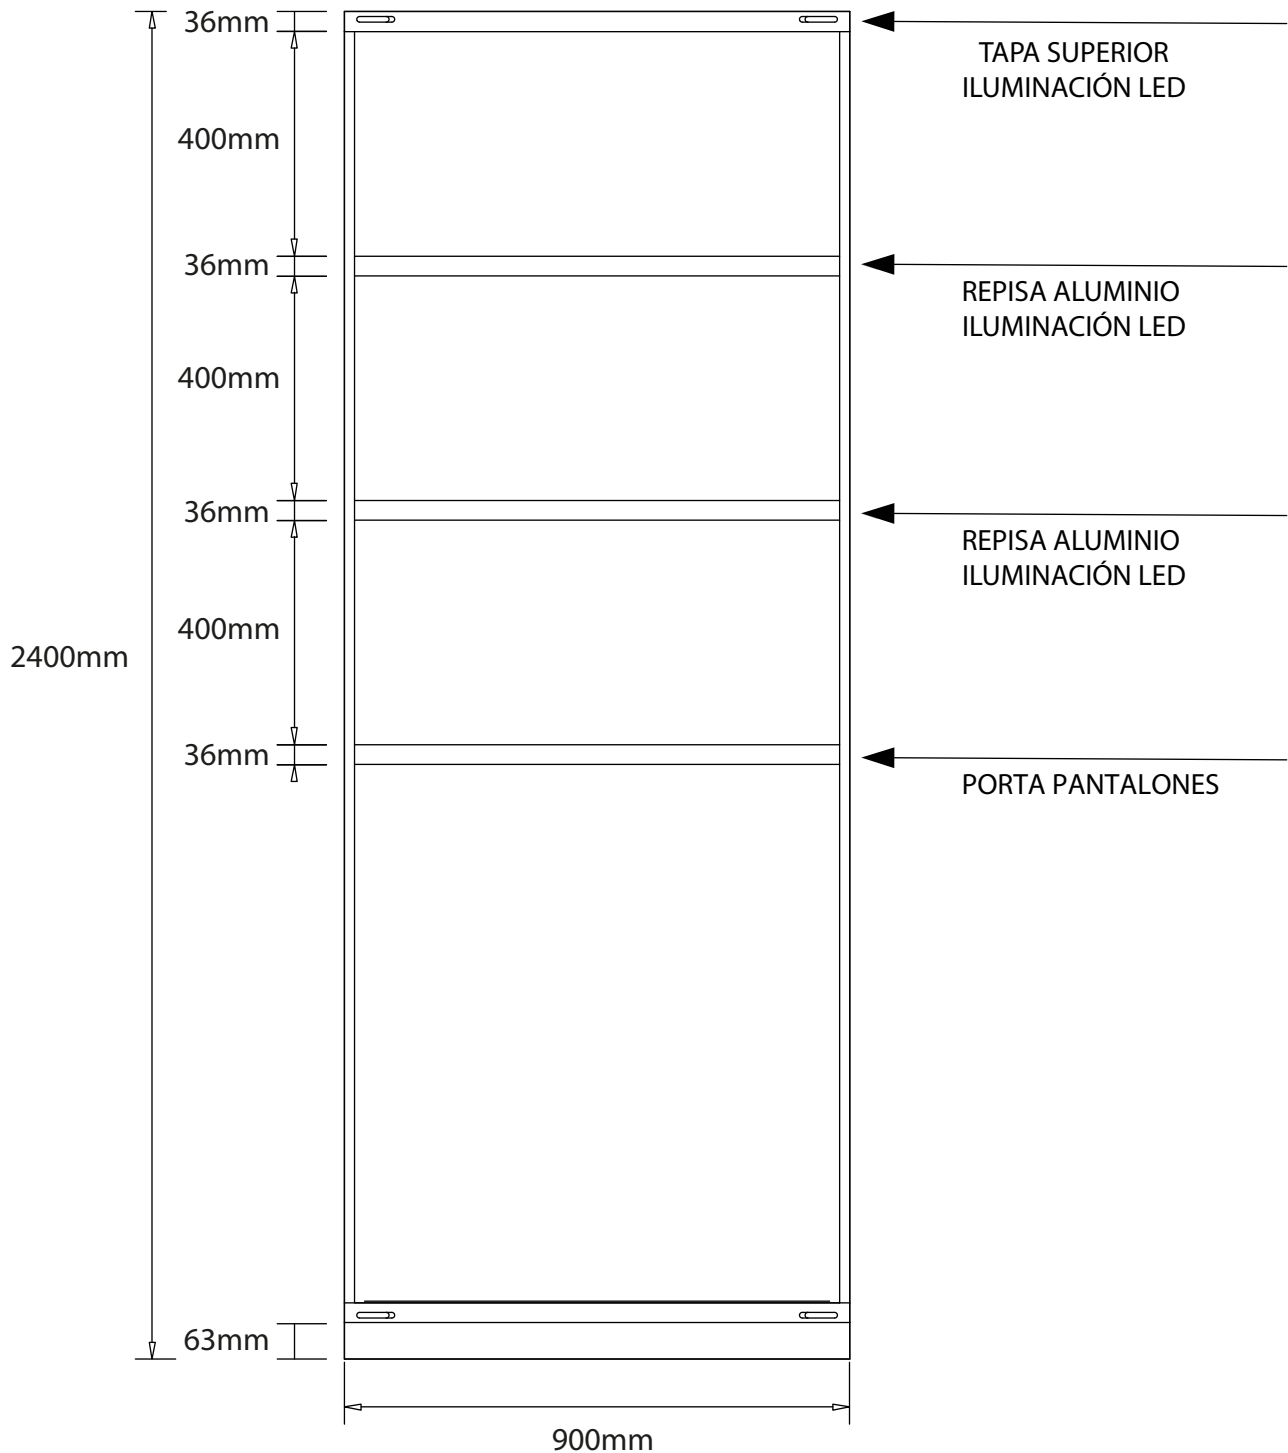

PUERTAS Y REPISAS (Cavas y armarios)

Modelo 2 Repisas - Porta pantalones

Guia de instalación

MEDIDAS DEL MUEBLE