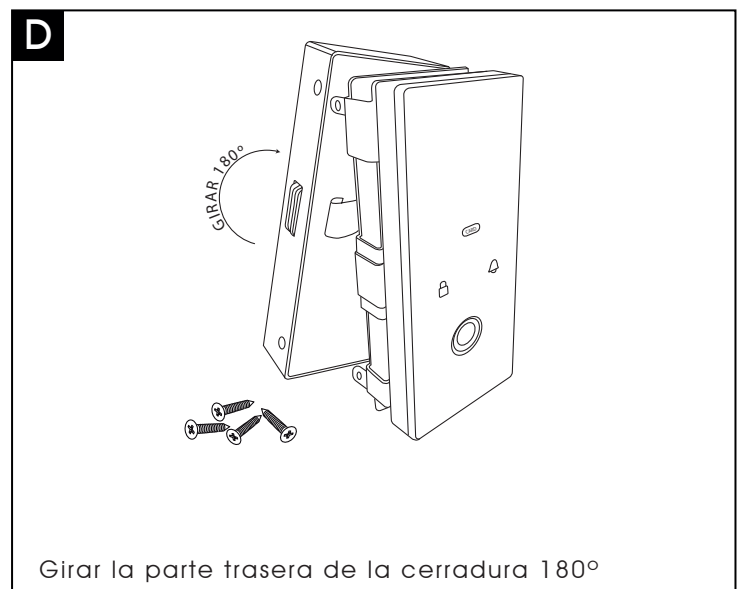

## Cerradura Digital con bluetooth para cristal

Guía reversible (Izquierda - Derecha)

Formato sin escala

MOD. JKBTGL2-N