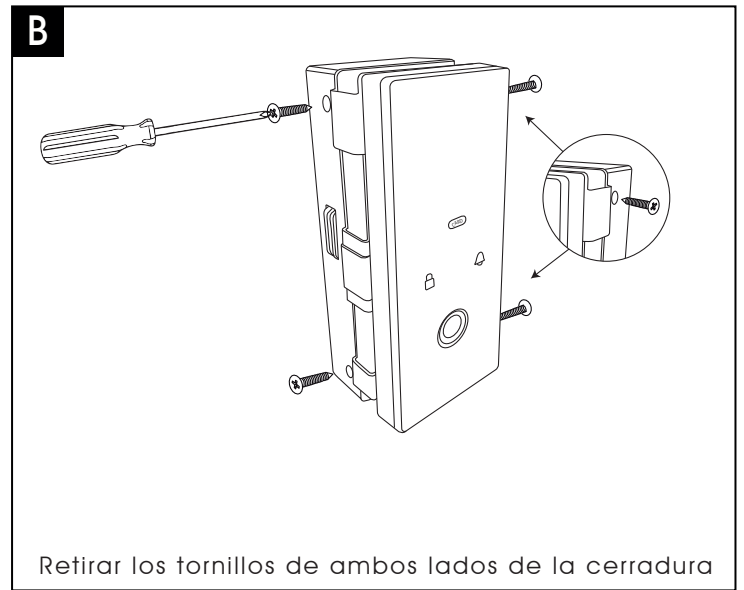

## Cerradura Digital con bluetooth para cristal

Guía reversible (Izquierda - Derecha)

Formato sin escala

MOD. JKBTGL2-N