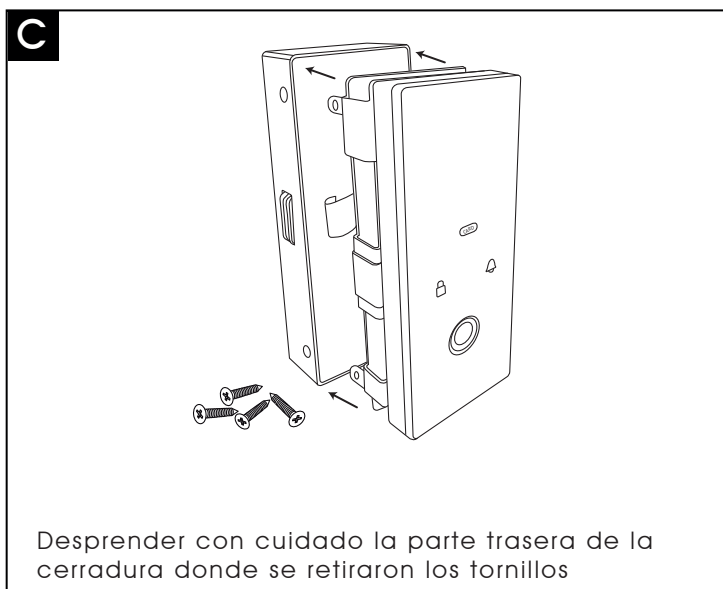

## Cerradura Digital con bluetooth para cristal

Guía reversible (Izquierda - Derecha)

Formato sin escala

MOD. JKBTGL2-N