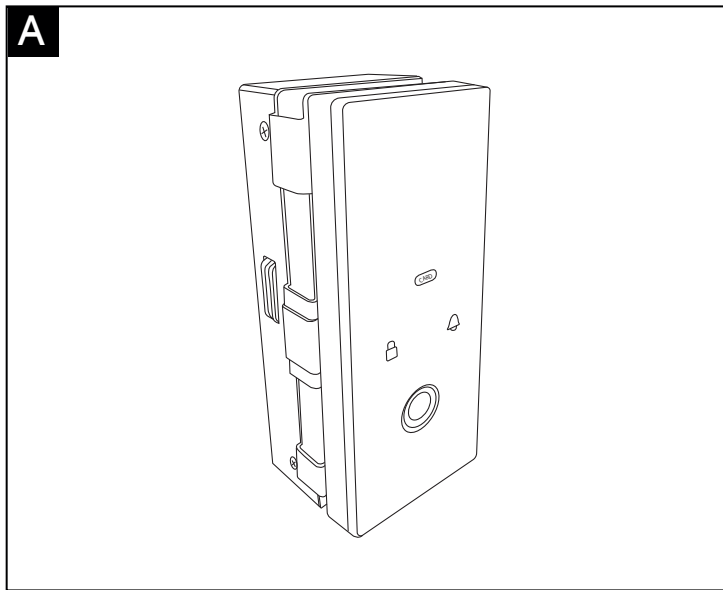

## Cerradura Digital con bluetooth para cristal

Guía reversible (Izquierda - Derecha)

Formato sin escala

MOD. JKBTGL2-N