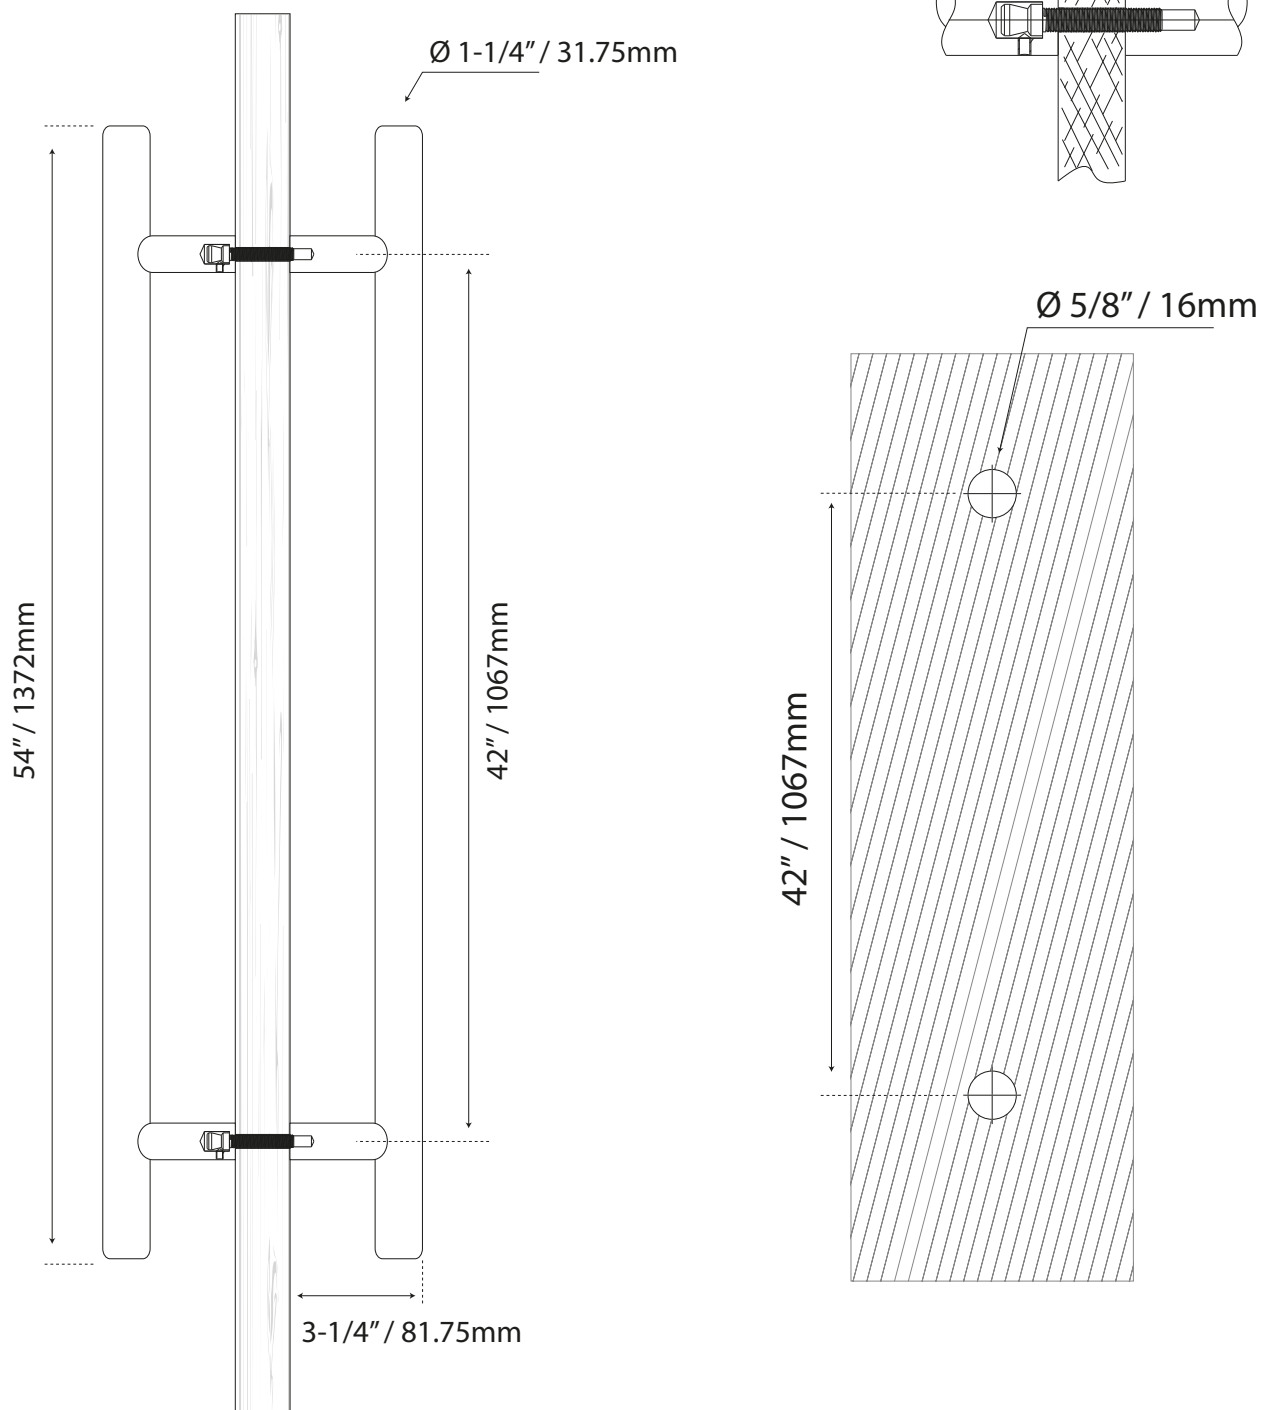

JALADERAS PARA PUERTA

MANILLÓN TIPO "H" SET

COD. L2042X54-SET

Guía de corte

Formato sin escala