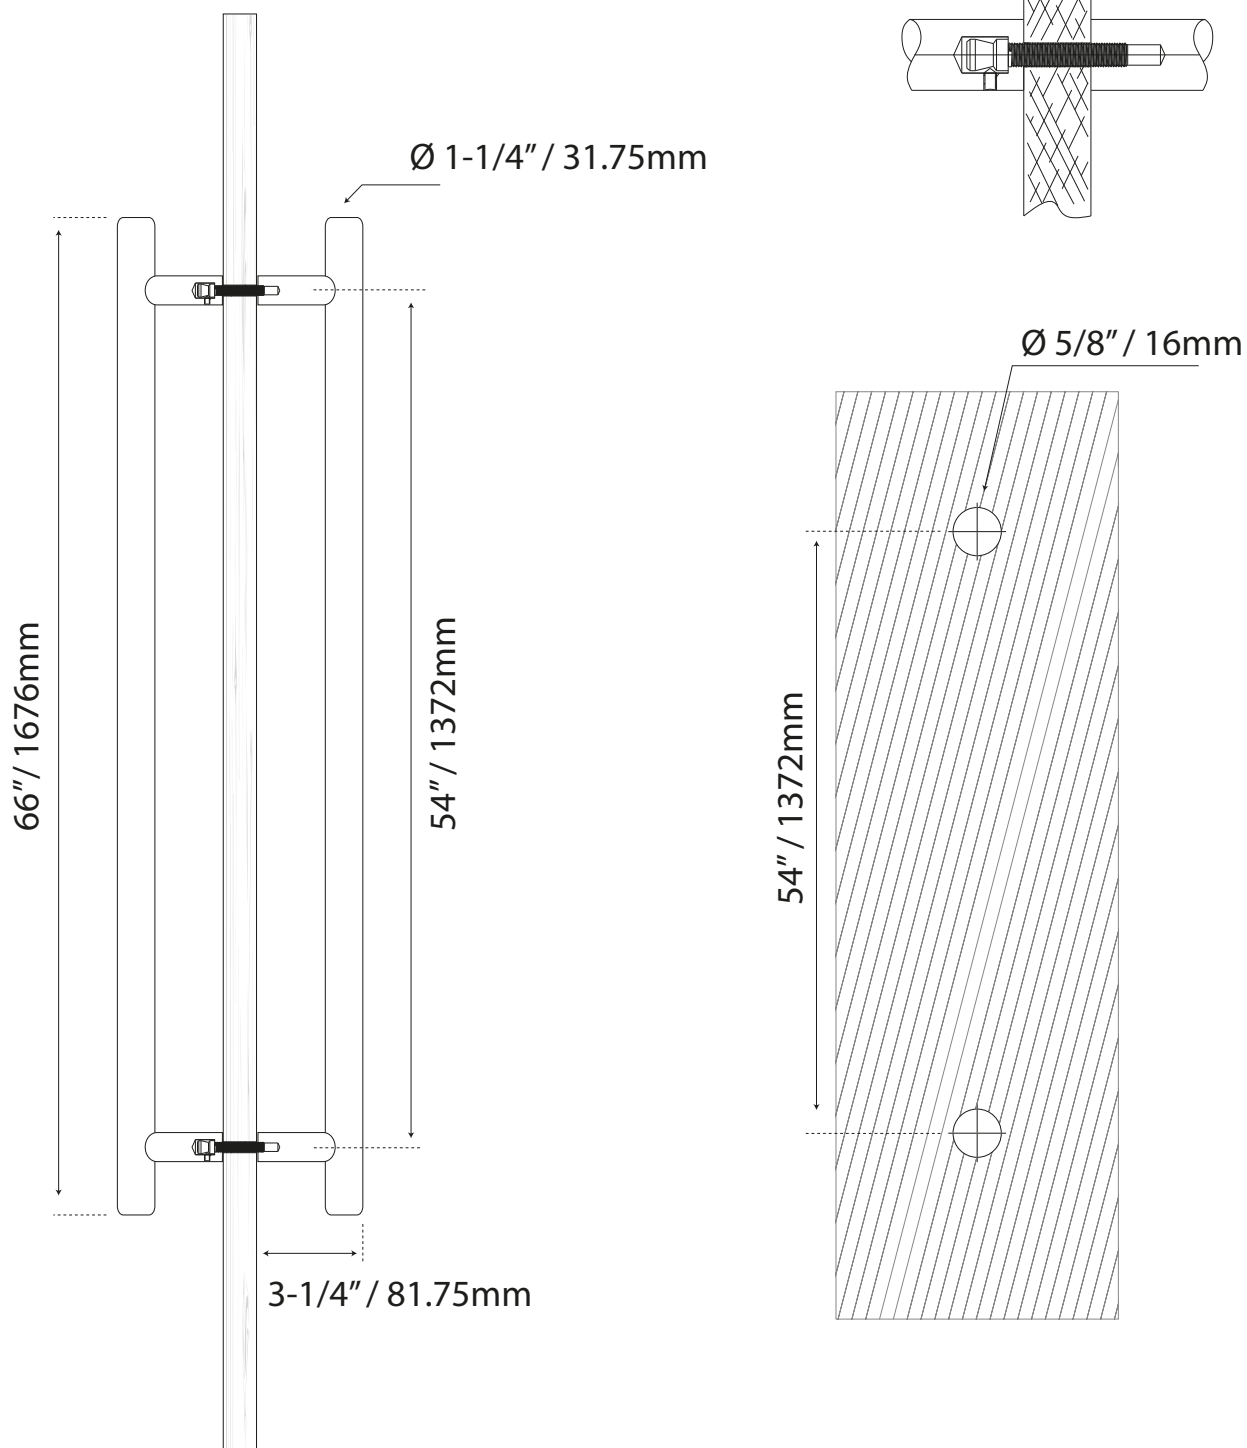

# JALADERAS PARA PUERTA

## MANILLÓN TIPO "H" SET

COD. L2054X66-SET

Guía de corte

Formato sin escala