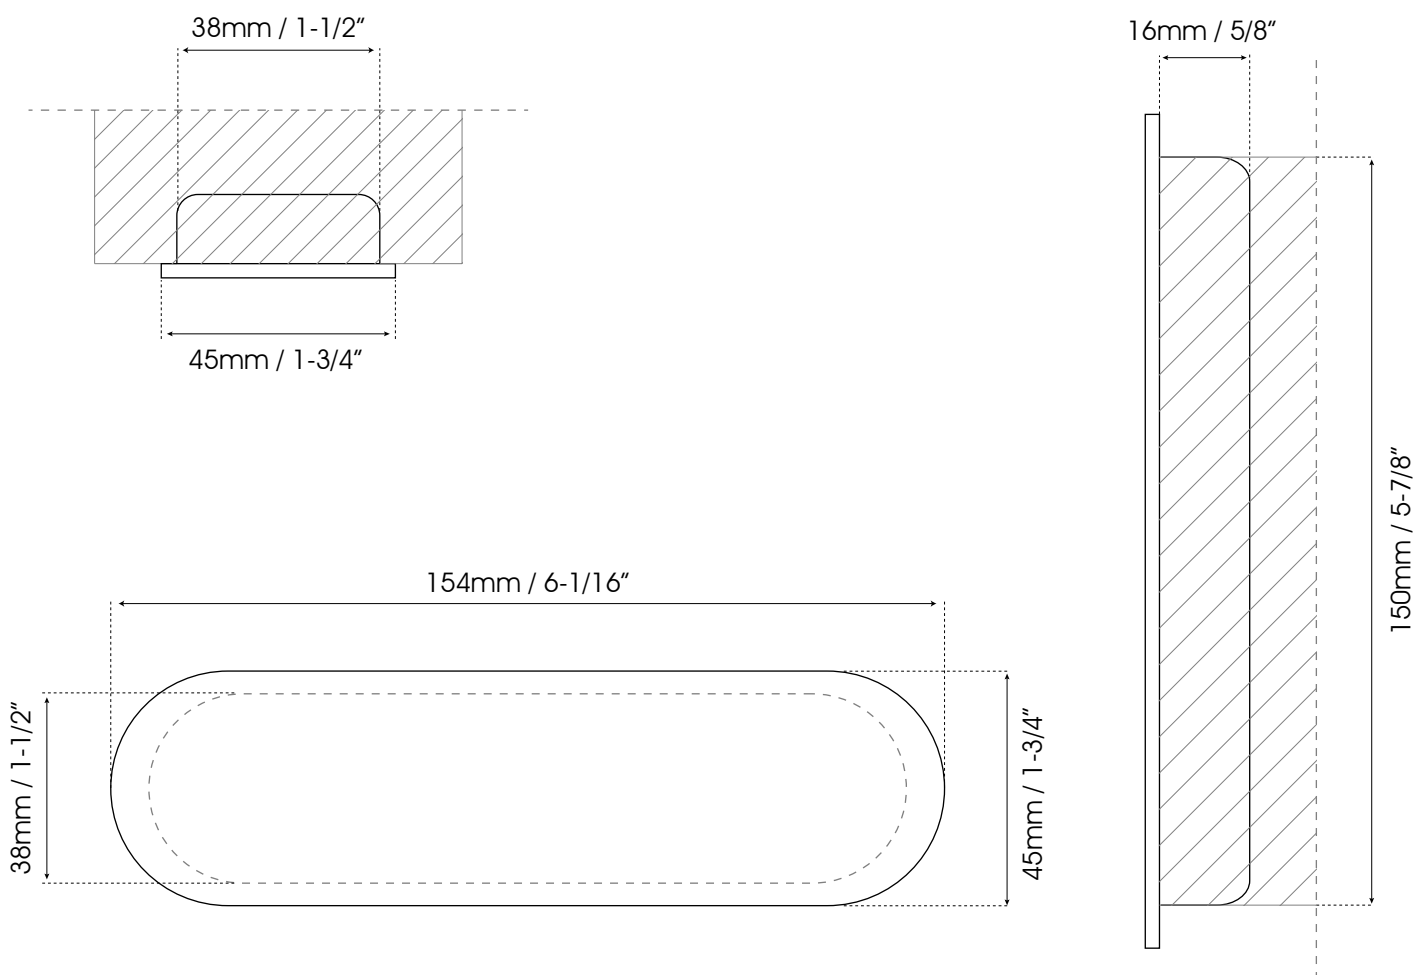

JALADERAS PARA EMBUTIR

Guía de corte para mueble
WFH115PSS

Formato sin escala

Corte de mueble

Aplicar pegamento
epóxico al borde.