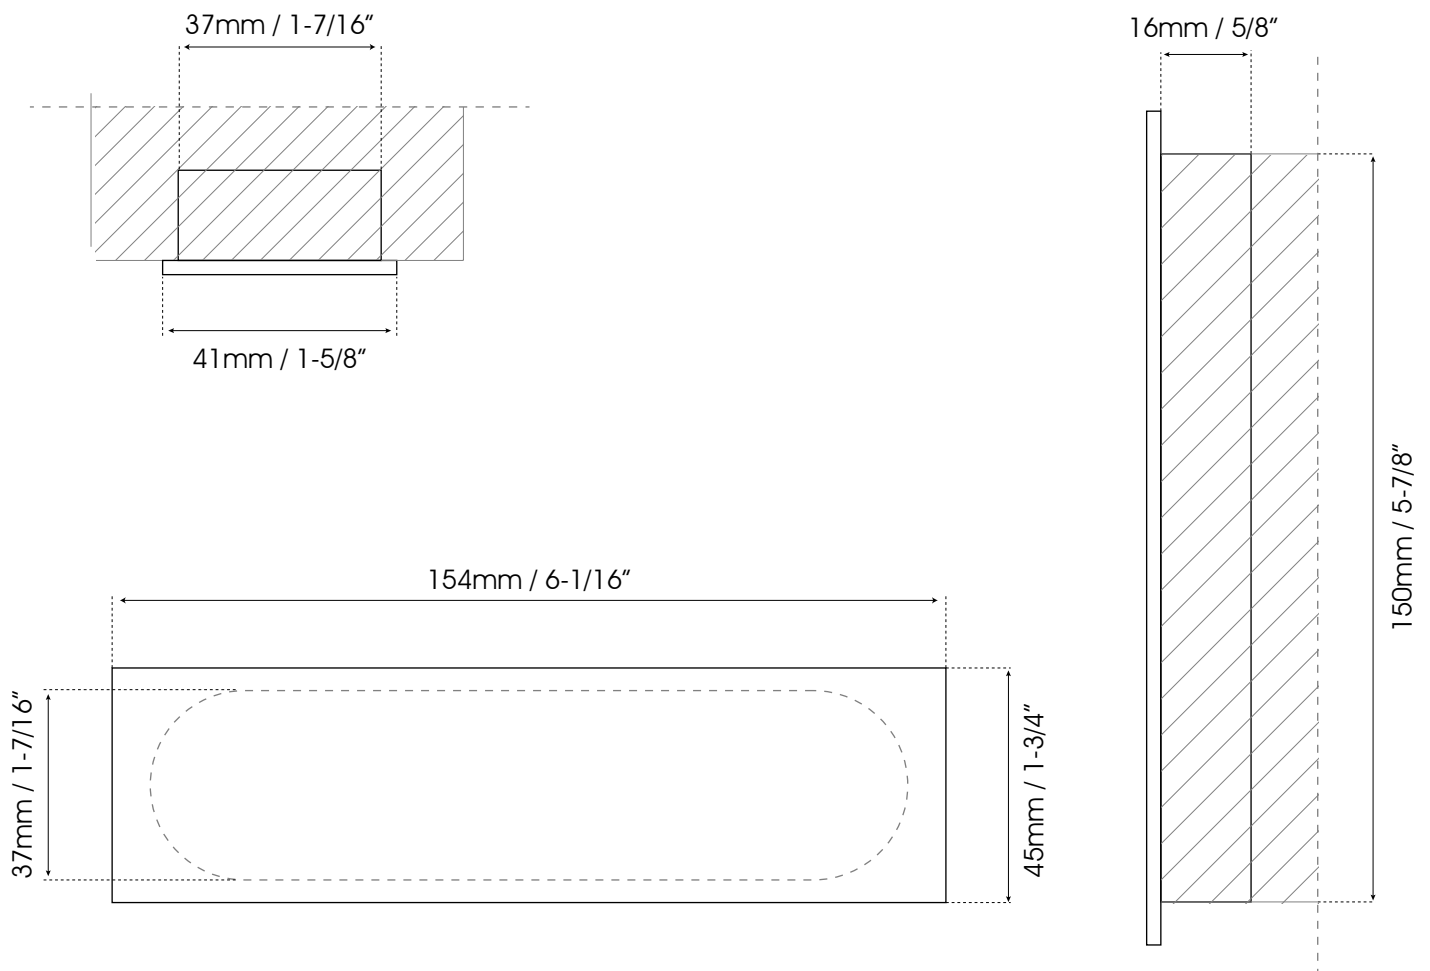

JALADERAS PARA EMBUTIR

Guía de corte para mueble WFH117PSS

Formato sin escala

Corte de mueble

Aplicar pegamento
epóxico al borde.