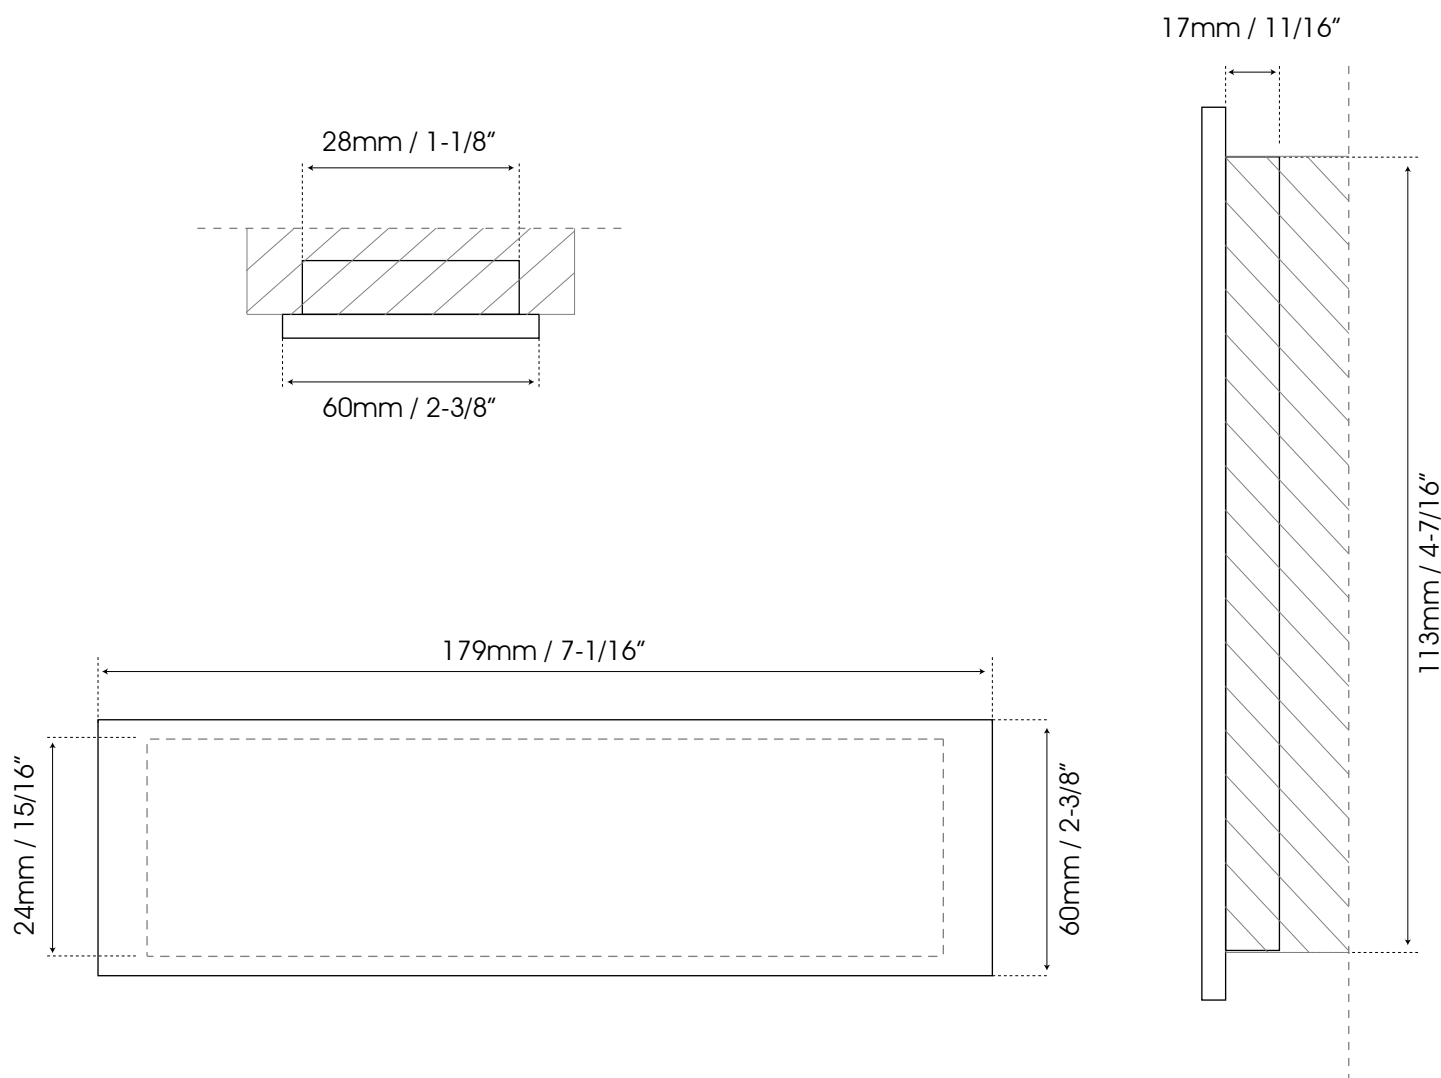

JALADERAS PARA EMBUTIR

Guía de corte para mueble

WFH204G-N

Formato sin escala

Corte de mueble

Aplicar pegamento epóxico al borde.