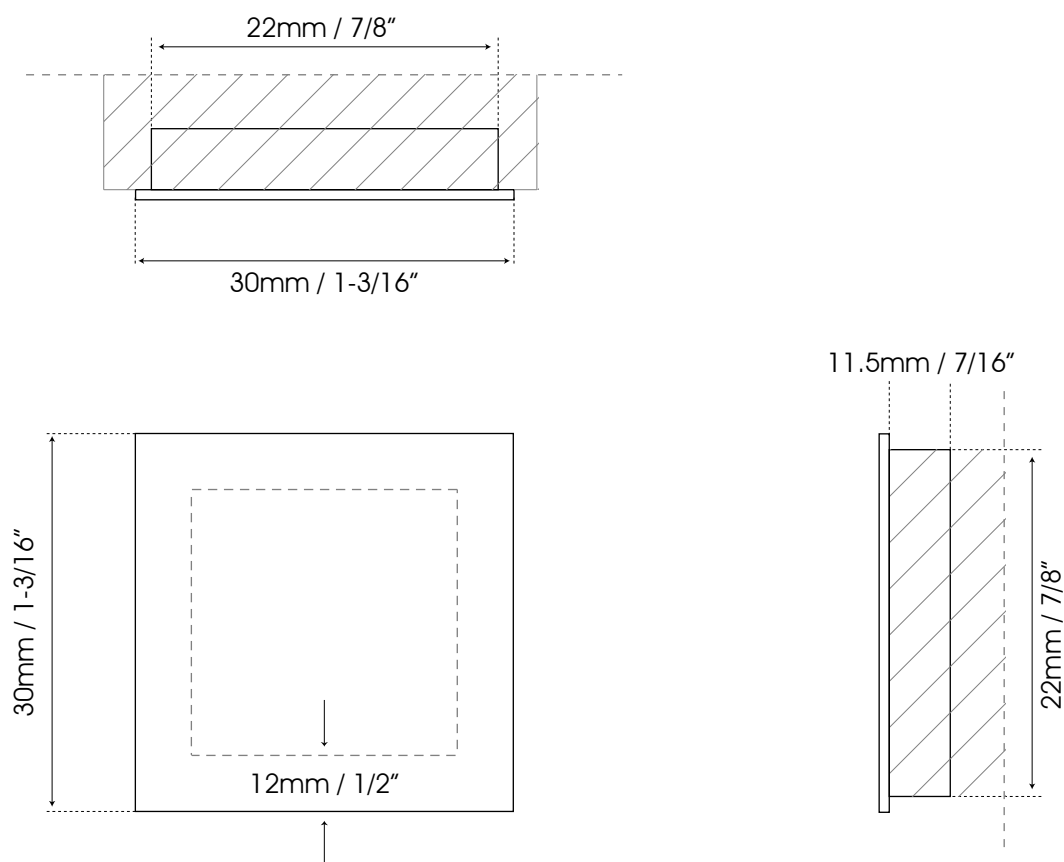

JALADERAS PARA EMBUTIR

Guía de corte para mueble WFH213C

Formato sin escala

Corte de mueble

Aplicar pegamento
epóxico al borde.