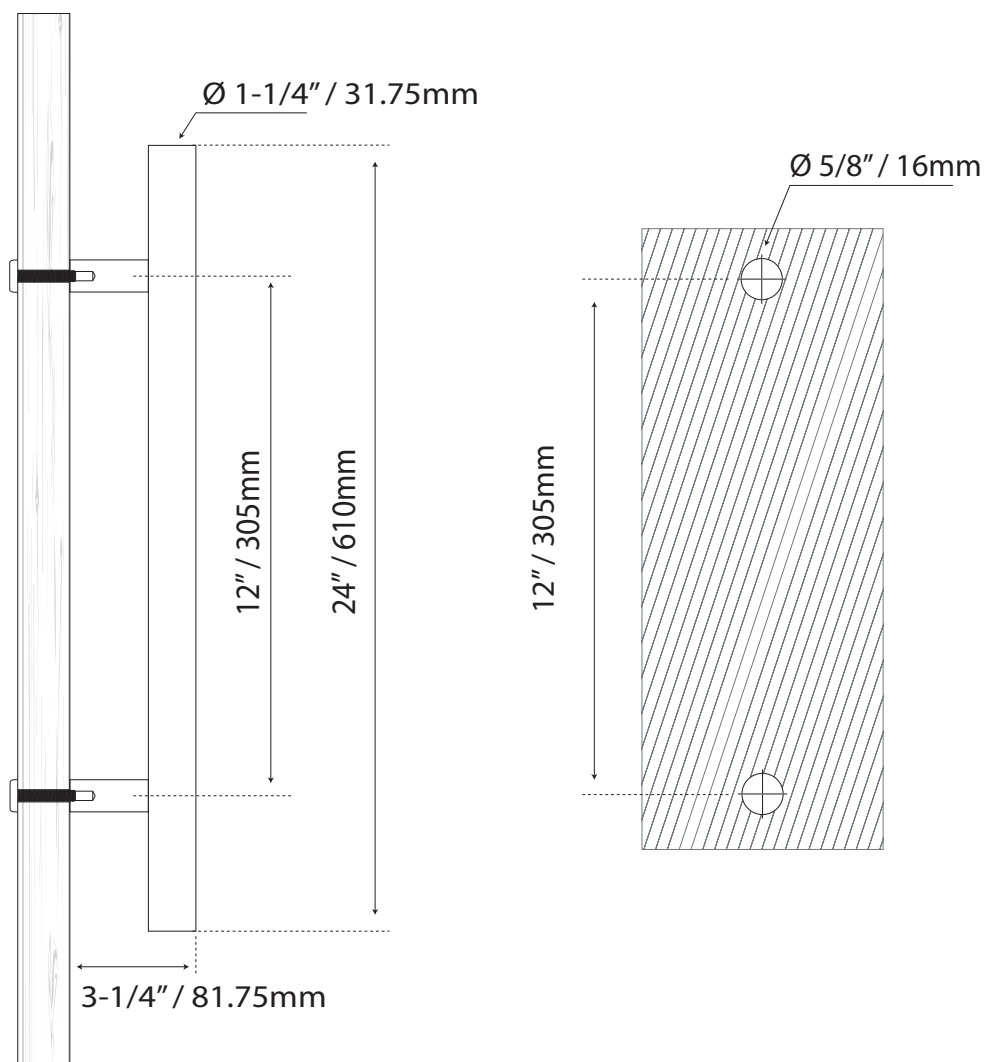

JALADERA PARA PUERTA

MANILLÓN TIPO H CUADRADO

Cod.L4012X24SS-EXT

Guía de corte

SÓLIDO

Formato sin escala