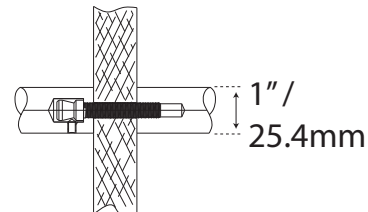

JALADERA PARA PUERTA

MANILLÓN TIPO H CUADRADO

Cod.L4012X24SS-EXT

Guía de corte

SÓLIDO

Formato sin escala