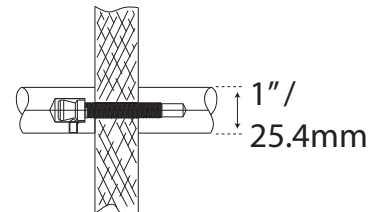

JALADERA PARA PUERTA

MANILLÓN TIPO H CUADRADO

Cod.L4024X36SS

Guía de corte

SÓLIDO

Formato sin escala