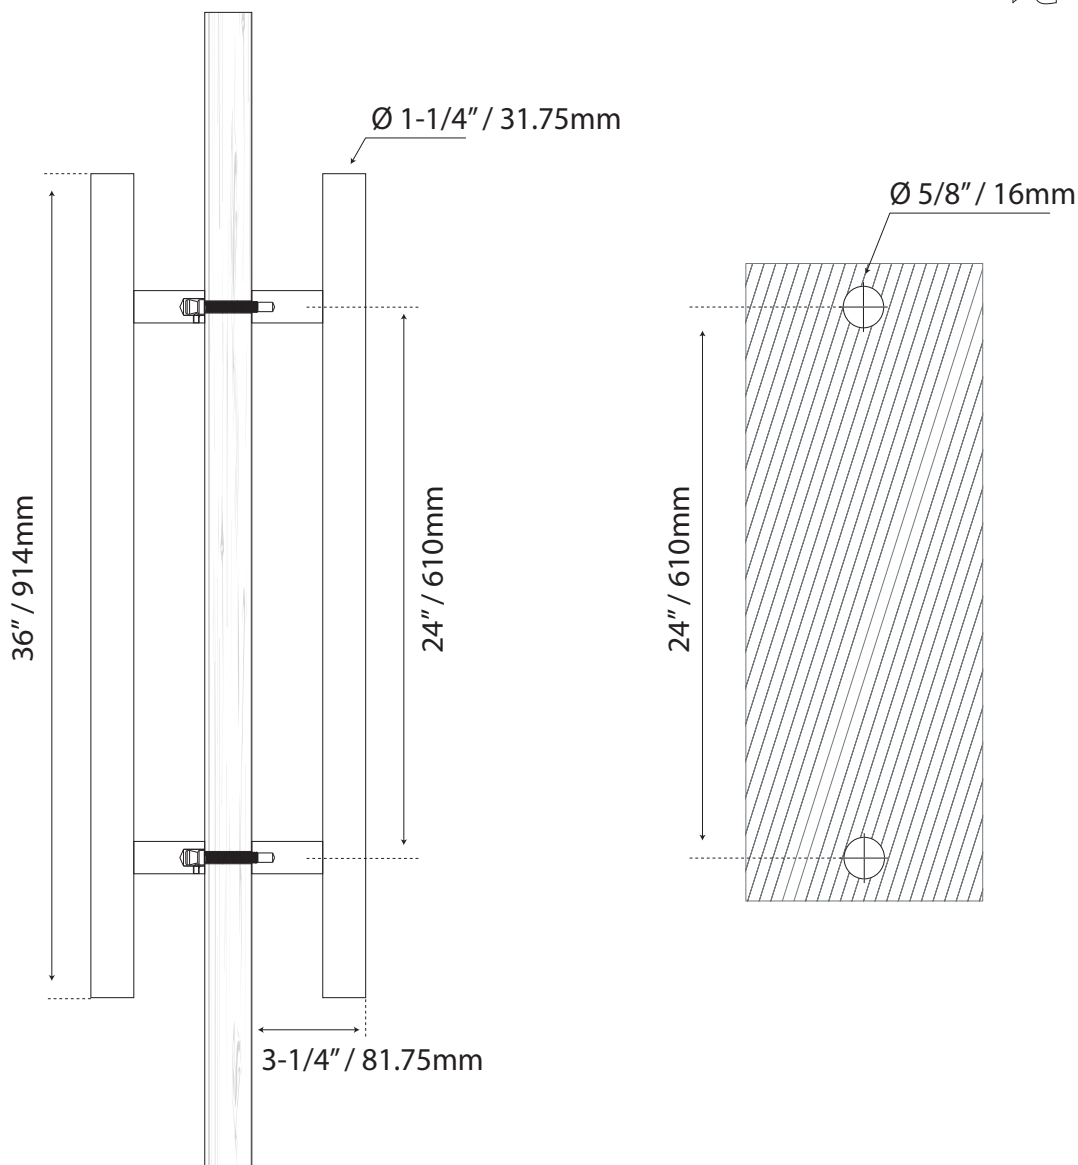

JALADERA PARA PUERTA

MANILLÓN TIPO H CUADRADO

Cod.L4024X36SS

Guía de corte

SÓLIDO

Formato sin escala