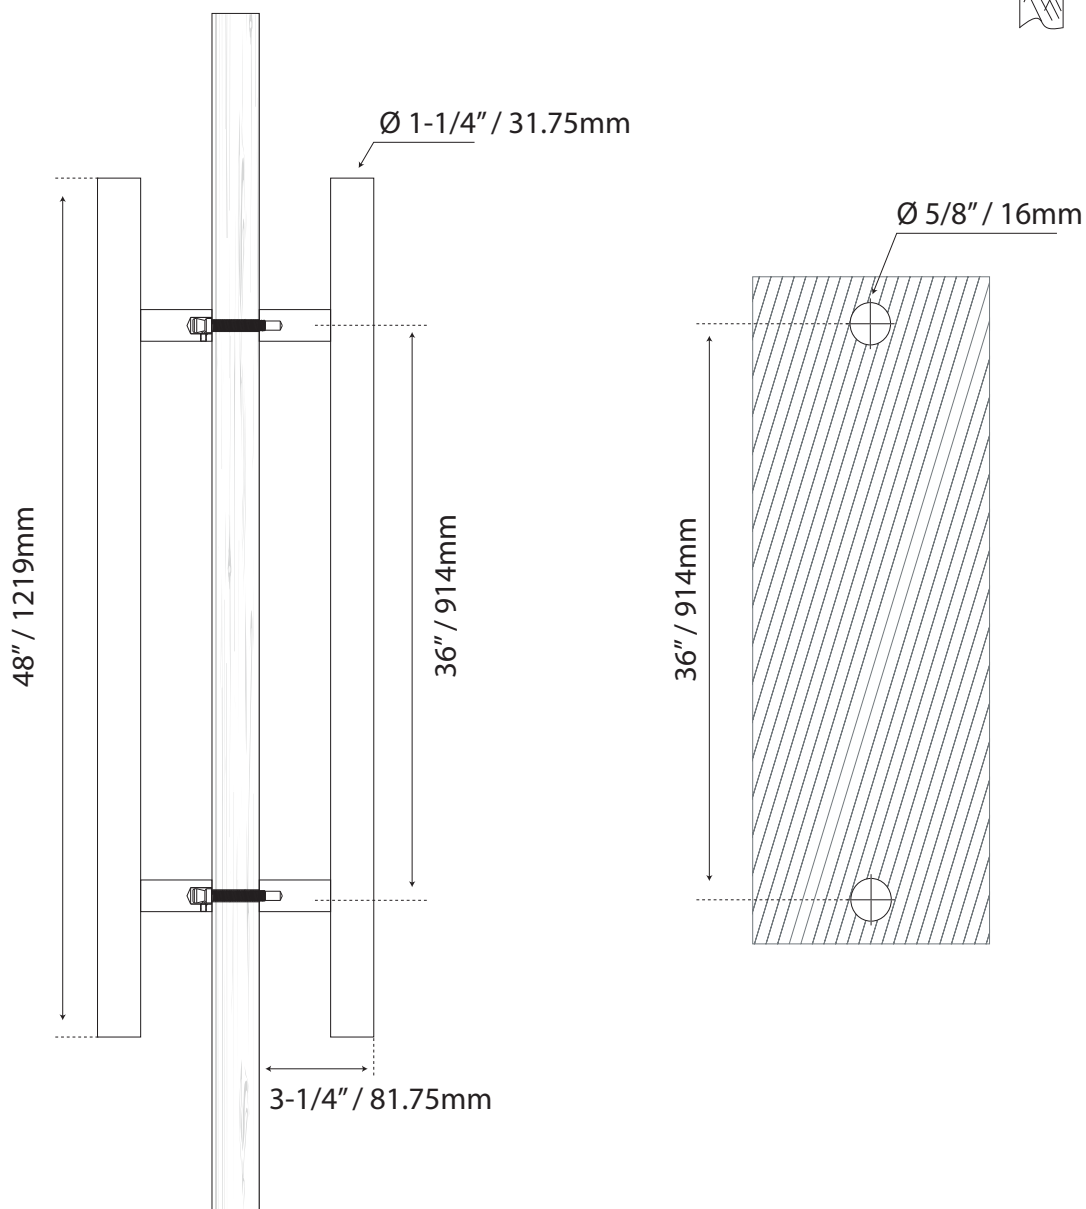

# JALADERA PARA PUERTA

## MANILLÓN TIPO H CUADRADO

Cod.L4036X48SS

Guía de corte

SÓLIDO

Formato sin escala