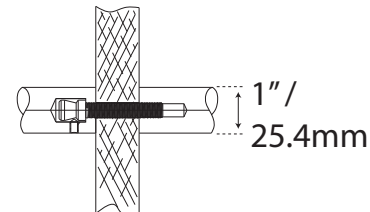

## MANILLÓN TIPO H CUADRADO

Cod.L4036X48SS

Guía de corte

SÓLIDO

Formato sin escala