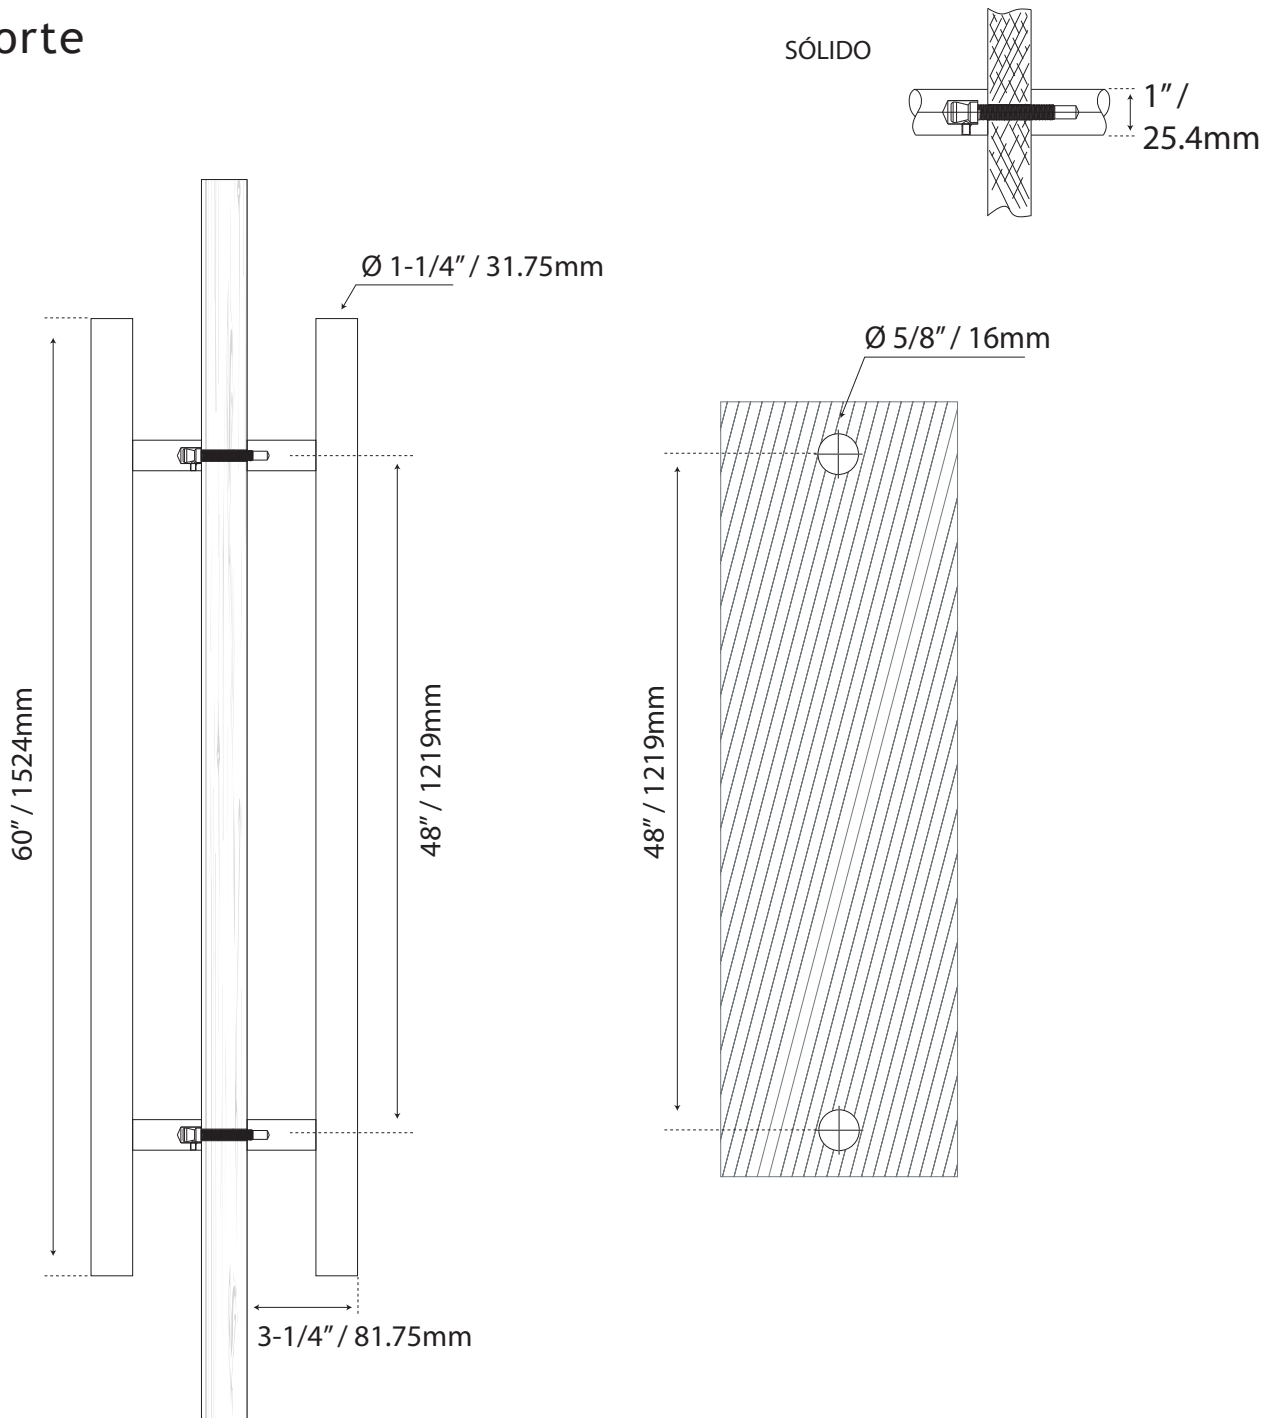

JALADERA PARA PUERTA

MANILLÓN TIPO H CUADRADO

Cod.L4048X60SS

Guía de corte

Formato sin escala