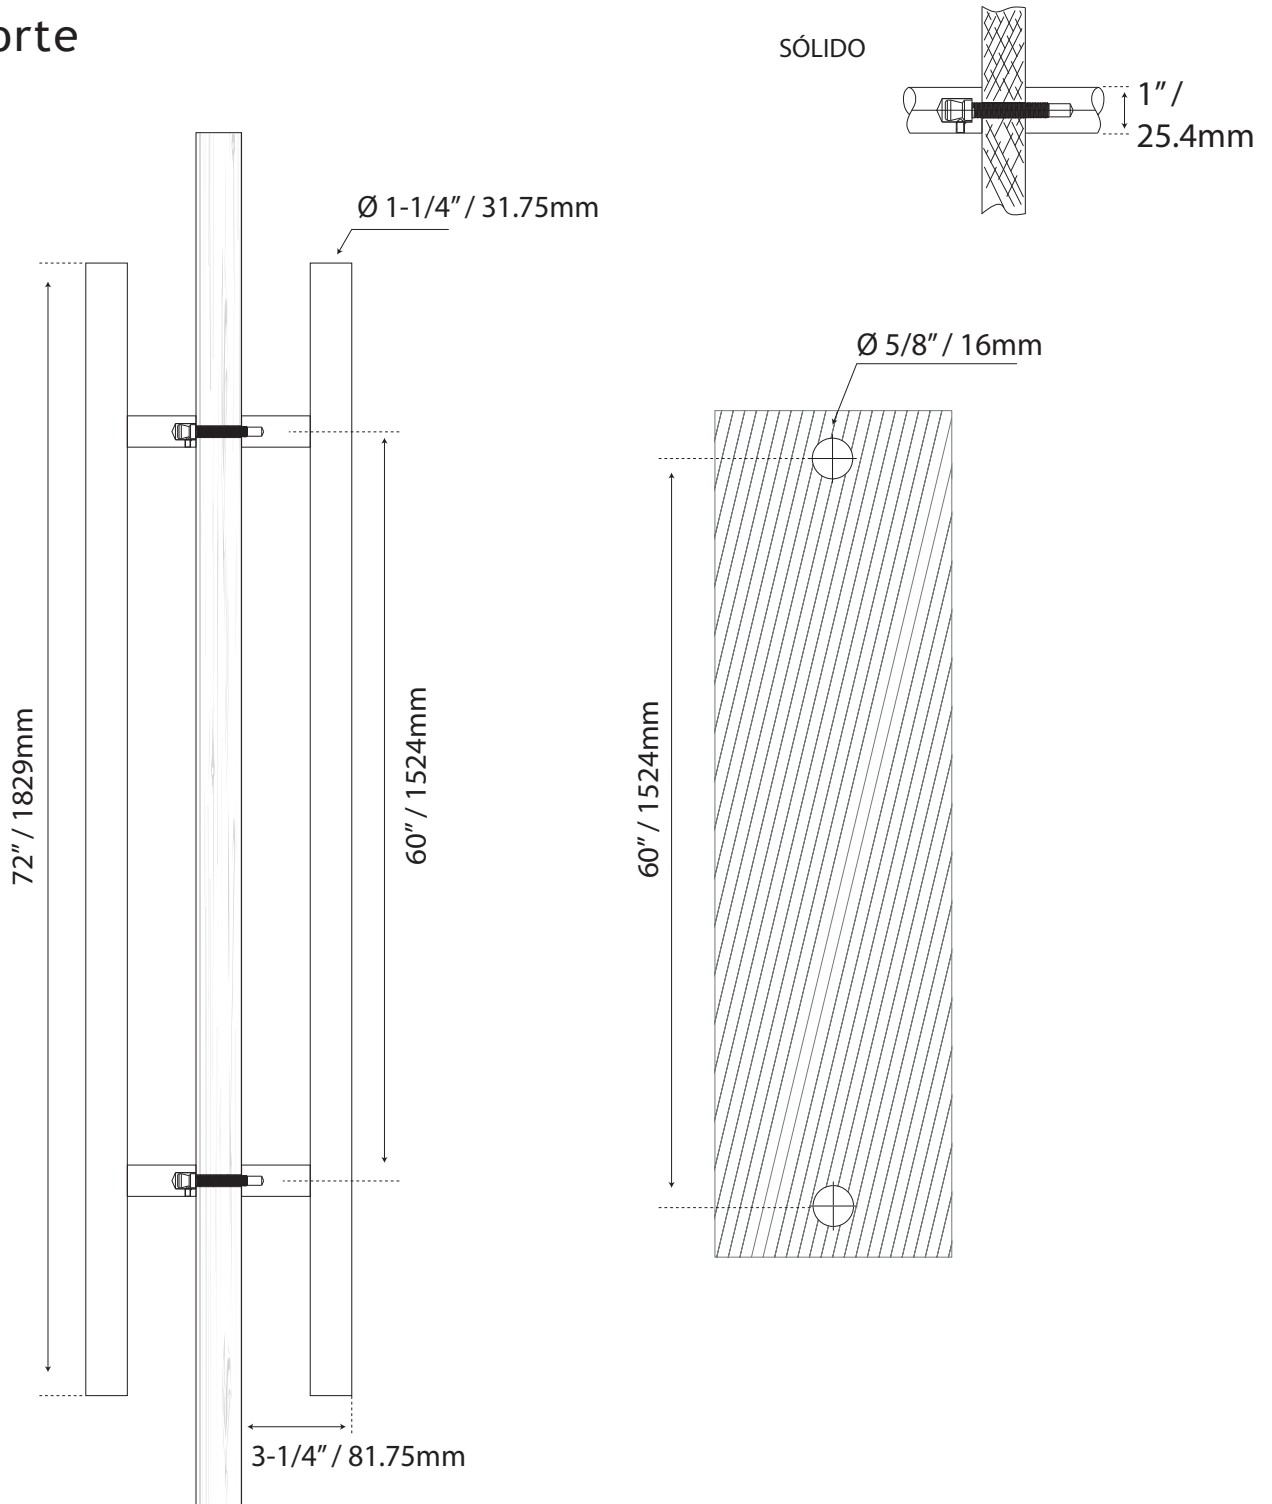

JALADERA PARA PUERTA

MANILLÓN TIPO H CUADRADO

Cod. L4060X72SS

Guía de corte

Formato sin escala