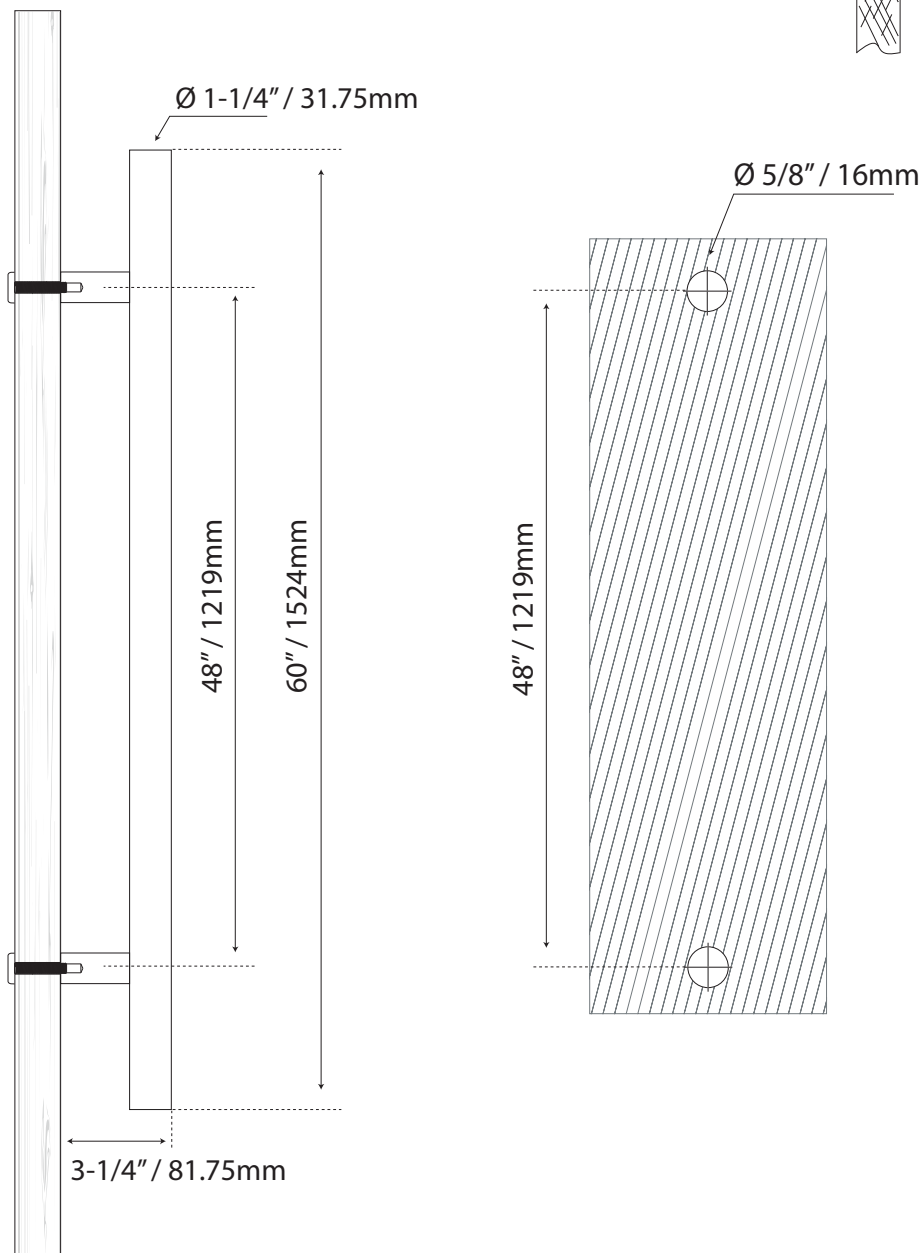

# JALADERA PARA PUERTA

## MANILLÓN EXTERIOR

Cod.L4048X60SS-EXT

Guía de corte

Formato sin escala