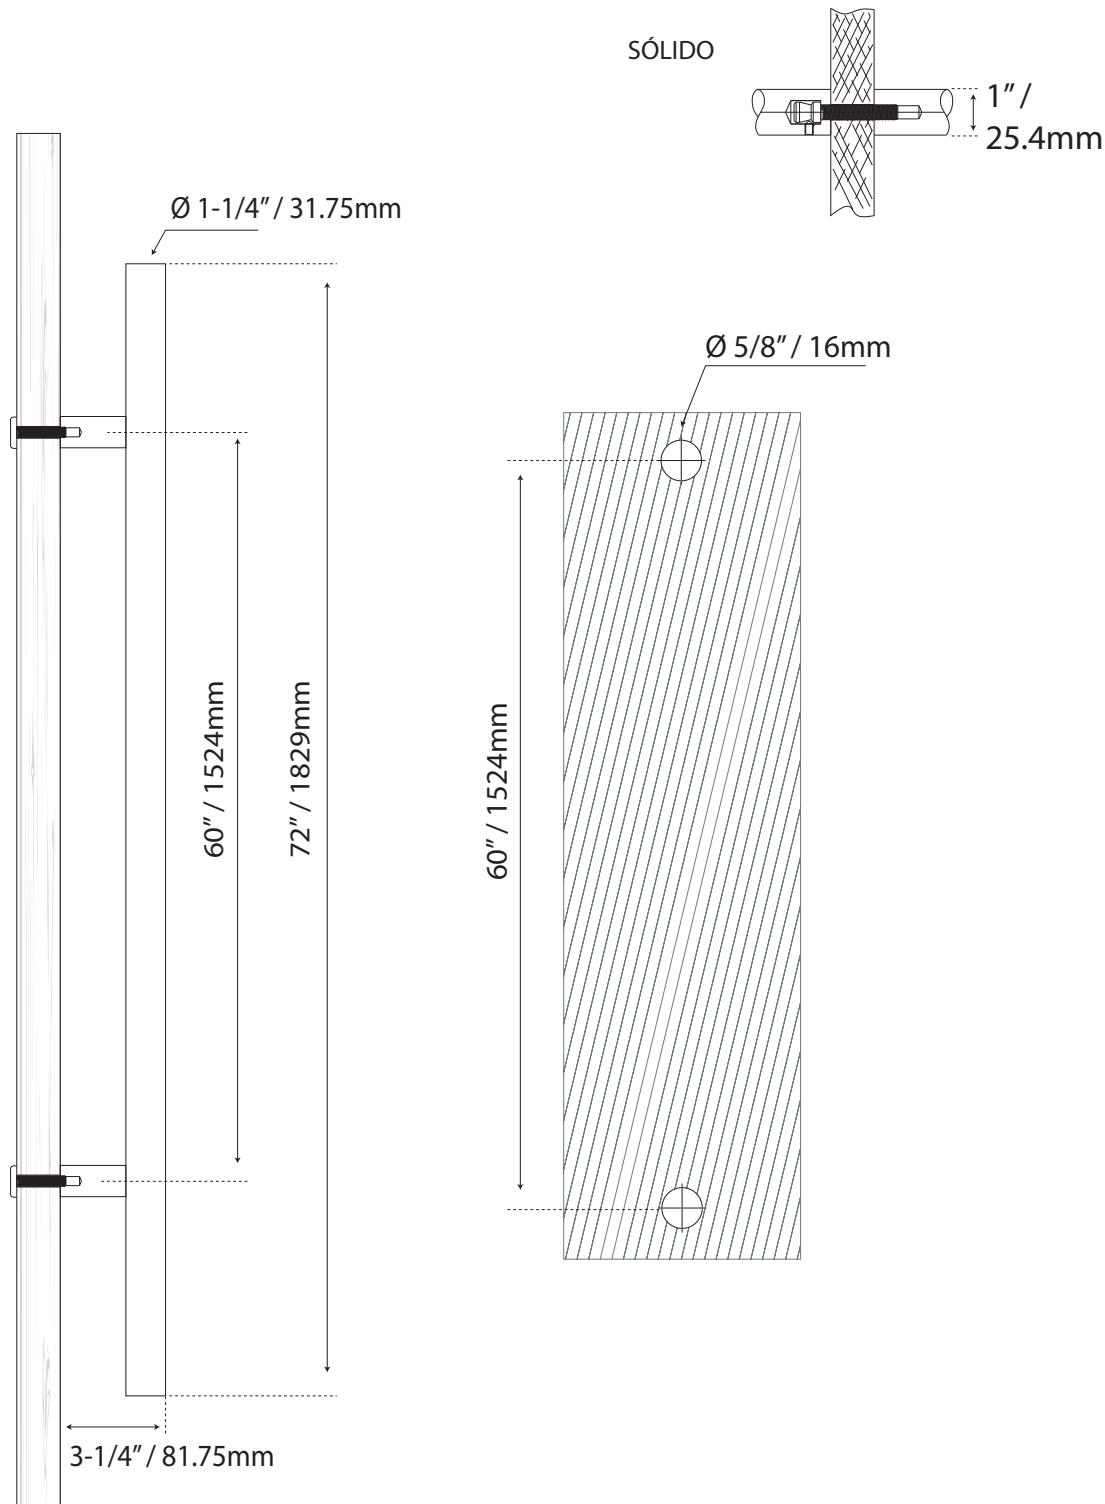

JALADERA PARA PUERTA

MANILLÓN EXTERIOR

Cod.L4060X72SS-EXT

Guía de corte

Formato sin escala