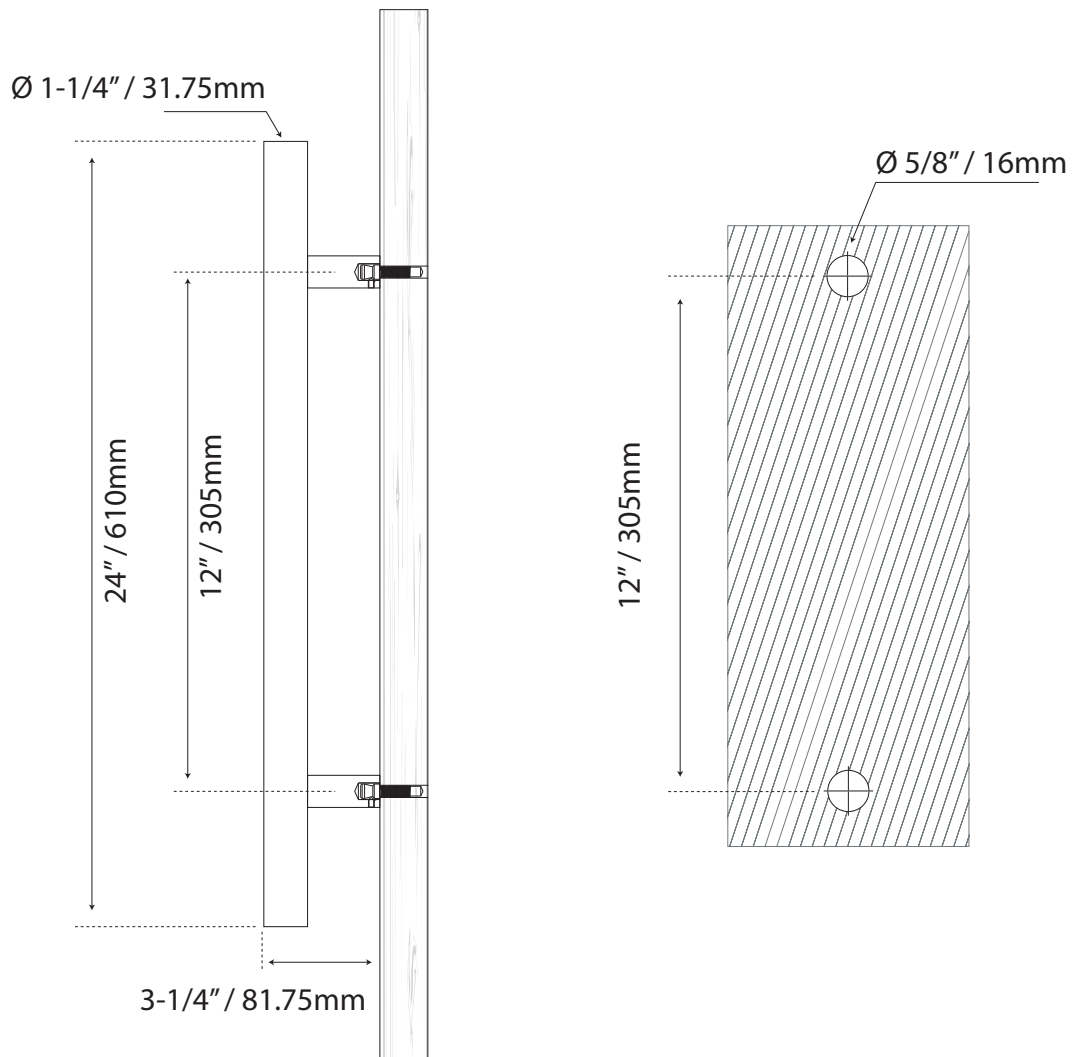

# JALADERA PARA PUERTA

## MANILLÓN INTERIOR

Cod.L4012X24SS-IN

Guía de corte

SÓLIDO

Formato sin escala