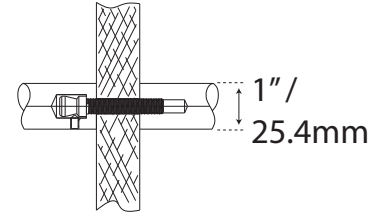

# JALADERA PARA PUERTA

## MANILLÓN INTERIOR

Cod.L4012X24SS-IN

Guía de corte

SÓLIDO

Formato sin escala