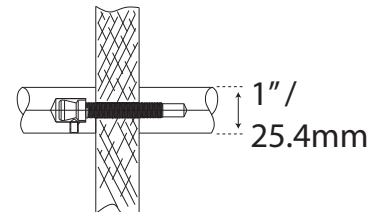

JALADERA PARA PUERTA

MANILLÓN INTERIOR

Cod.L4036X48SS-IN

Guía de corte

SÓLIDO

Formato sin escala