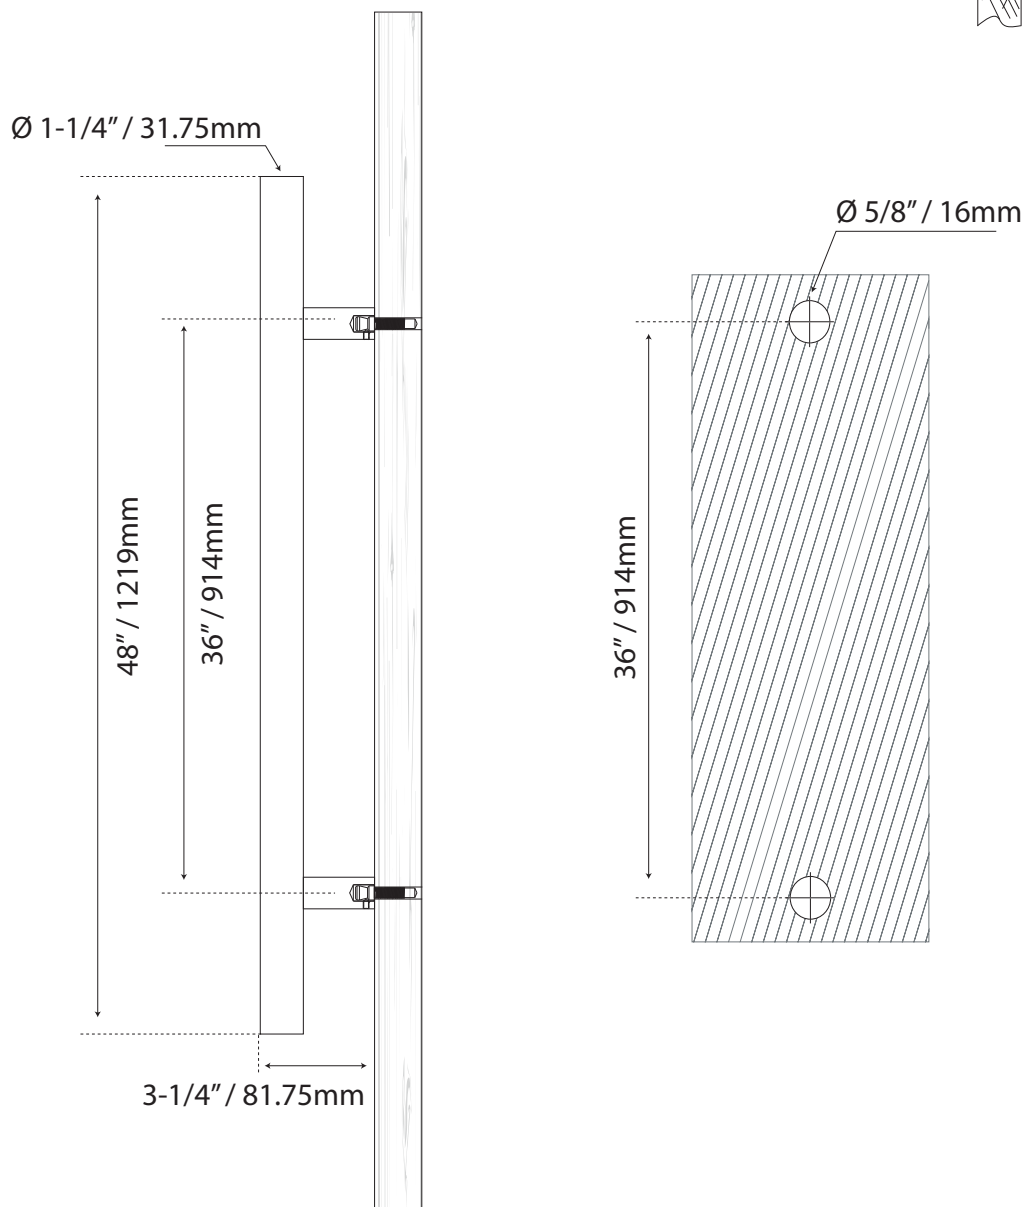

JALADERA PARA PUERTA

MANILLÓN INTERIOR

Cod.L4036X48SS-IN

Guía de corte

SÓLIDO

Formato sin escala