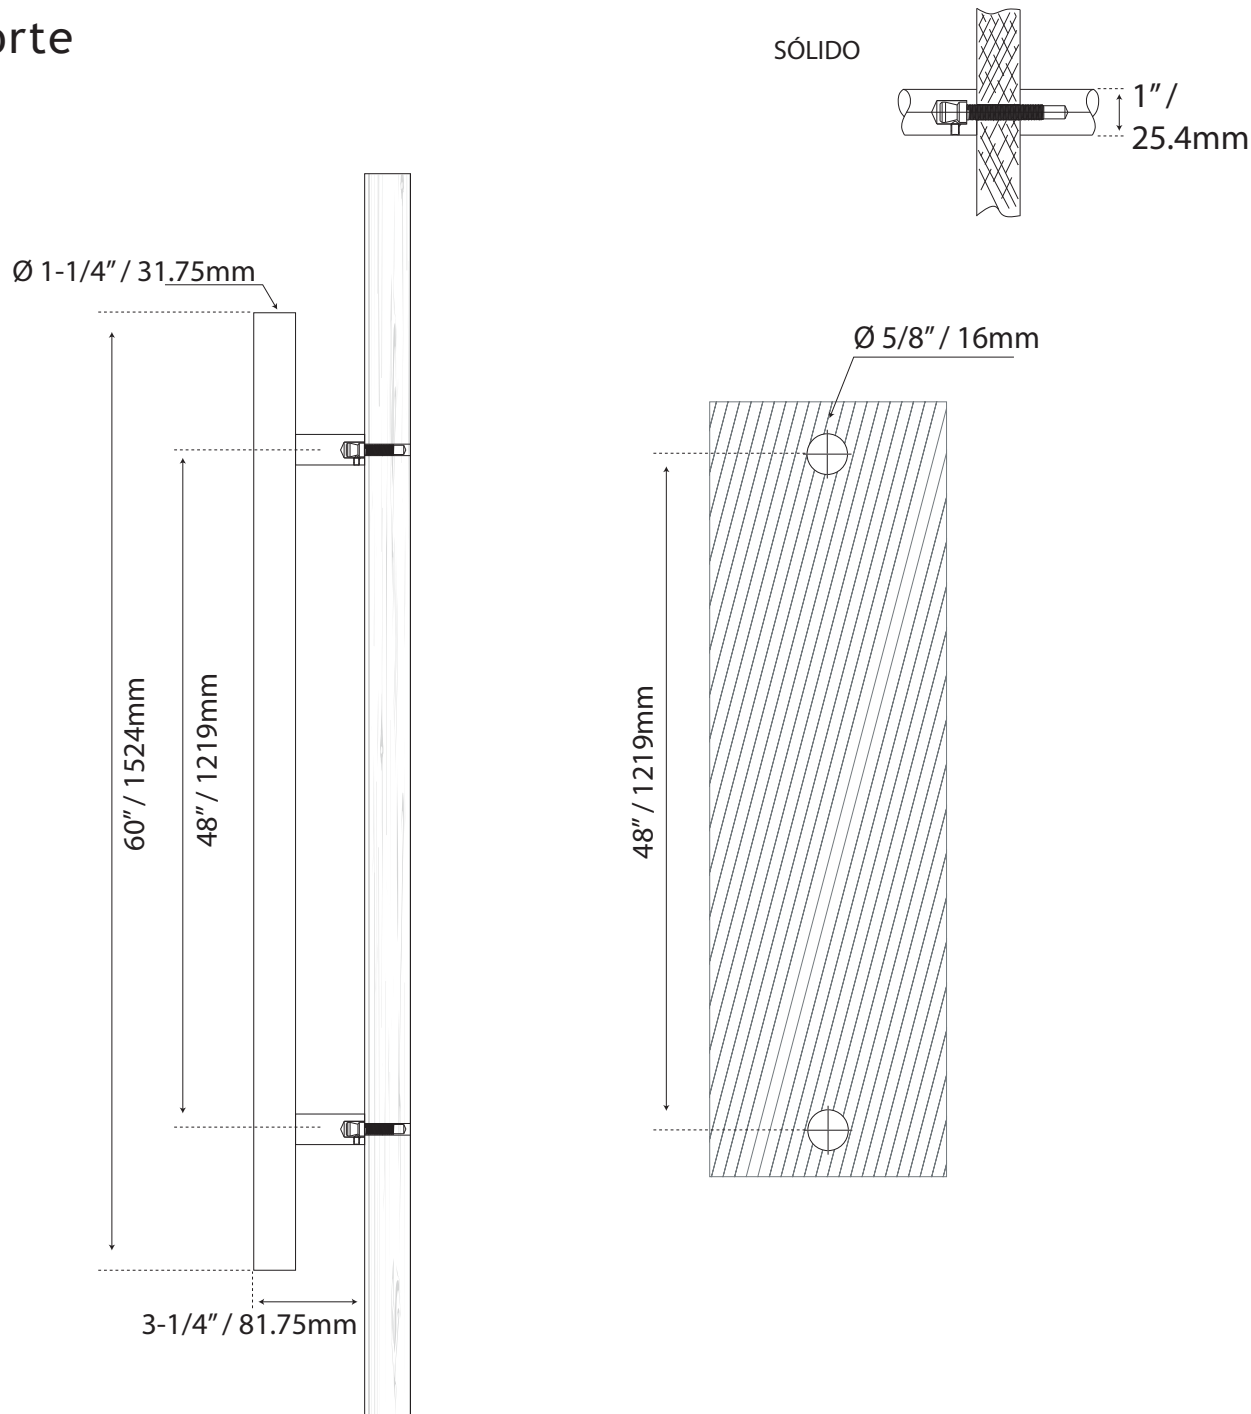

JALADERA PARA PUERTA

MANILLÓN INTERIOR

Cod.L4048X60SS-IN

Guía de corte

Formato sin escala