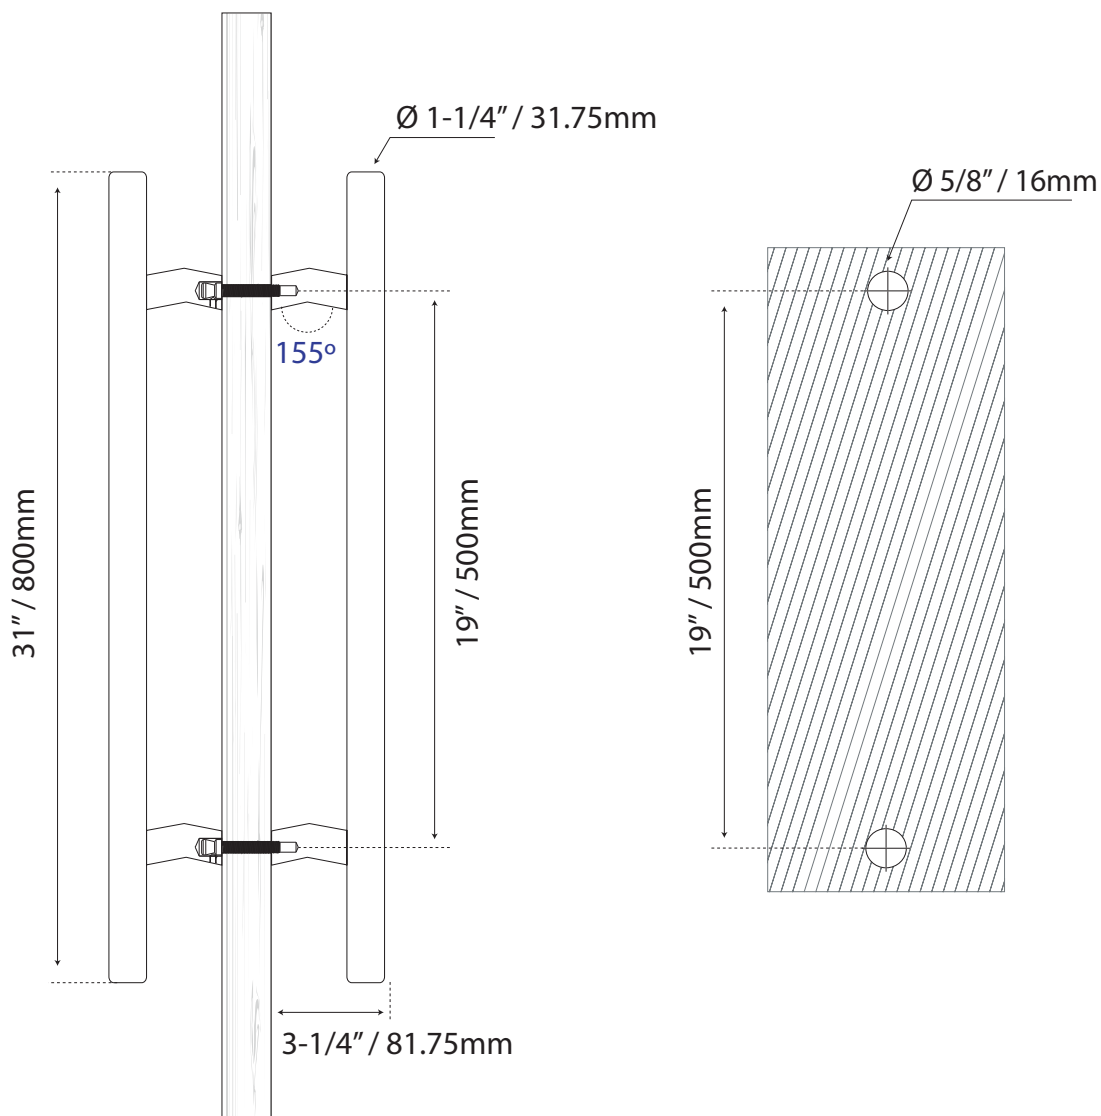

# JALADERA PARA PUERTA

## MANILLÓN TIPO H DESFASADO

Cod.CHCP042-500SSS

Guía de corte

SÓLIDO

Formato sin escala