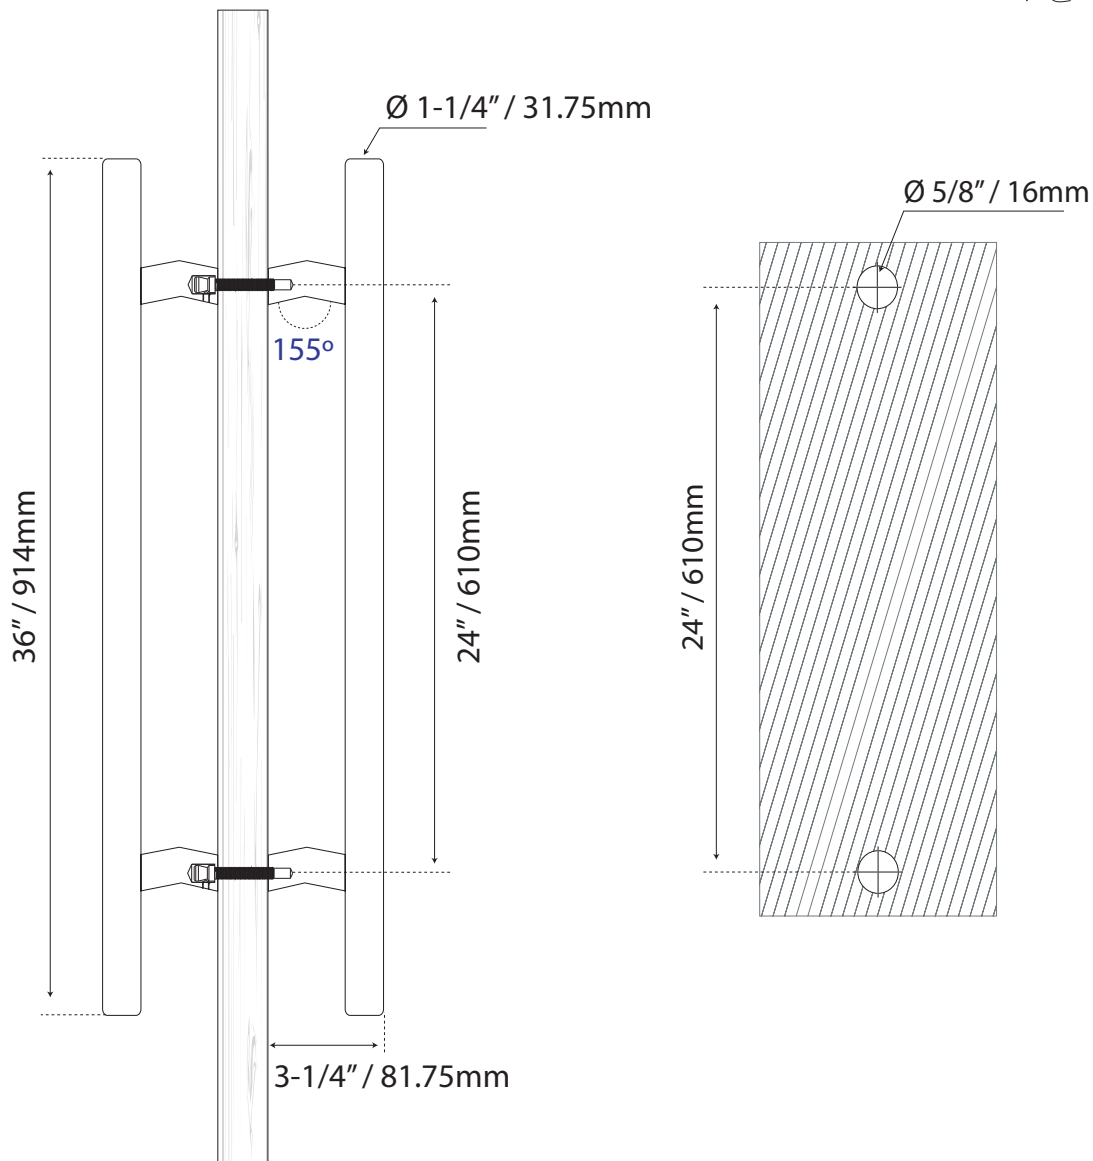

JALADERA PARA PUERTA

MANILLÓN TIPO H DESFASADO

Cod.L4224X36SS-SET

Guía de corte

SÓLIDO

Formato sin escala