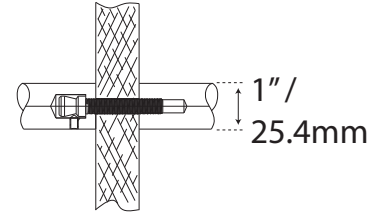

JALADERA PARA PUERTA

MANILLÓN TIPO H DESFASADO

Cod.L4224X36SS-SET

Guía de corte

SÓLIDO

Formato sin escala