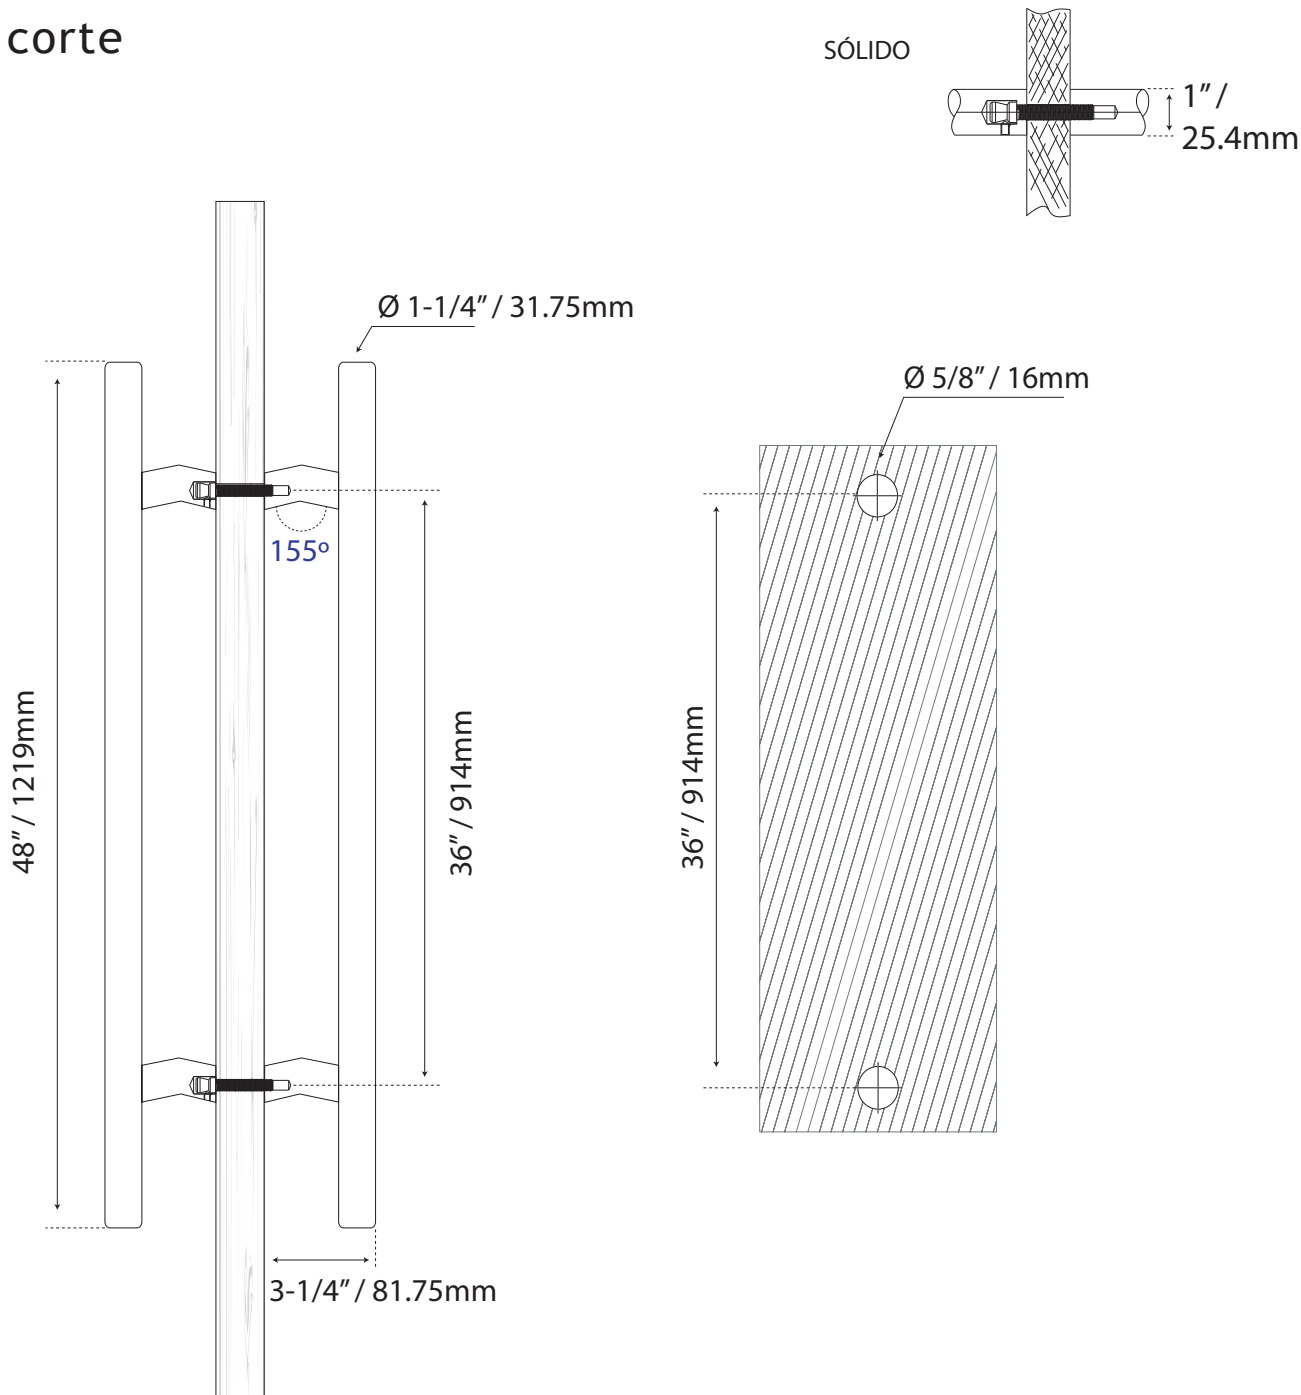

JALADERA PARA PUERTA

MANILLÓN TIPO H DESFASADO

Cod.L4236X48SS-SET

Guía de corte

Formato sin escala