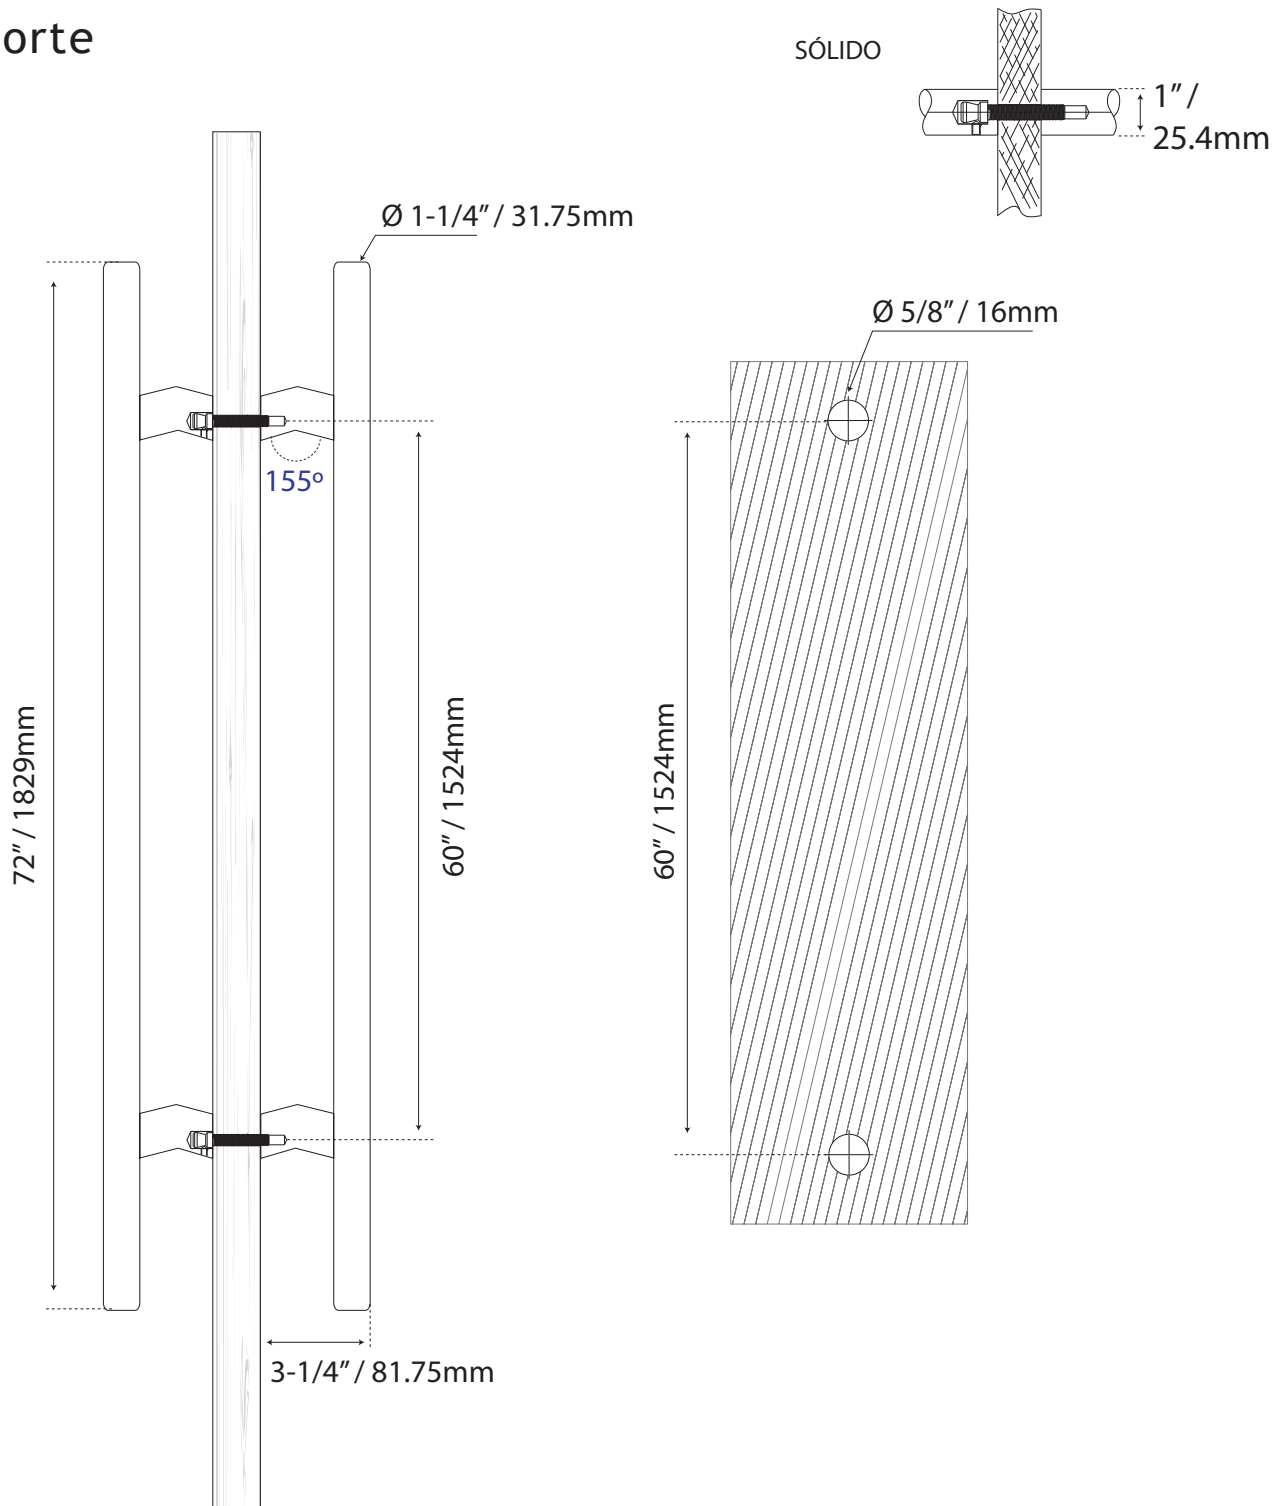

JALADERA PARA PUERTA

MANILLÓN TIPO H DESFASADO

Cod.L4260X72SS-SET

Guía de corte

Formato sin escala