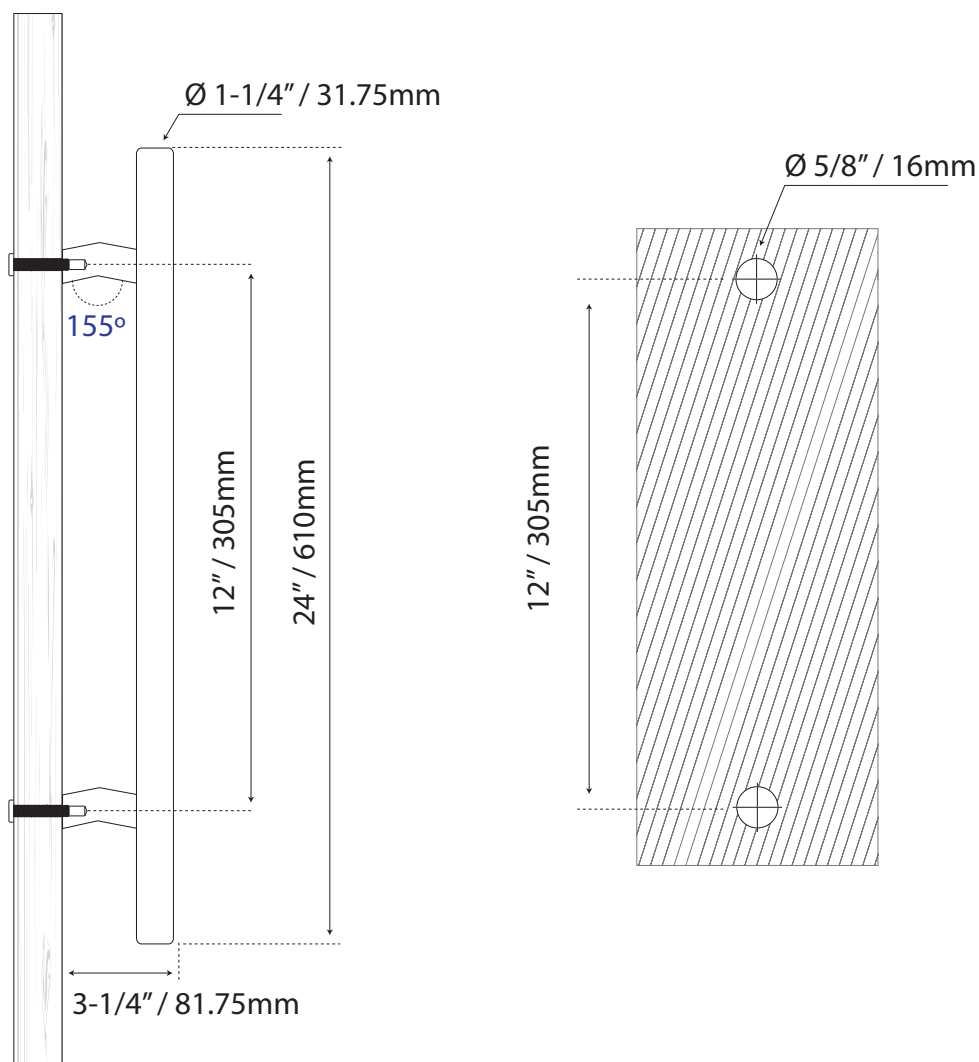

# JALADERA PARA PUERTA

## MANILLÓN EXTERIOR

Cod.L4212X24SS-EXT

Guía de corte

SÓLIDO

Formato sin escala