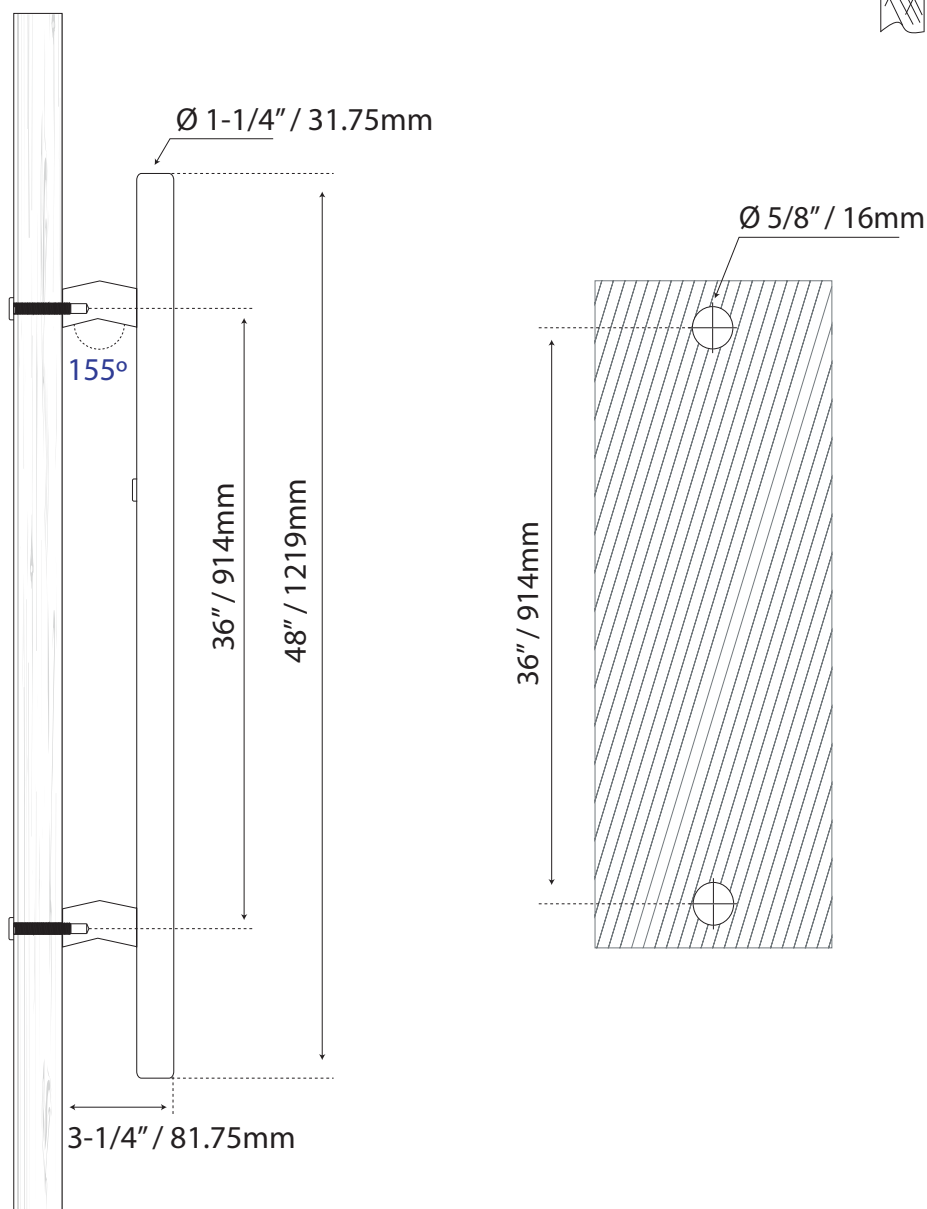

# JALADERA PARA PUERTA

## MANILLÓN EXTERIOR

Cod.L4236X48SS-EXT

Guía de corte

SÓLIDO

Formato sin escala