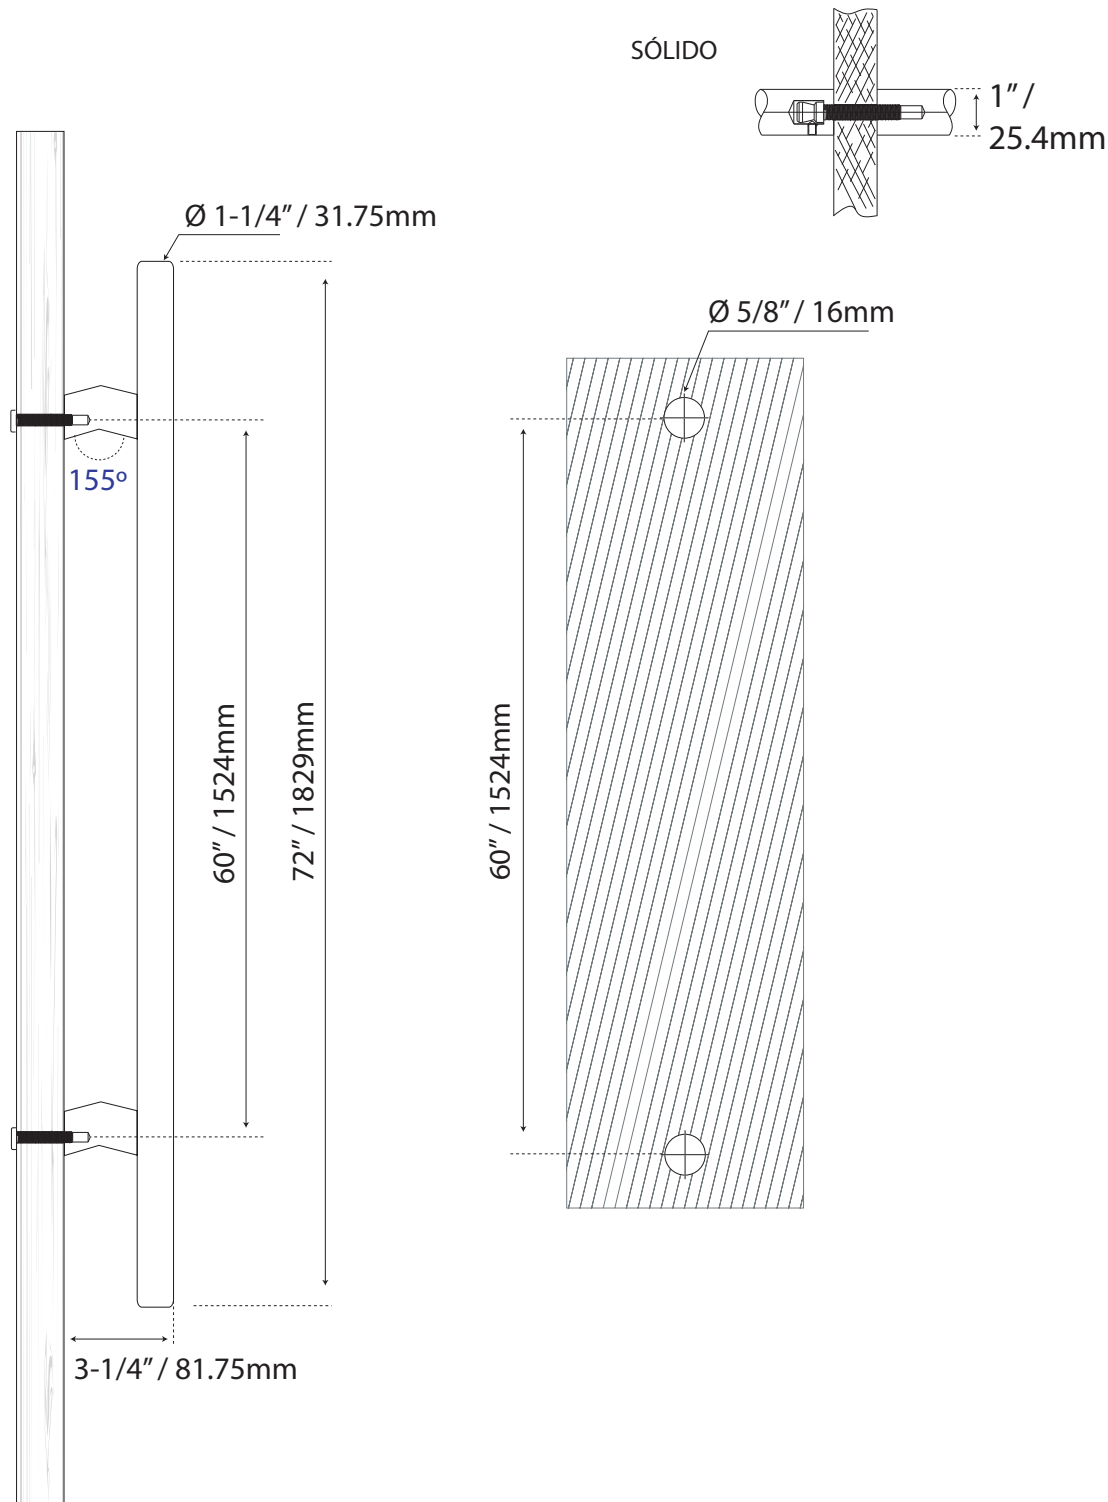

JALADERA PARA PUERTA

MANILLÓN EXTERIOR

Cod.L4260X72SS-EXT

Guía de corte

Formato sin escala