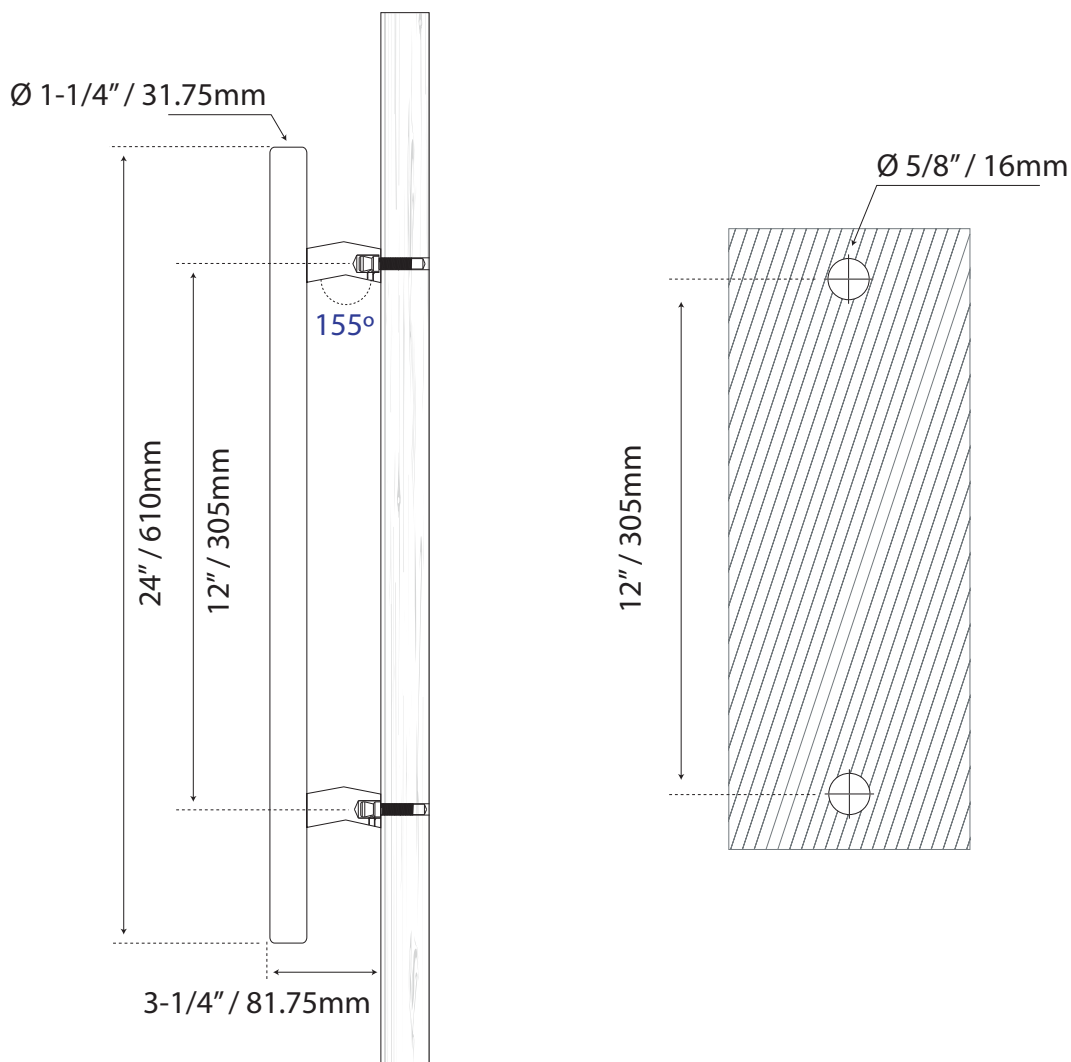

# JALADERA PARA PUERTA

## MANILLÓN INTERIOR

Cod.L4212X24SS-IN

Guía de corte

SÓLIDO

Formato sin escala