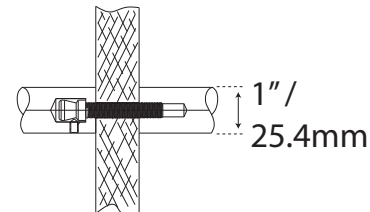

JALADERA PARA PUERTA

MANILLÓN INTERIOR

Cod.L4224X36SS-IN

Guía de corte

SÓLIDO

Formato sin escala