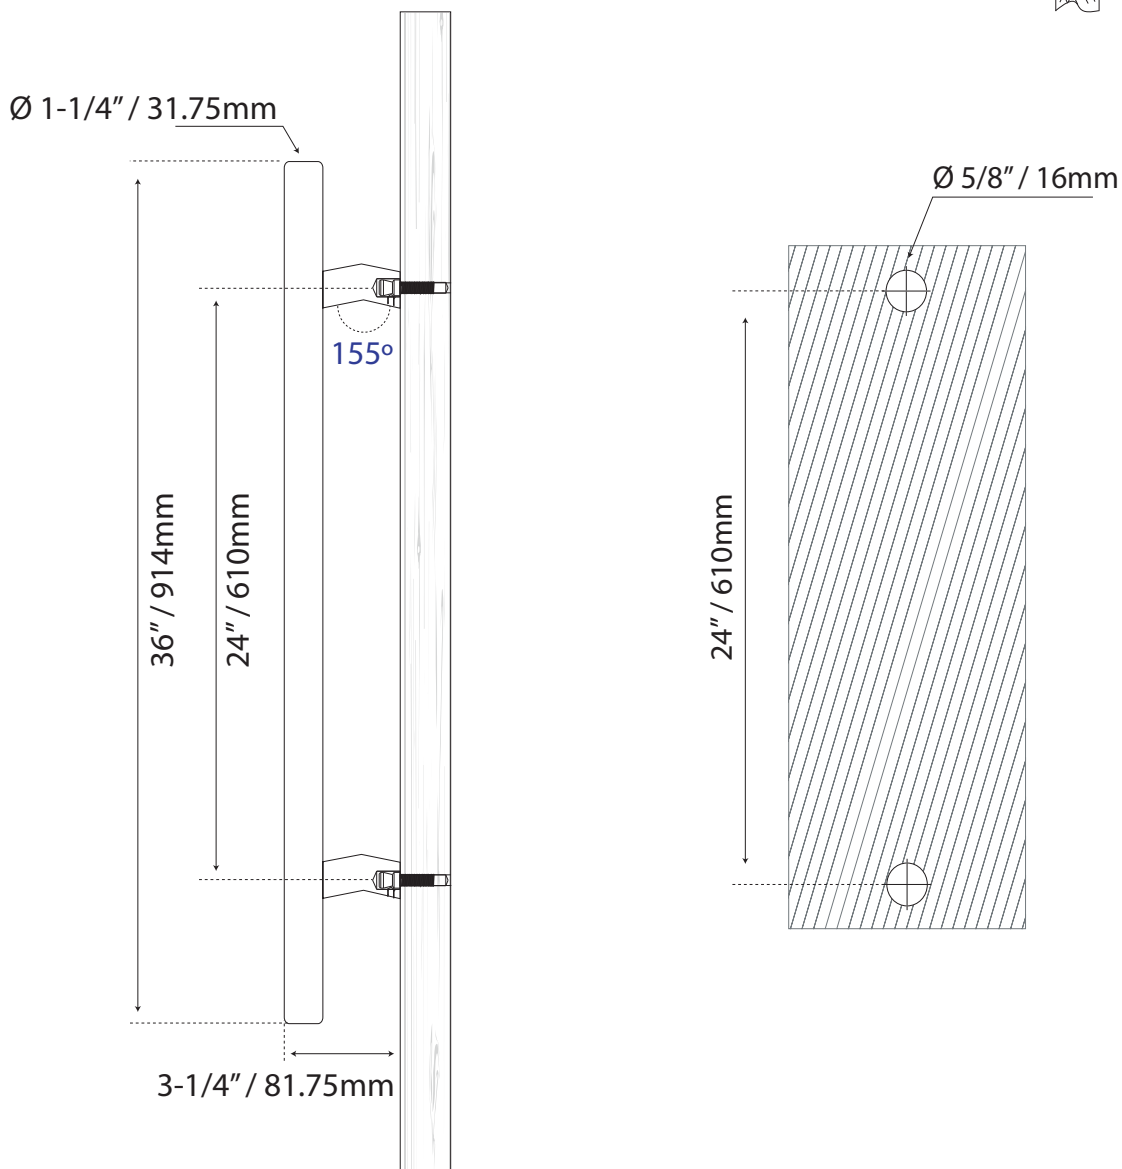

JALADERA PARA PUERTA

MANILLÓN INTERIOR

Cod.L4224X36SS-IN

Guía de corte

SÓLIDO

Formato sin escala