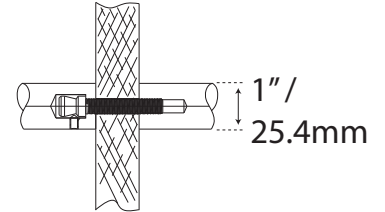

JALADERA PARA PUERTA

MANILLÓN INTERIOR

Cod.L4236X48SS-IN

Guía de corte

SÓLIDO

Formato sin escala