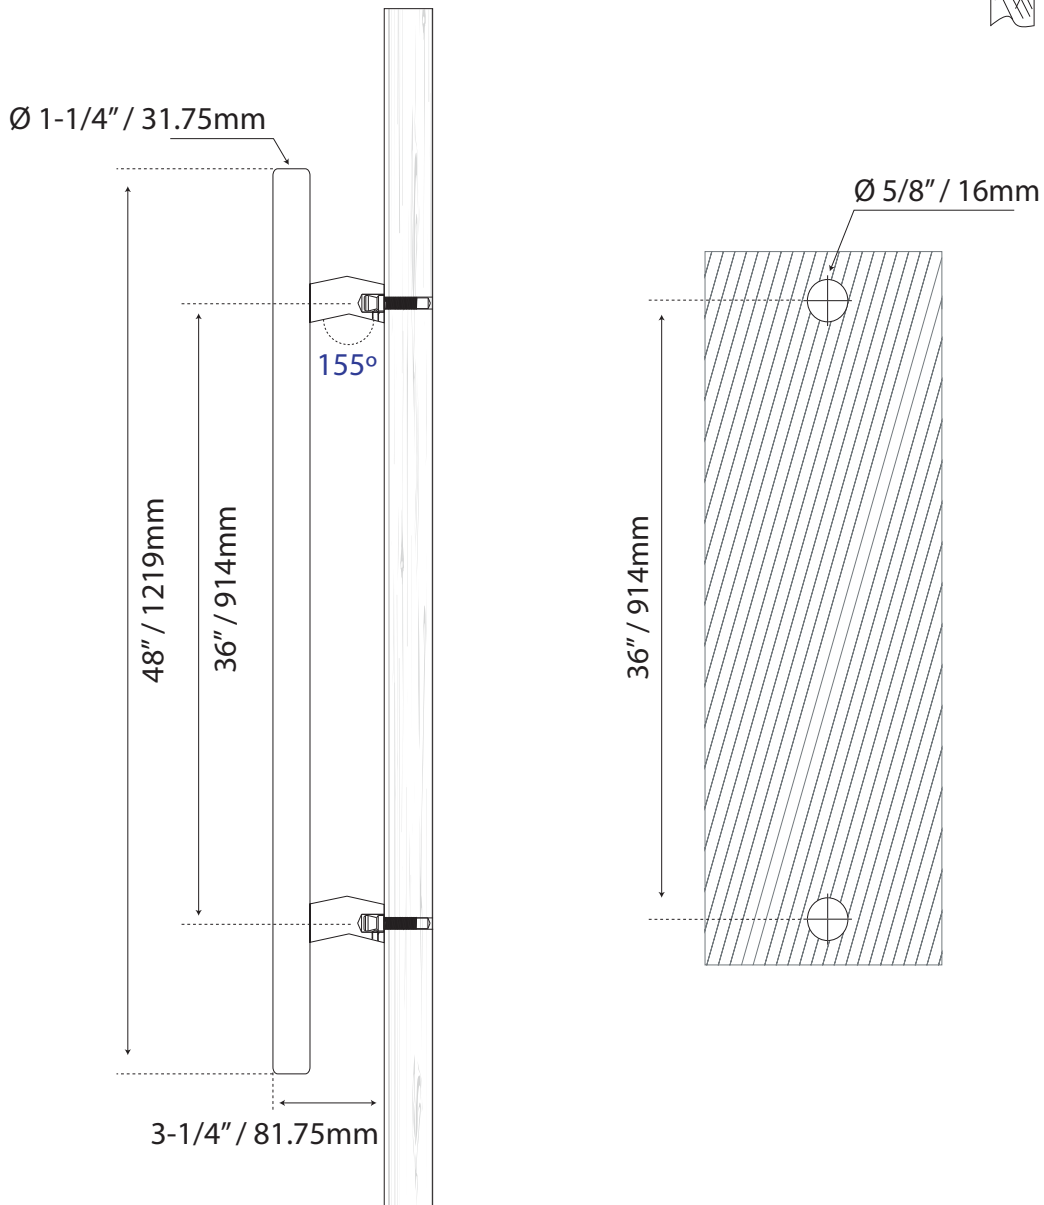

JALADERA PARA PUERTA

MANILLÓN INTERIOR

Cod.L4236X48SS-IN

Guía de corte

SÓLIDO

Formato sin escala