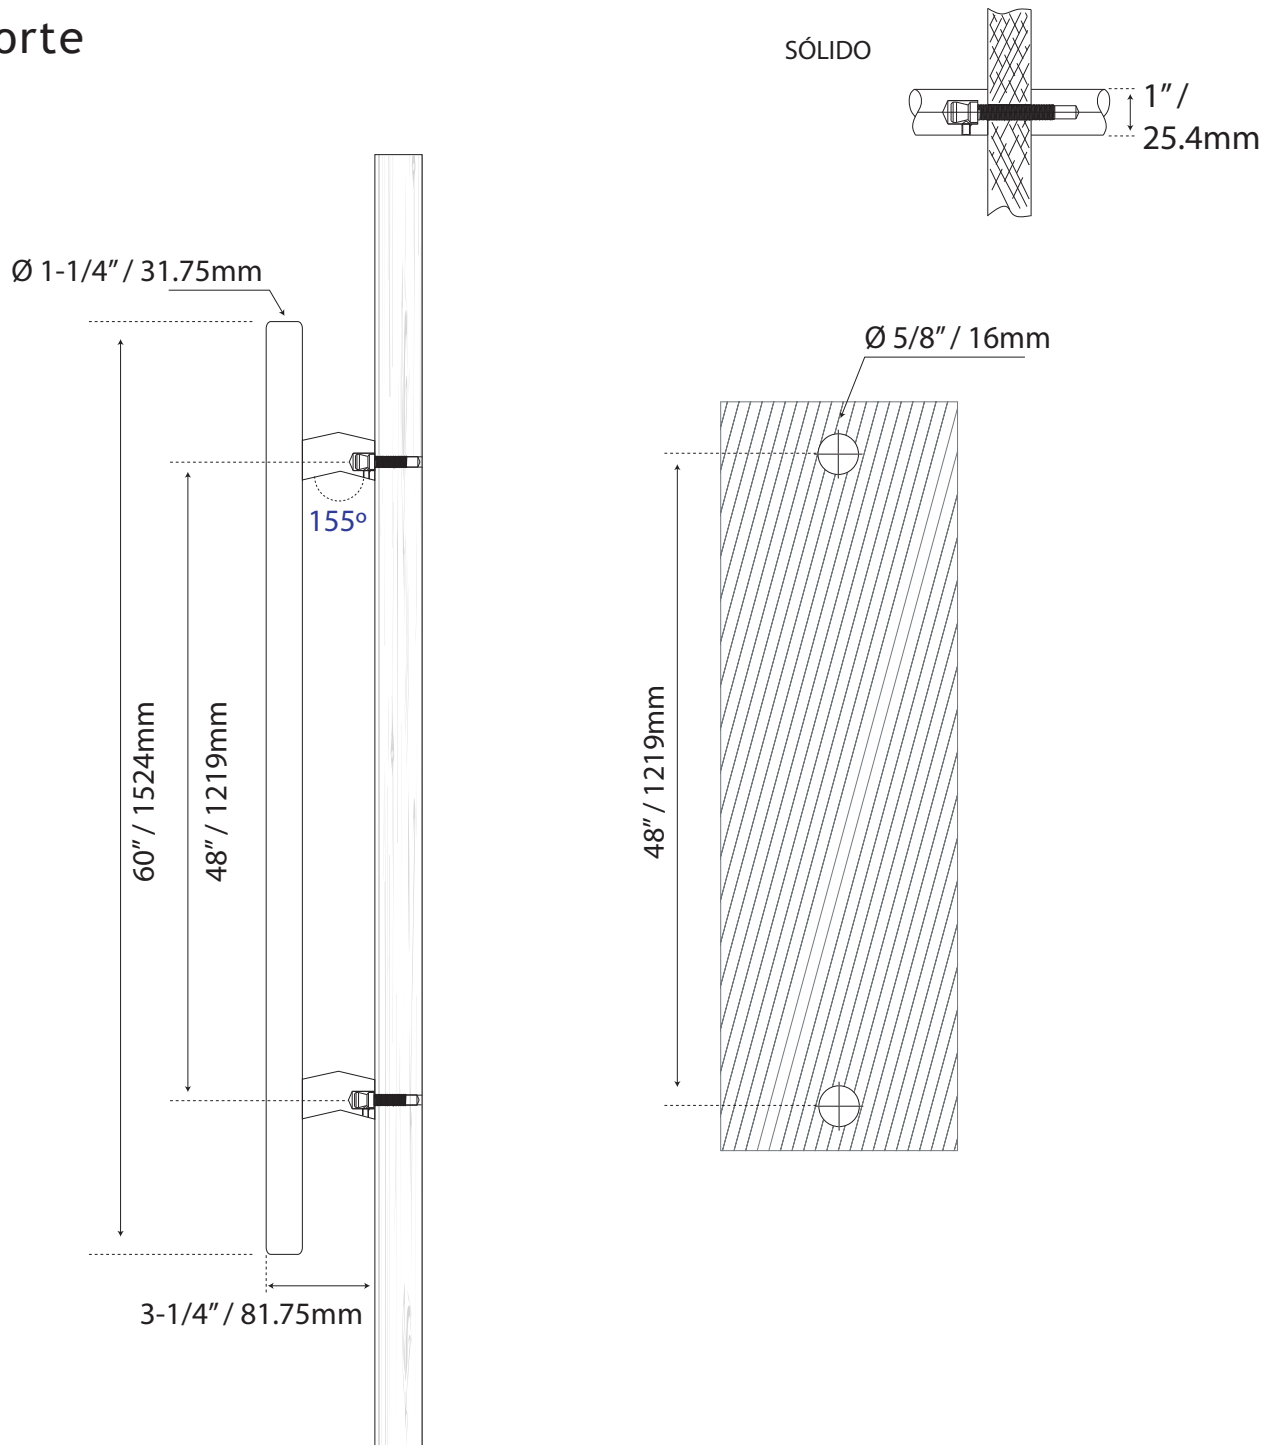

# JALADERA PARA PUERTA

## MANILLÓN INTERIOR

Cod.L4248X60SS-IN

Guía de corte

Formato sin escala