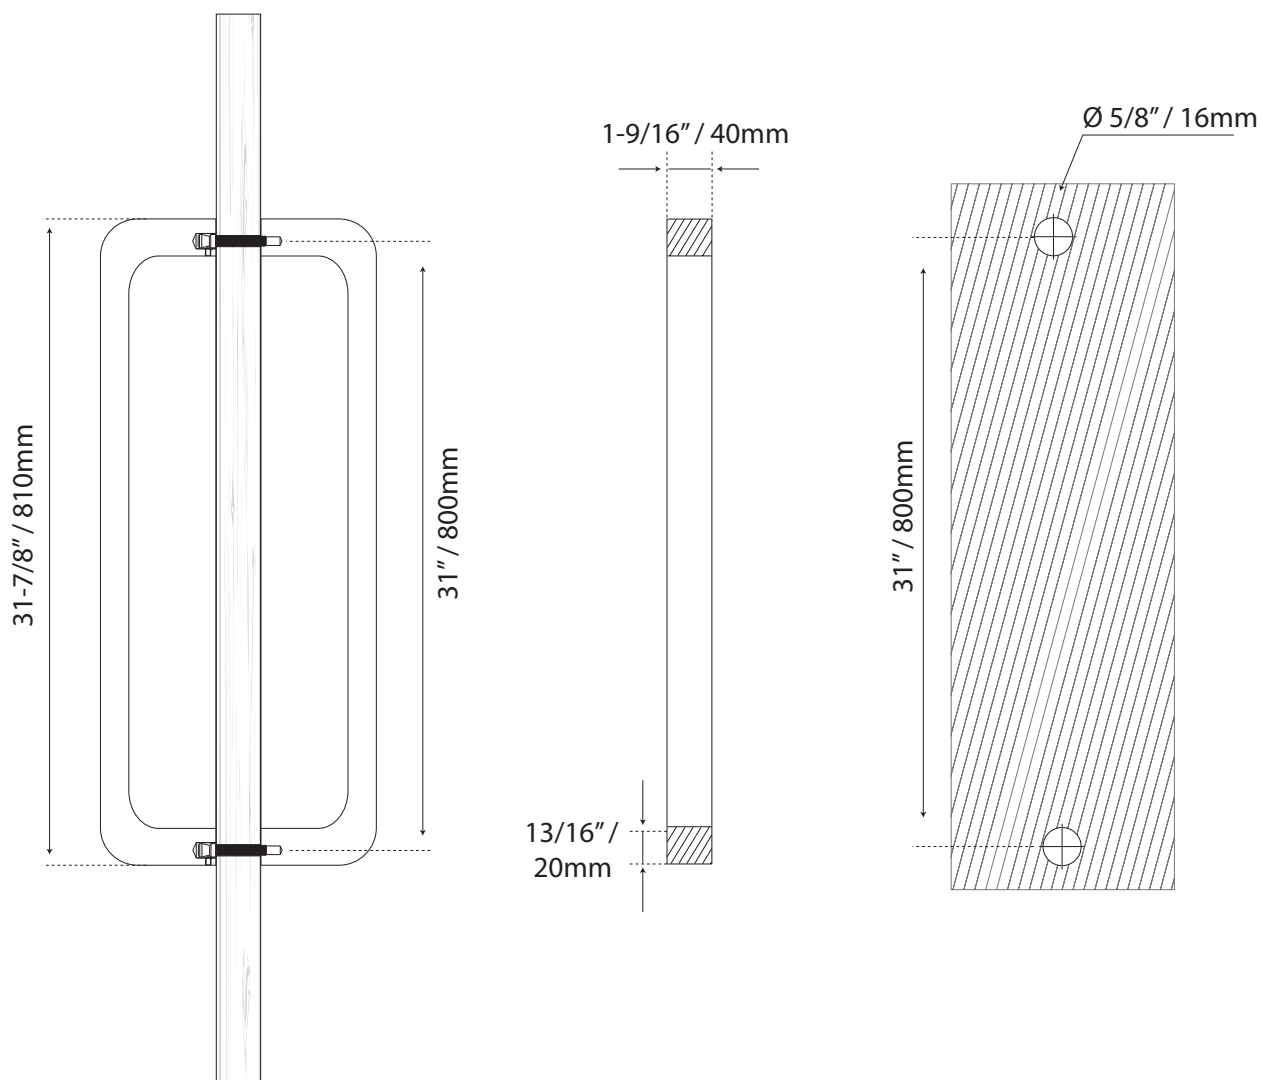

JALADERA PARA PUERTA

MANILLÓN

Cod.CHCP030-800SSS

Guía de corte

Formato sin escala