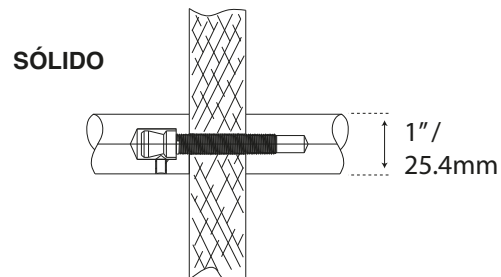

JALADERAS PARA PUERTA

MANILLÓN TIPO "H" SET

COD. L2724X36

Guía de corte

Formato sin escala