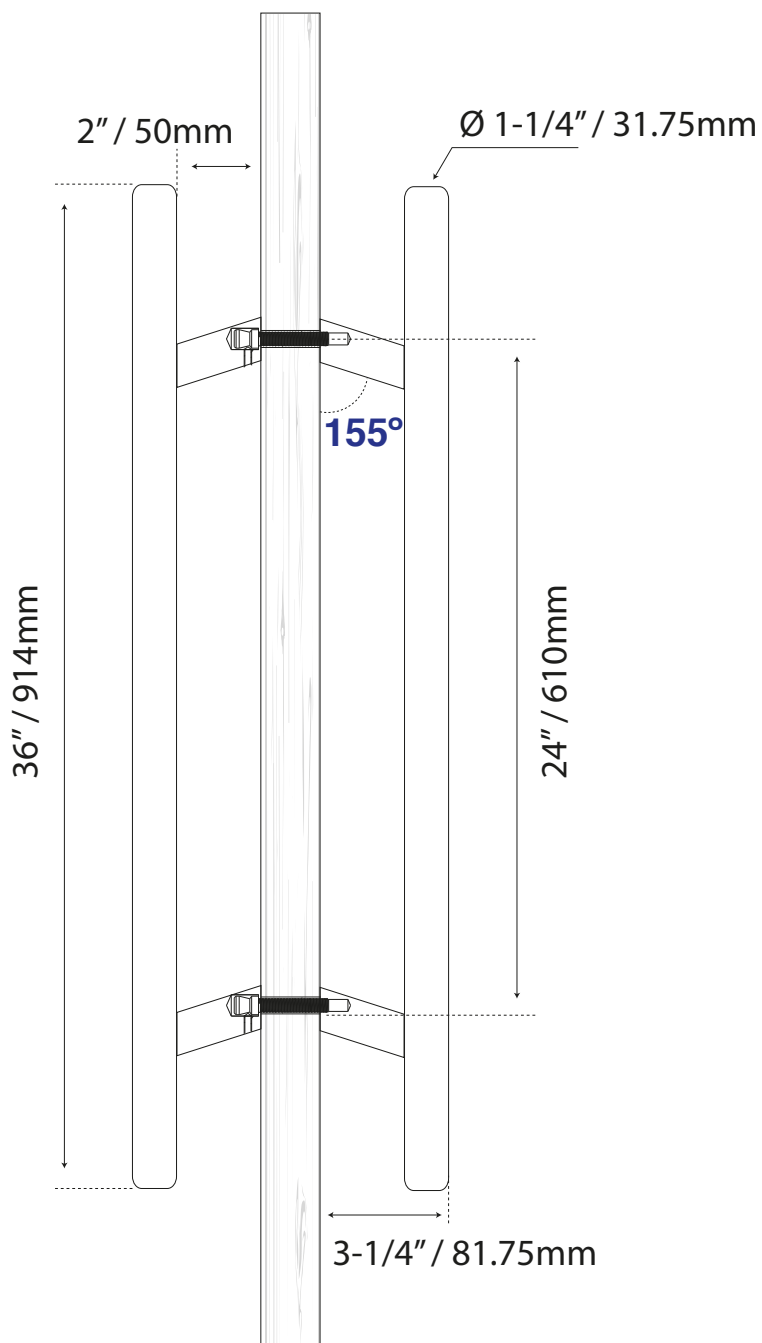

JALADERAS PARA PUERTA

MANILLÓN TIPO "H" SET

COD. L2724X36

Guía de corte

Formato sin escala