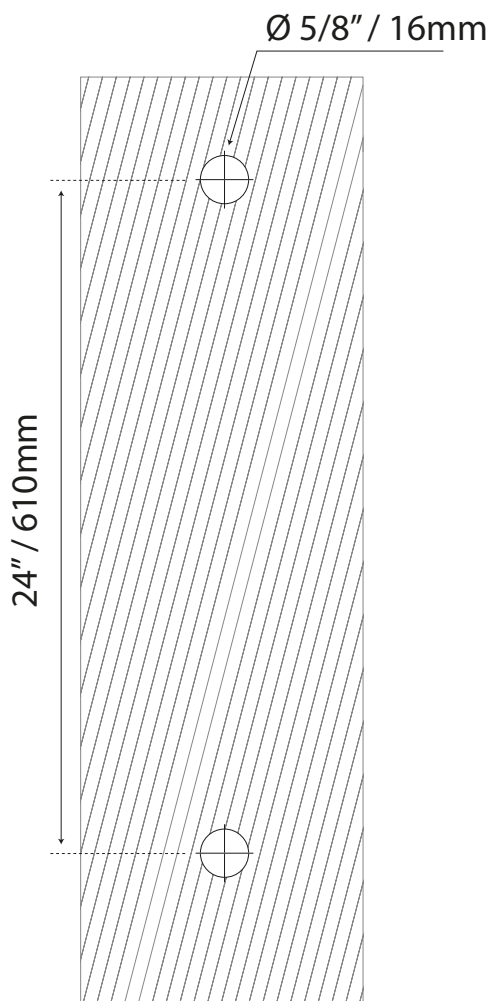

JALADERAS PARA PUERTA

MANILLÓN TIPO "H" SET

COD. L2724X36

Guía de corte

Formato sin escala