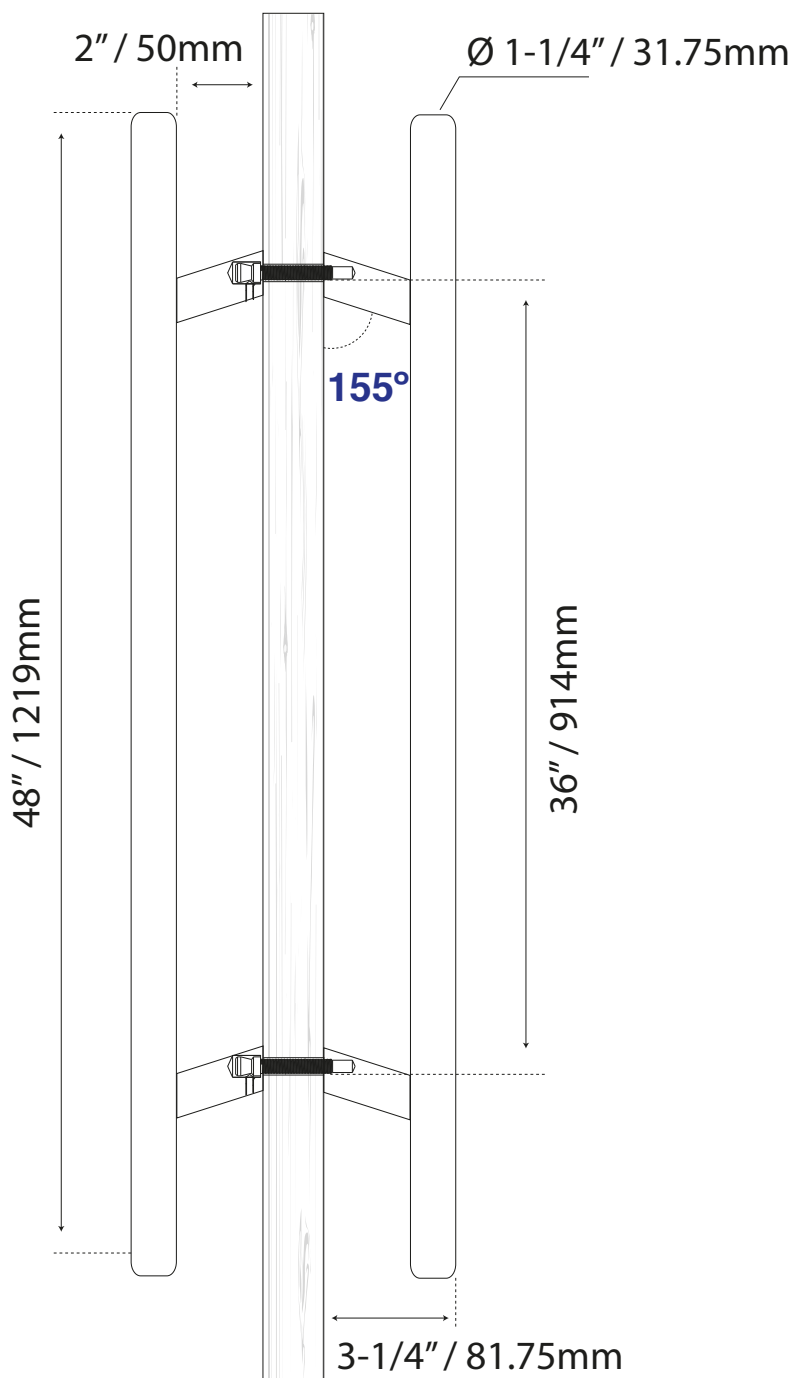

JALADERAS PARA PUERTA

MANILLÓN TIPO "H" SET

COD. L2736X48

Guía de corte

Formato sin escala