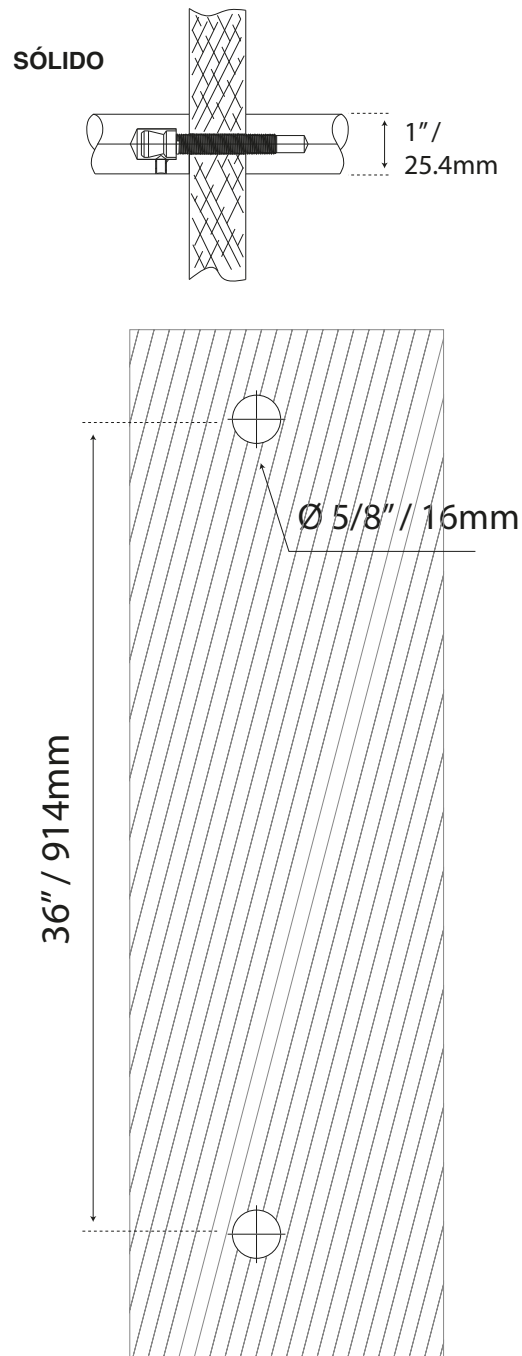

JALADERAS PARA PUERTA

MANILLÓN TIPO "H" SET

COD. L2736X48

Guía de corte

Formato sin escala