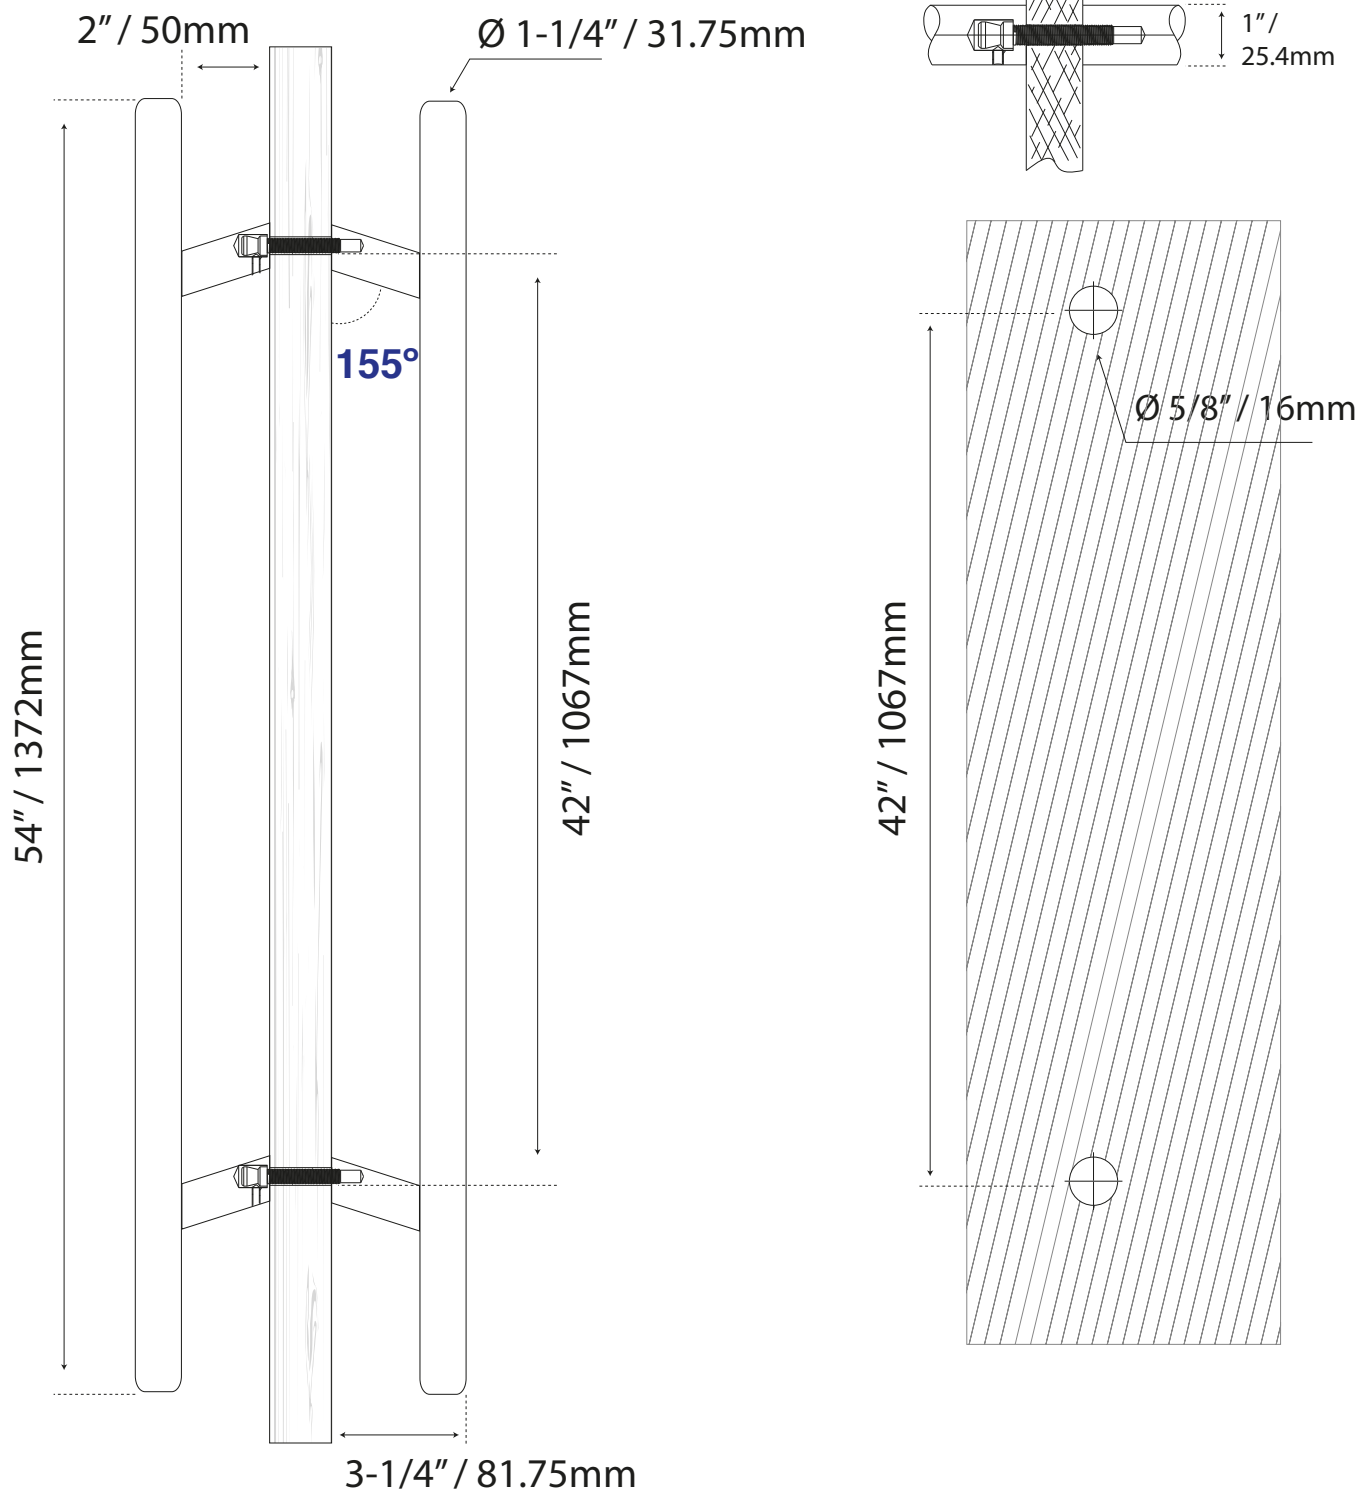

JALADERAS PARA PUERTA

MANILLÓN TIPO "H" SET

COD. L2742X54

Guía de corte

Formato sin escala