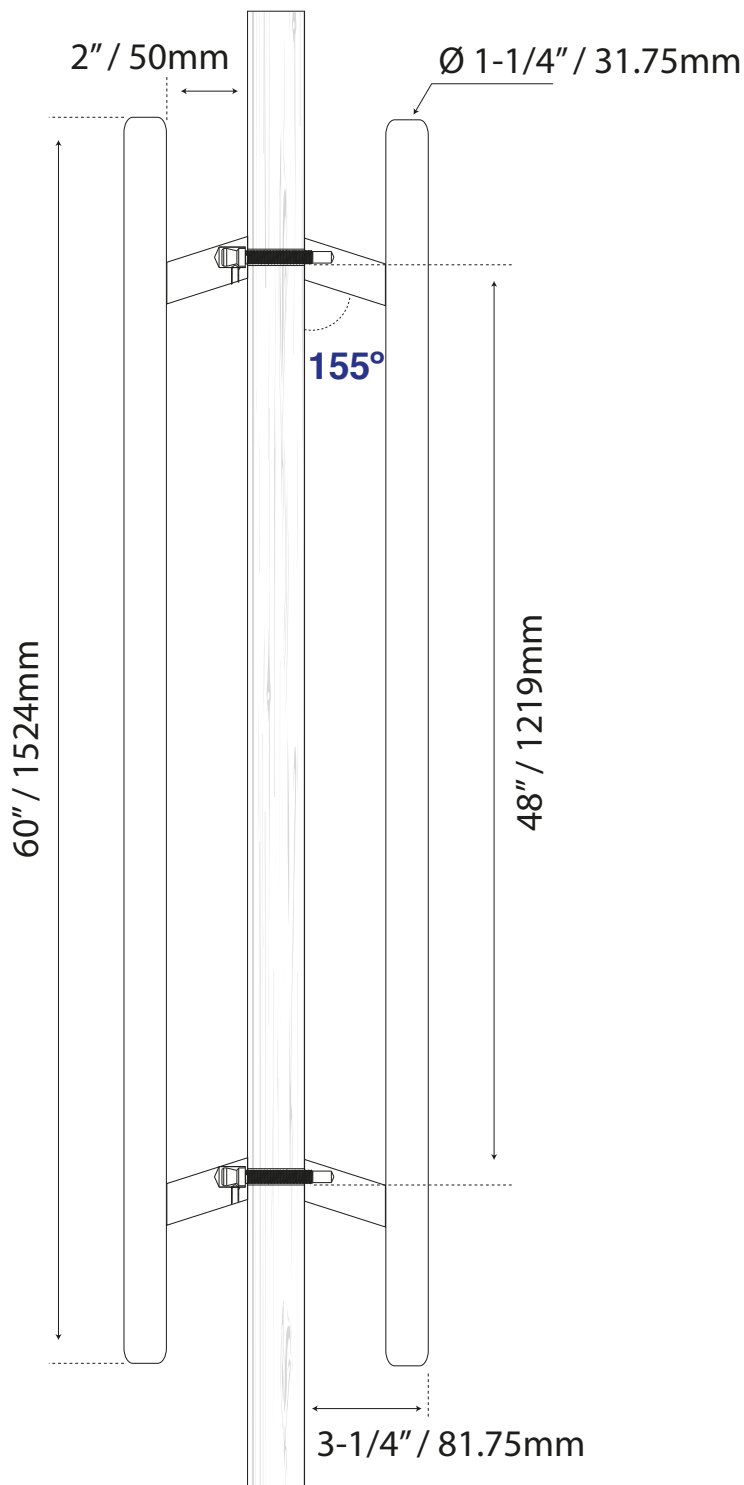

## MANILLÓN TIPO "H" SET

COD. L2748X60

Guía de corte

Formato sin escala