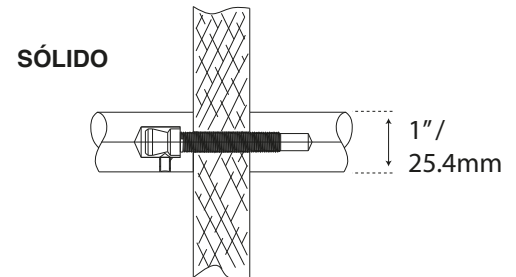

# JALADERAS PARA PUERTA

## MANILLÓN TIPO "H" SET

COD. L2748X60

Guía de corte

Formato sin escala