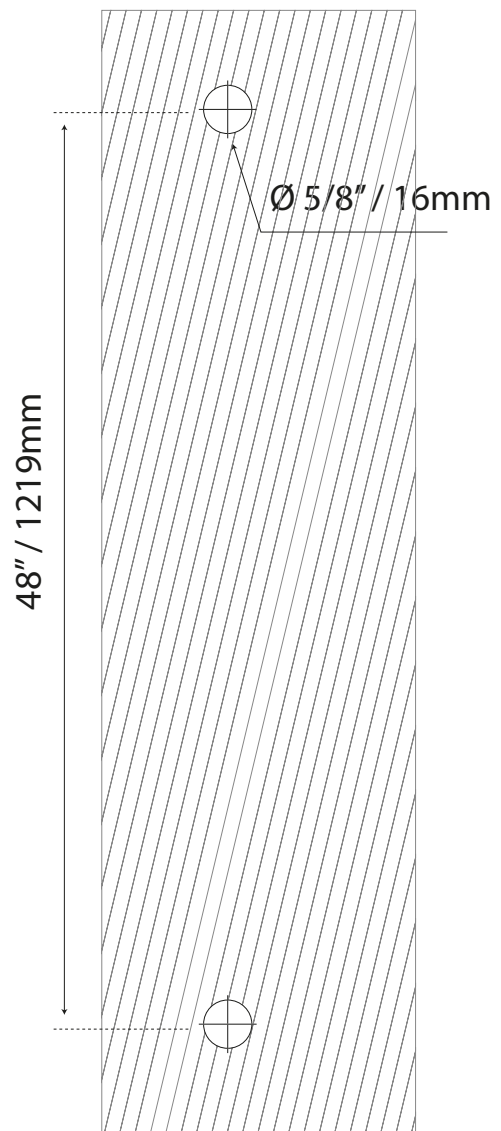

# JALADERAS PARA PUERTA

## MANILLÓN TIPO "H" SET

COD. L2748X60

Guía de corte

Formato sin escala