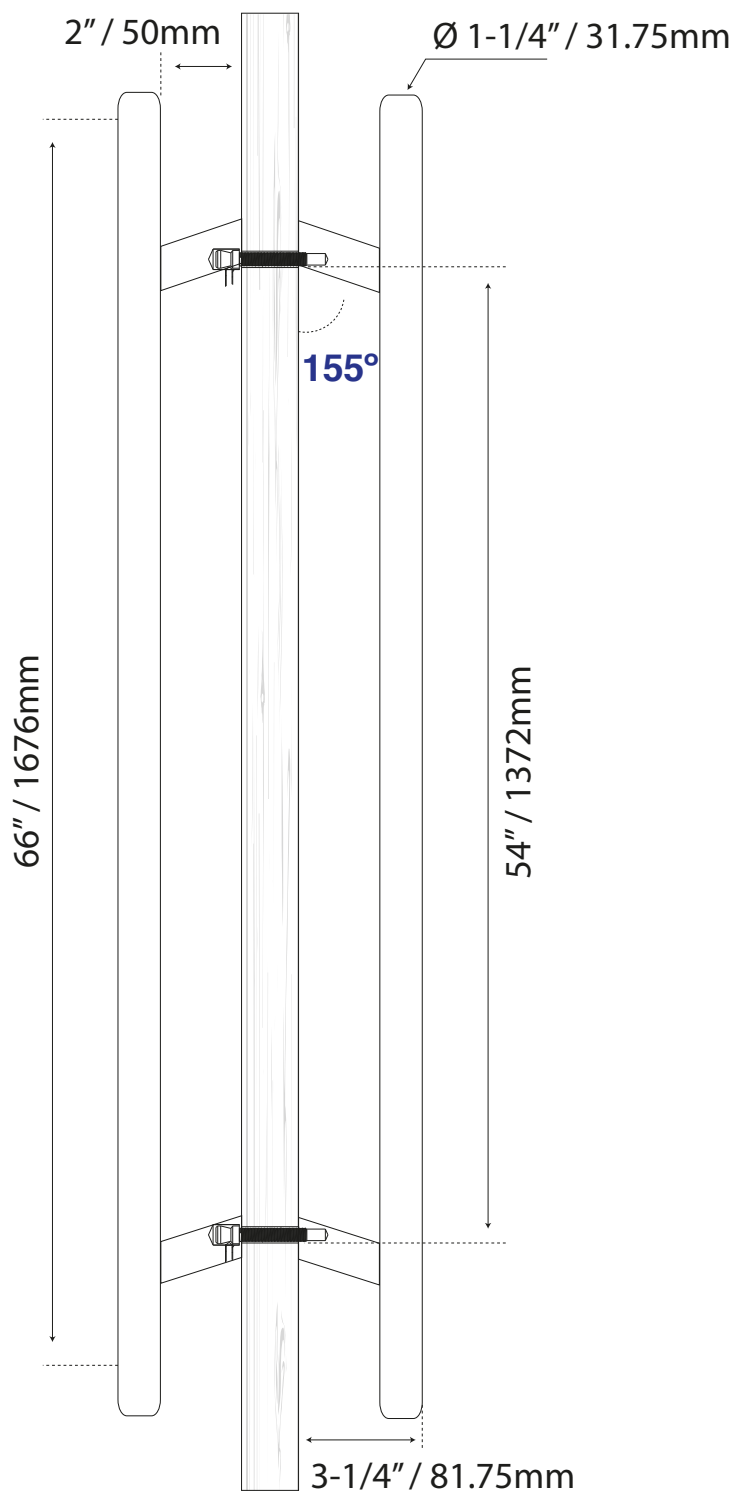

## MANILLÓN TIPO "H" SET

COD. L2754X66

Guía de corte

Formato sin escala