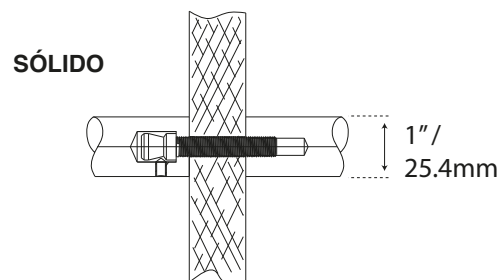

# JALADERAS PARA PUERTA

## MANILLÓN TIPO "H" SET

COD. L2754X66

Guía de corte

Formato sin escala