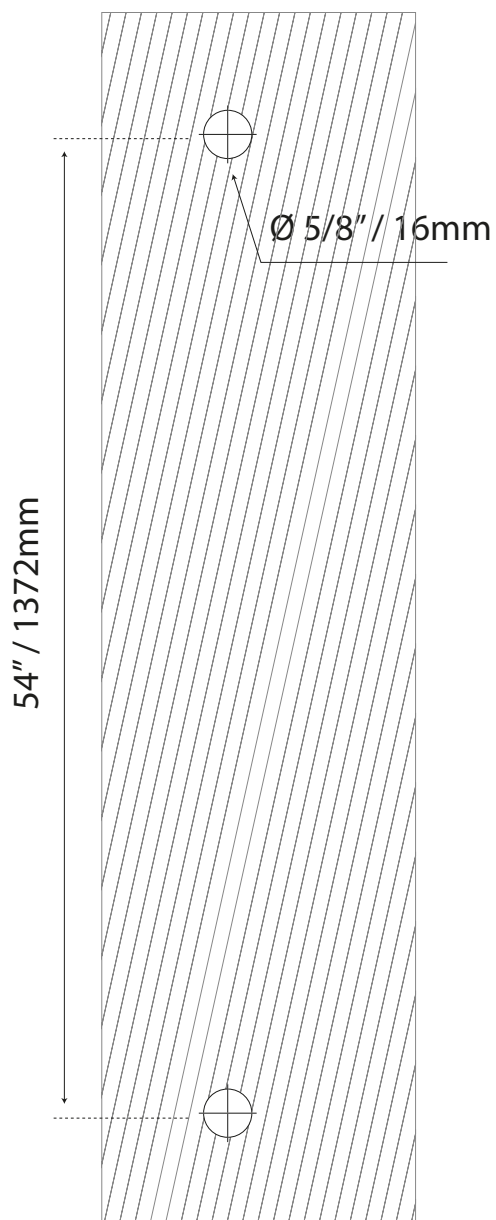

## MANILLÓN TIPO "H" SET

COD. L2754X66

Guía de corte

Formato sin escala