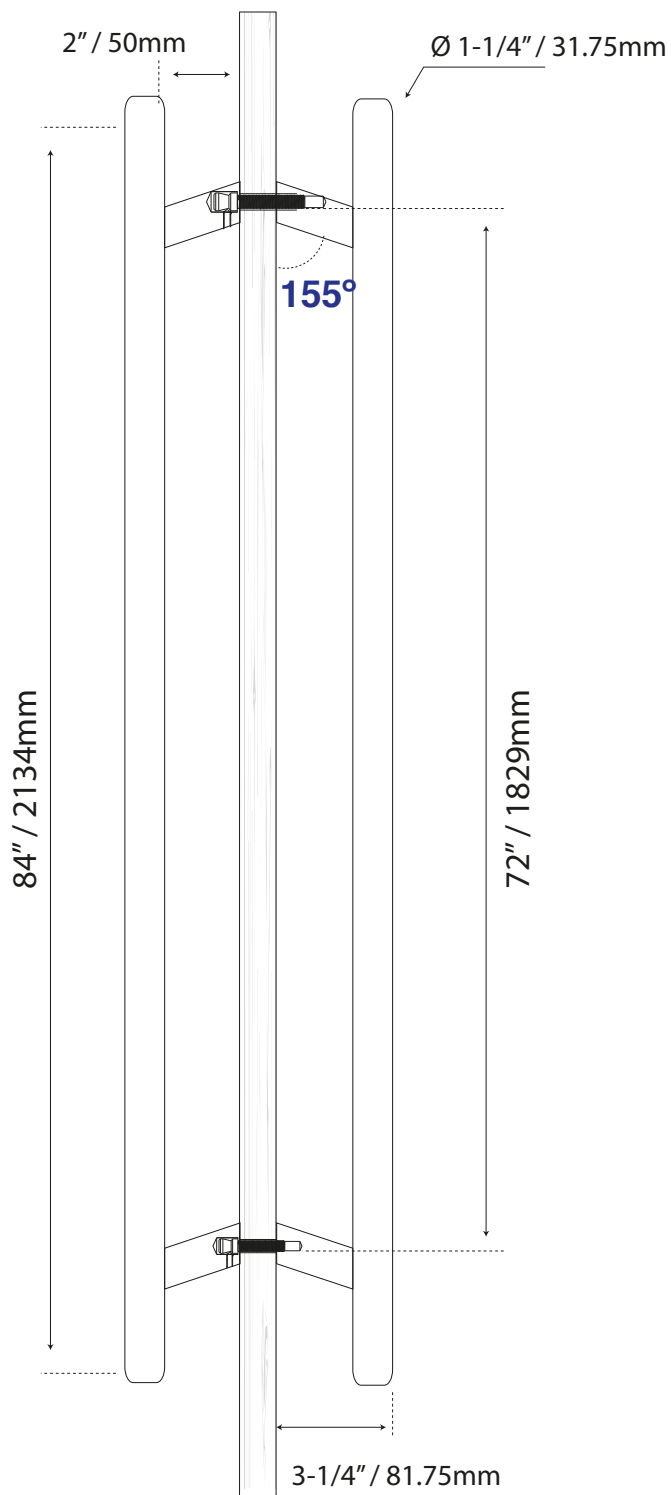

## MANILLÓN TIPO "H" SET

COD. L2772X84

Guía de corte

Formato sin escala