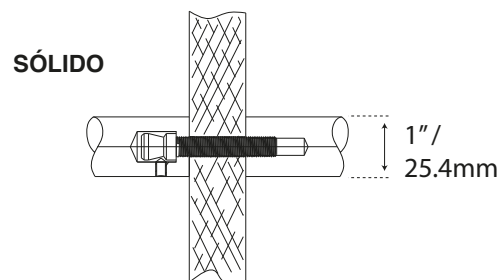

# JALADERAS PARA PUERTA

## MANILLÓN TIPO "H" SET

COD. L2772X84

Guía de corte

Formato sin escala