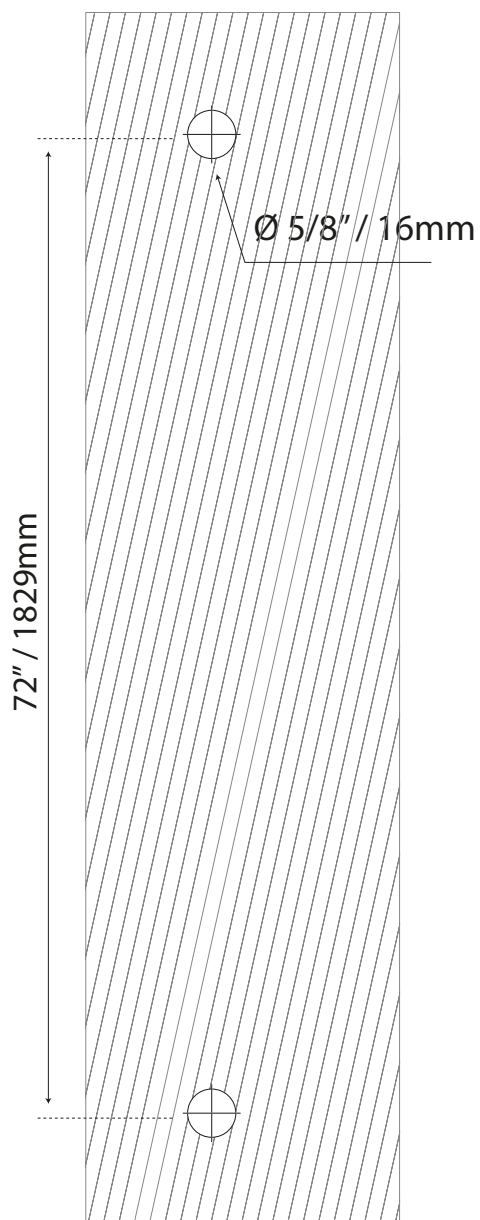

## MANILLÓN TIPO "H" SET

COD. L2772X84

Guía de corte

Formato sin escala