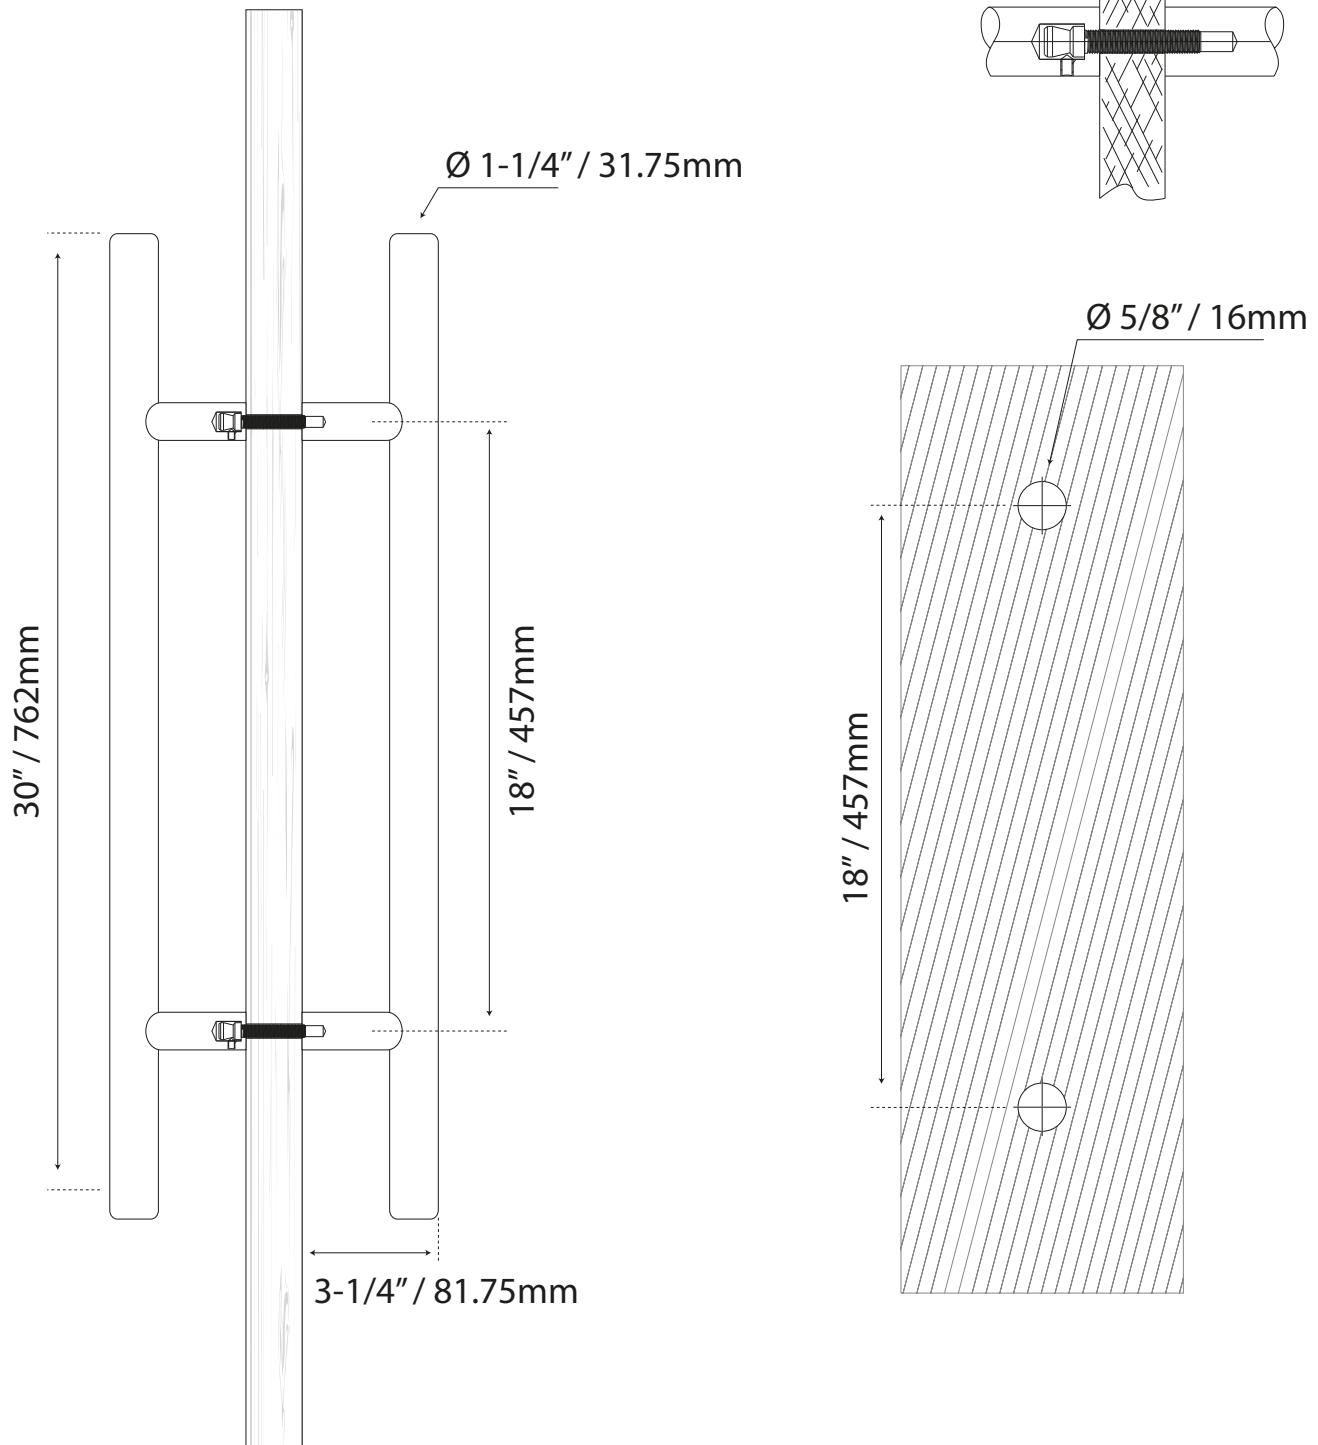

JALADERAS PARA PUERTA

MANILLÓN TIPO "H" SET

COD. L2018X30-SET

Guía de corte

Formato sin escala