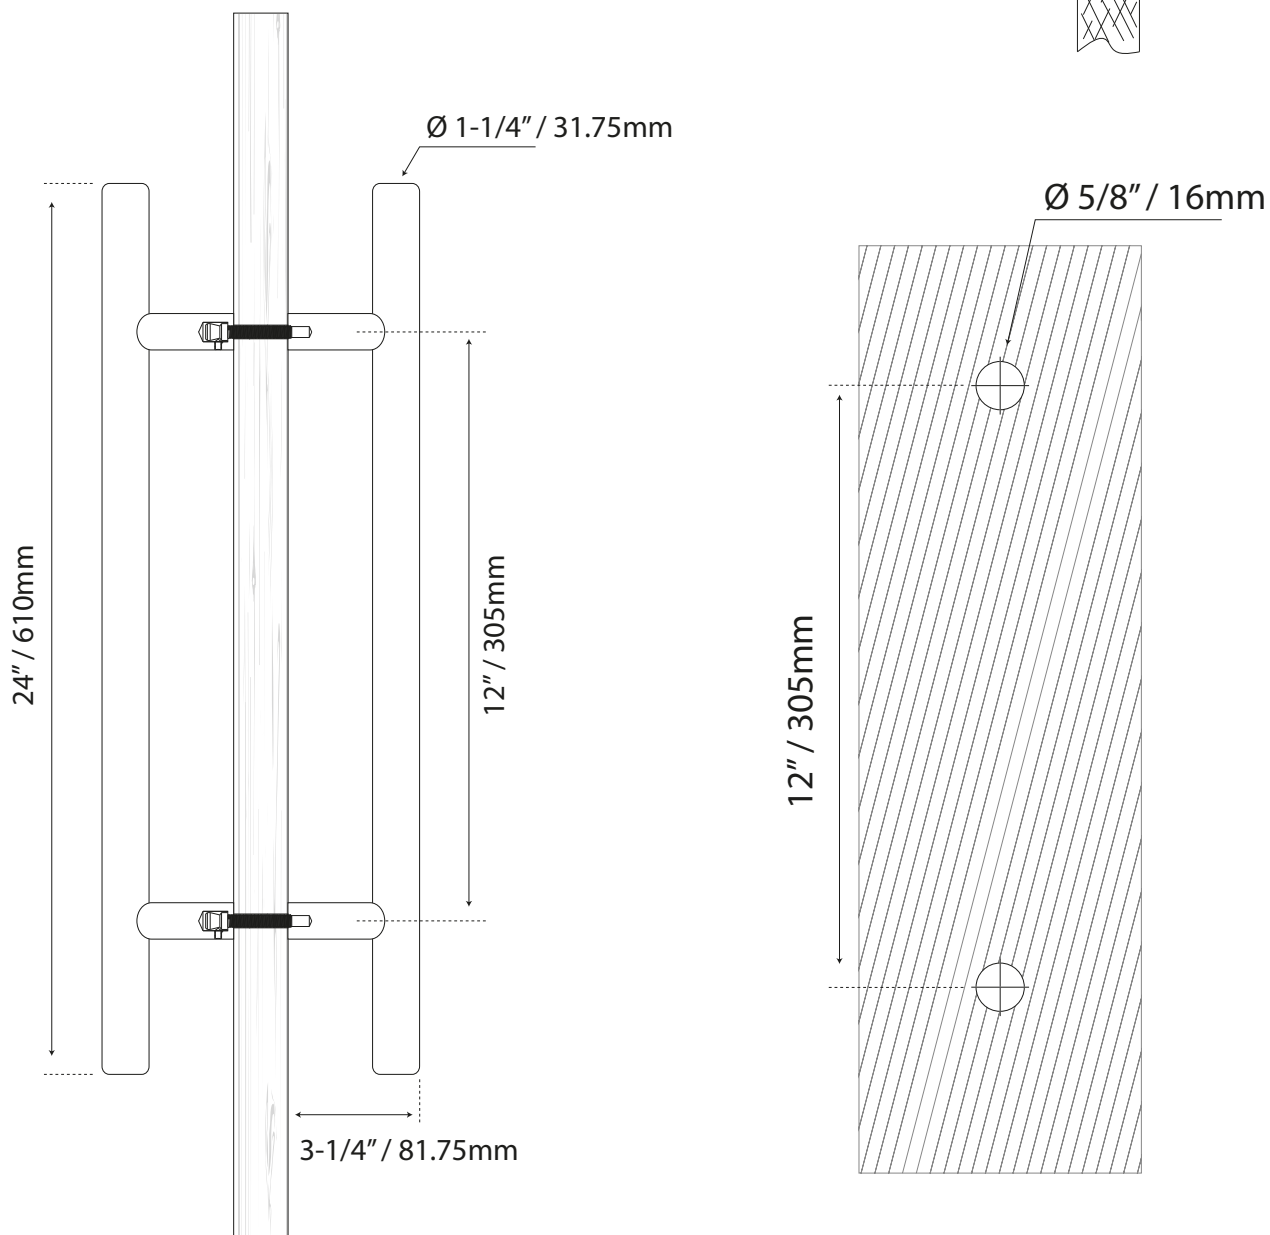

# JALADERAS PARA PUERTA

## MANILLÓN TIPO "H" SET

COD. L2012X24-SET

Guía de corte

SOLID /  
SÓLIDO

Formato sin escala