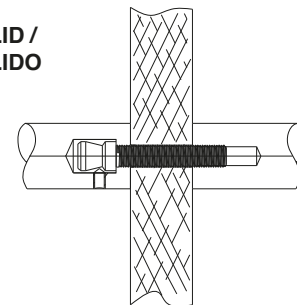

# JALADERAS PARA PUERTA

## MANILLÓN TIPO "H" SET

COD. L2012X24-SET

Guía de corte

SOLID /  
SÓLIDO

Formato sin escala