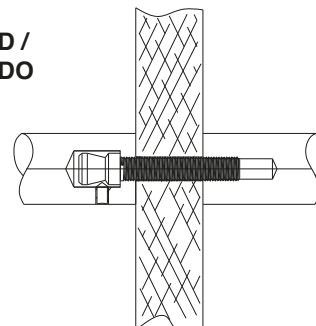

JALADERAS PARA PUERTA

MANILLÓN TIPO "H" SET

COD. L2048X60-SET

Guía de corte

SOLID /
SÓLIDO

Formato sin escala