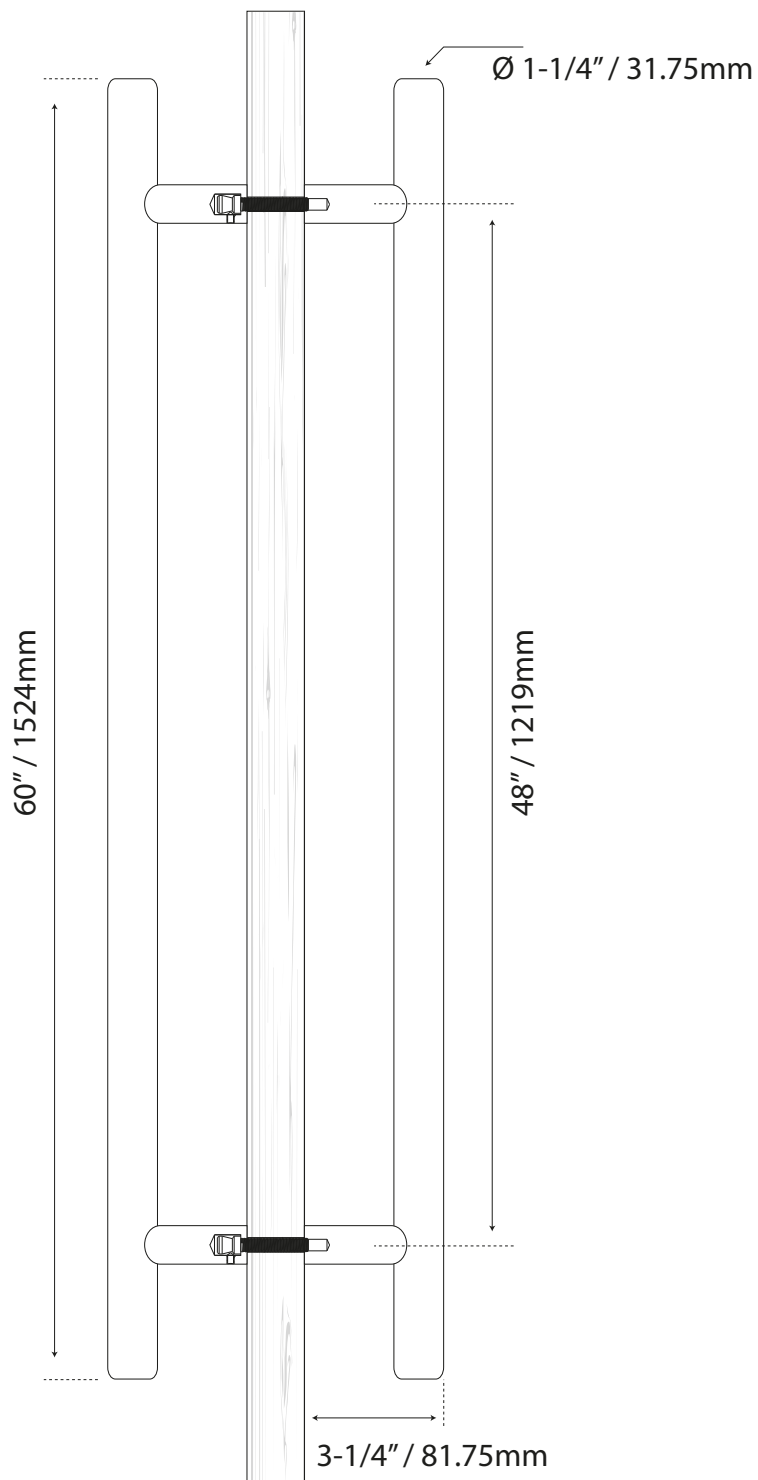

JALADERAS PARA PUERTA

MANILLÓN TIPO "H" SET

COD. L2048X60-SET

Guía de corte

SOLID /
SÓLIDO

Formato sin escala