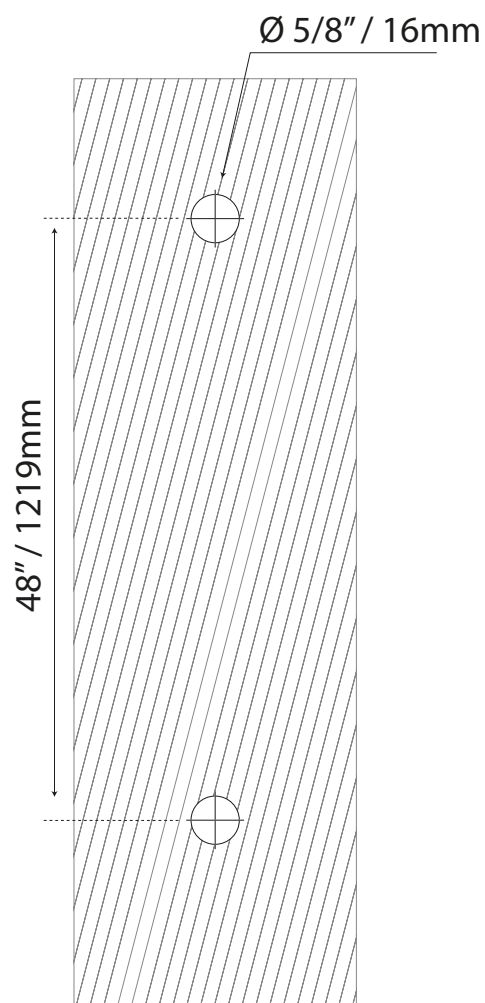

JALADERAS PARA PUERTA

MANILLÓN TIPO "H" SET

COD. L2048X60-SET

Guía de corte

SOLID /
SÓLIDO

Formato sin escala