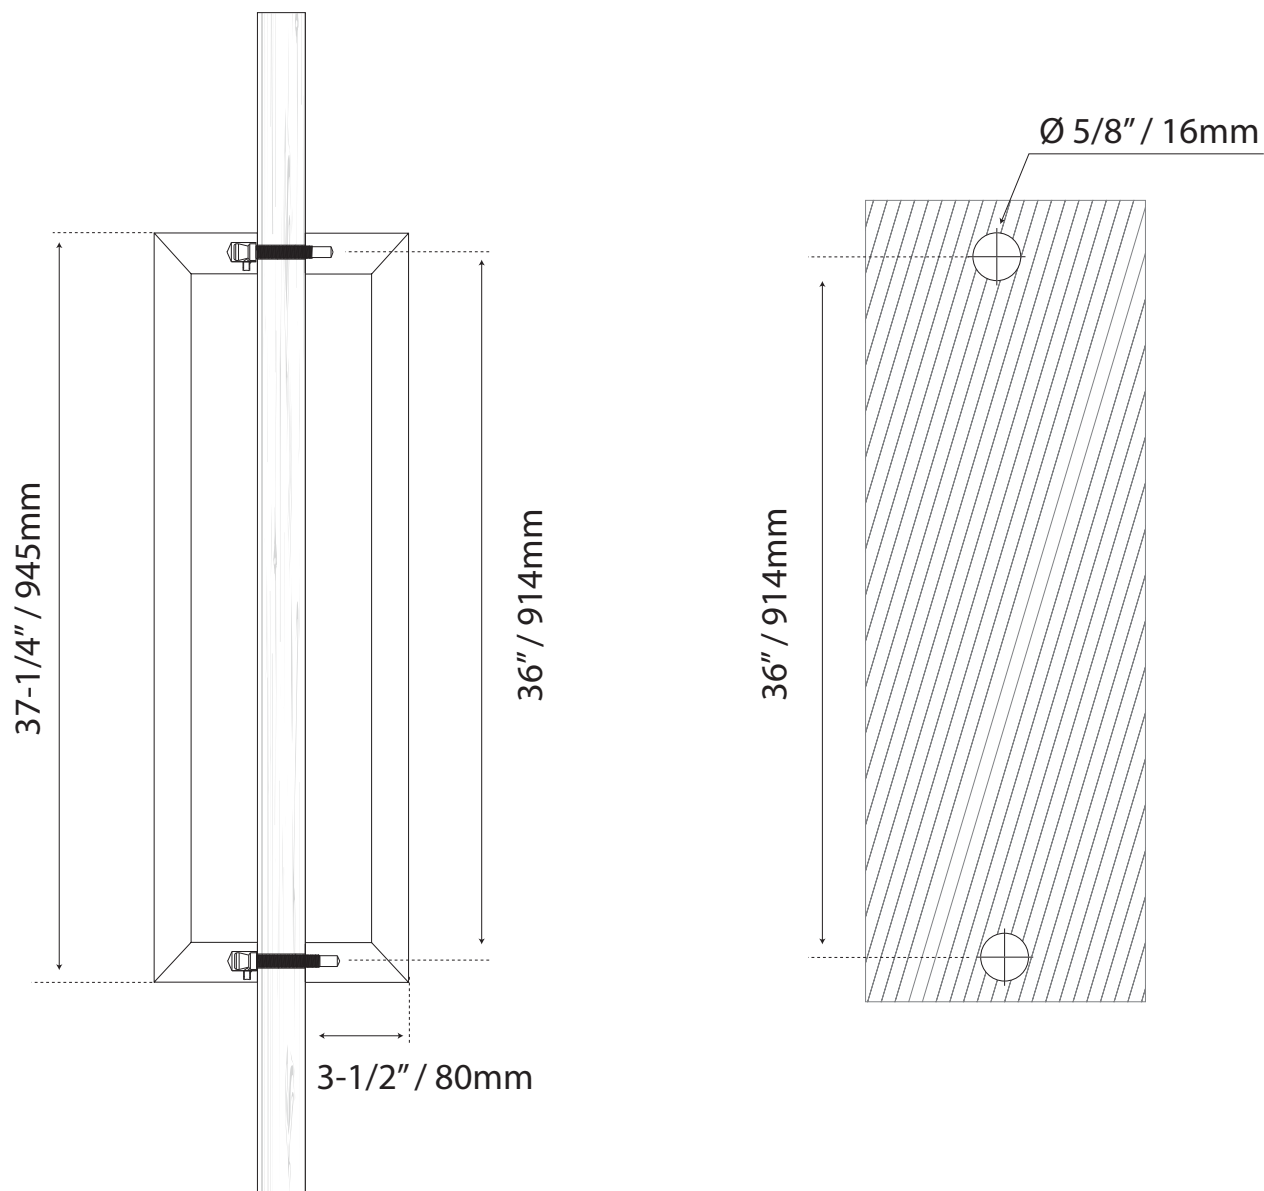

JALADERA PARA PUERTA

MANILLÓN

Cod.L3136SS-SET

Guía de corte

Formato sin escala