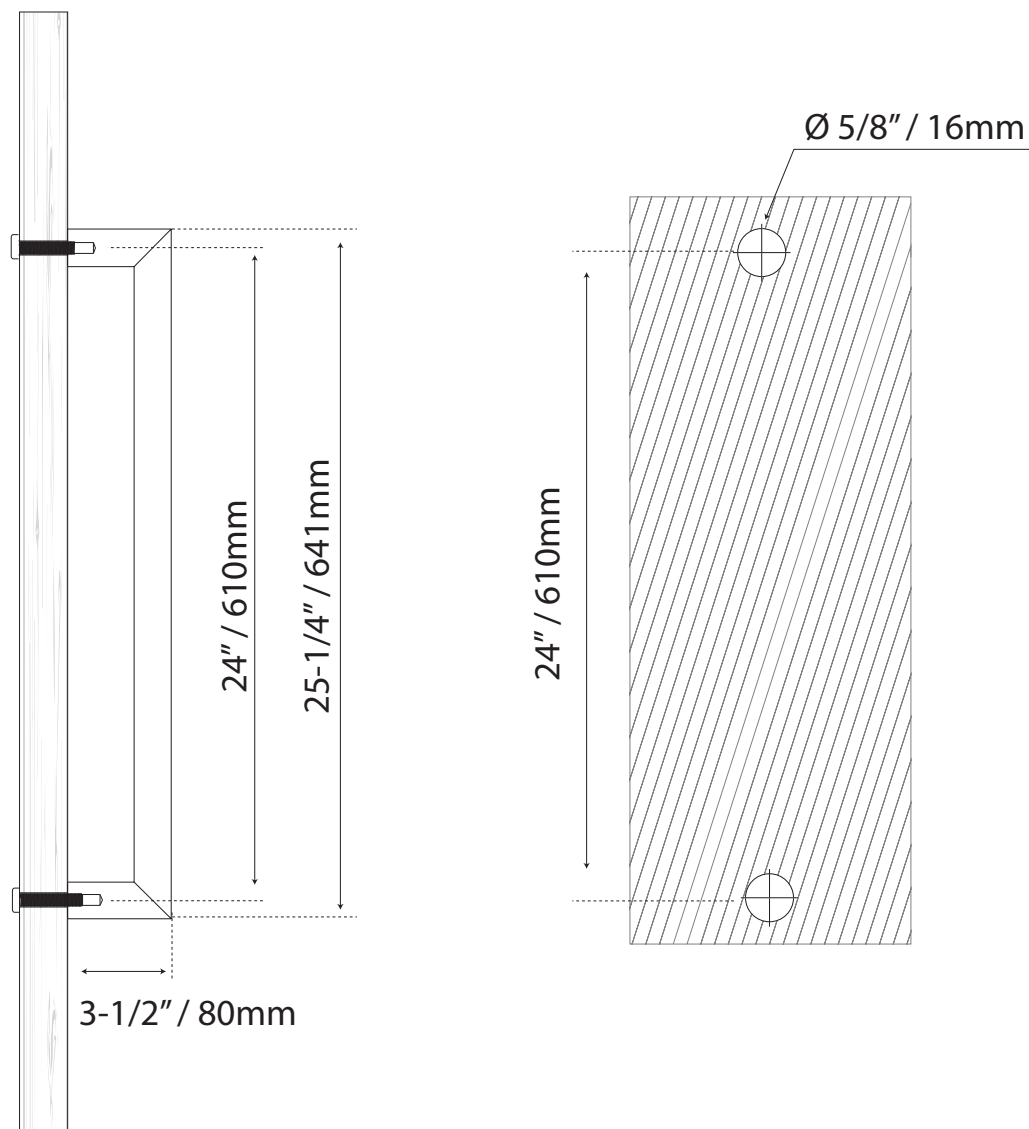

# JALADERA PARA PUERTA

## MANILLÓN EXTERIOR

Cod.L3124SS-EXT

Guía de corte

Formato sin escala