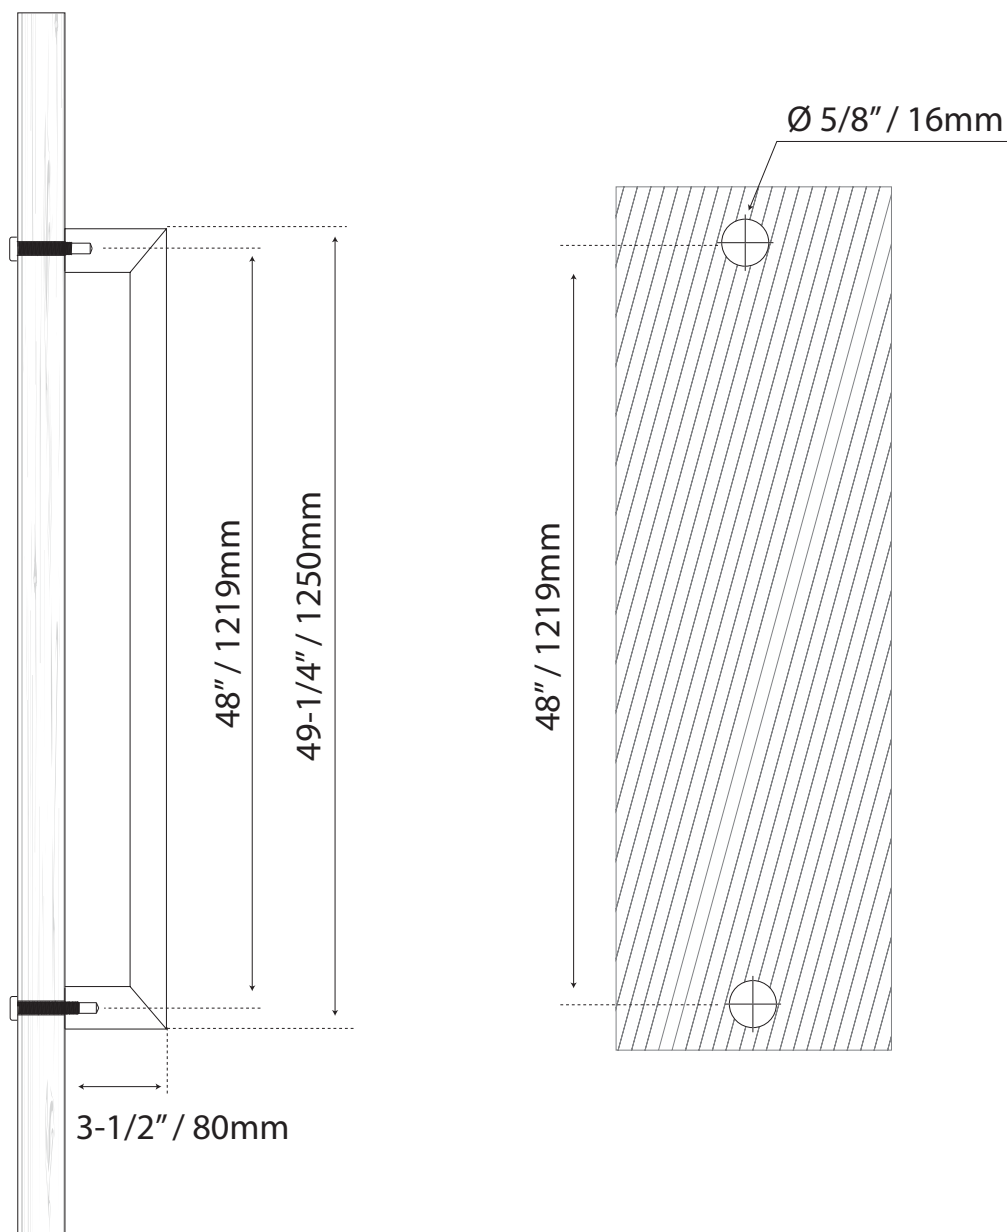

JALADERA PARA PUERTA

MANILLÓN EXTERIOR

Cod.L3148SS-EXT

Guía de corte

Formato sin escala