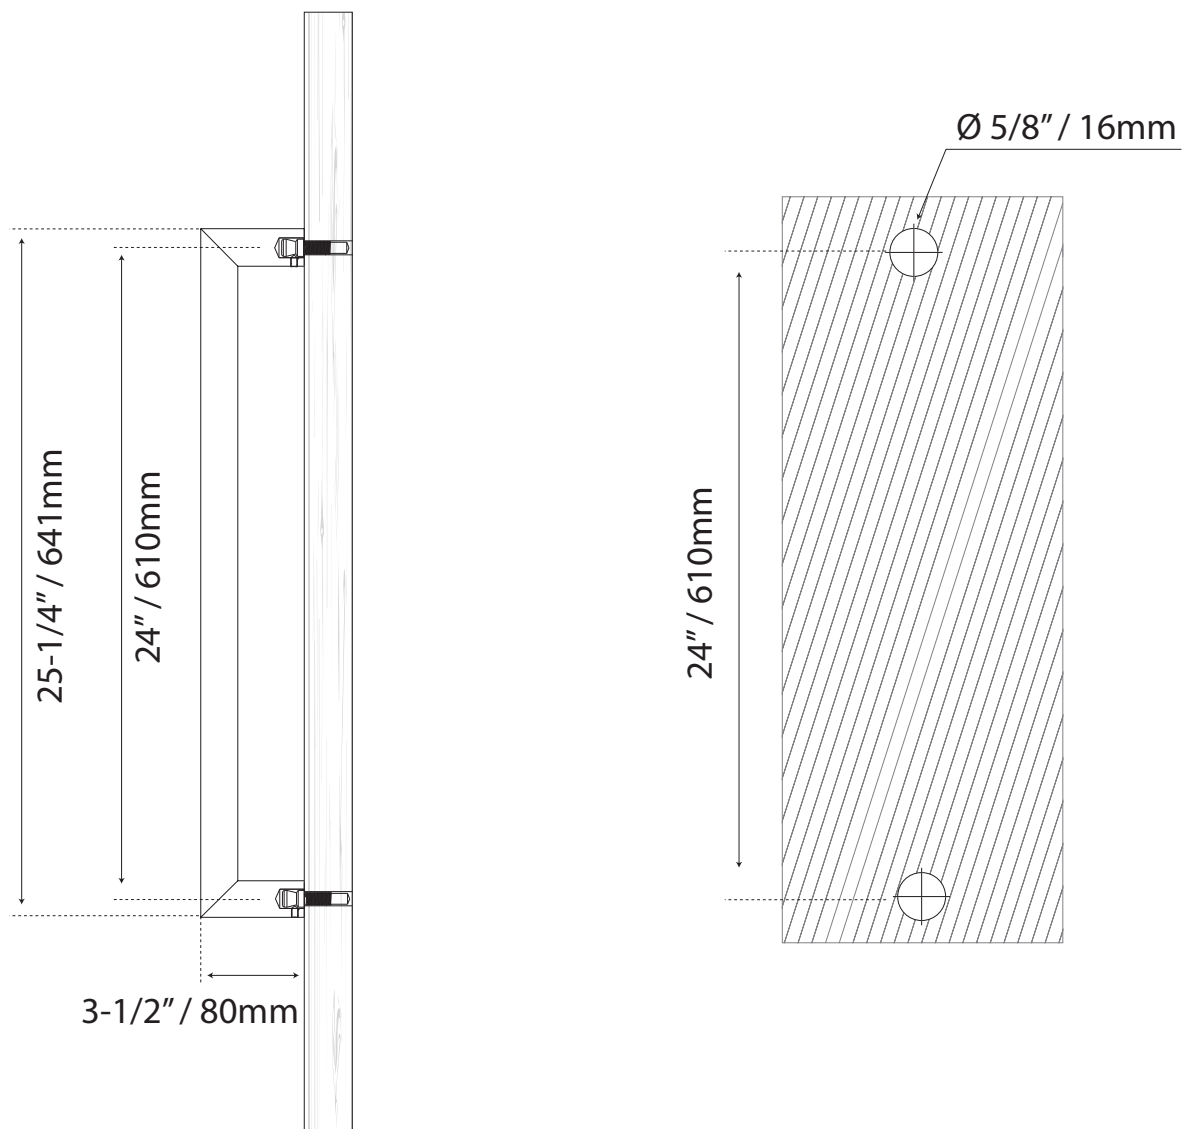

JALADERA PARA PUERTA

MANILLÓN INTERIOR

Cod.L3124SS-IN

Guía de corte

Formato sin escala