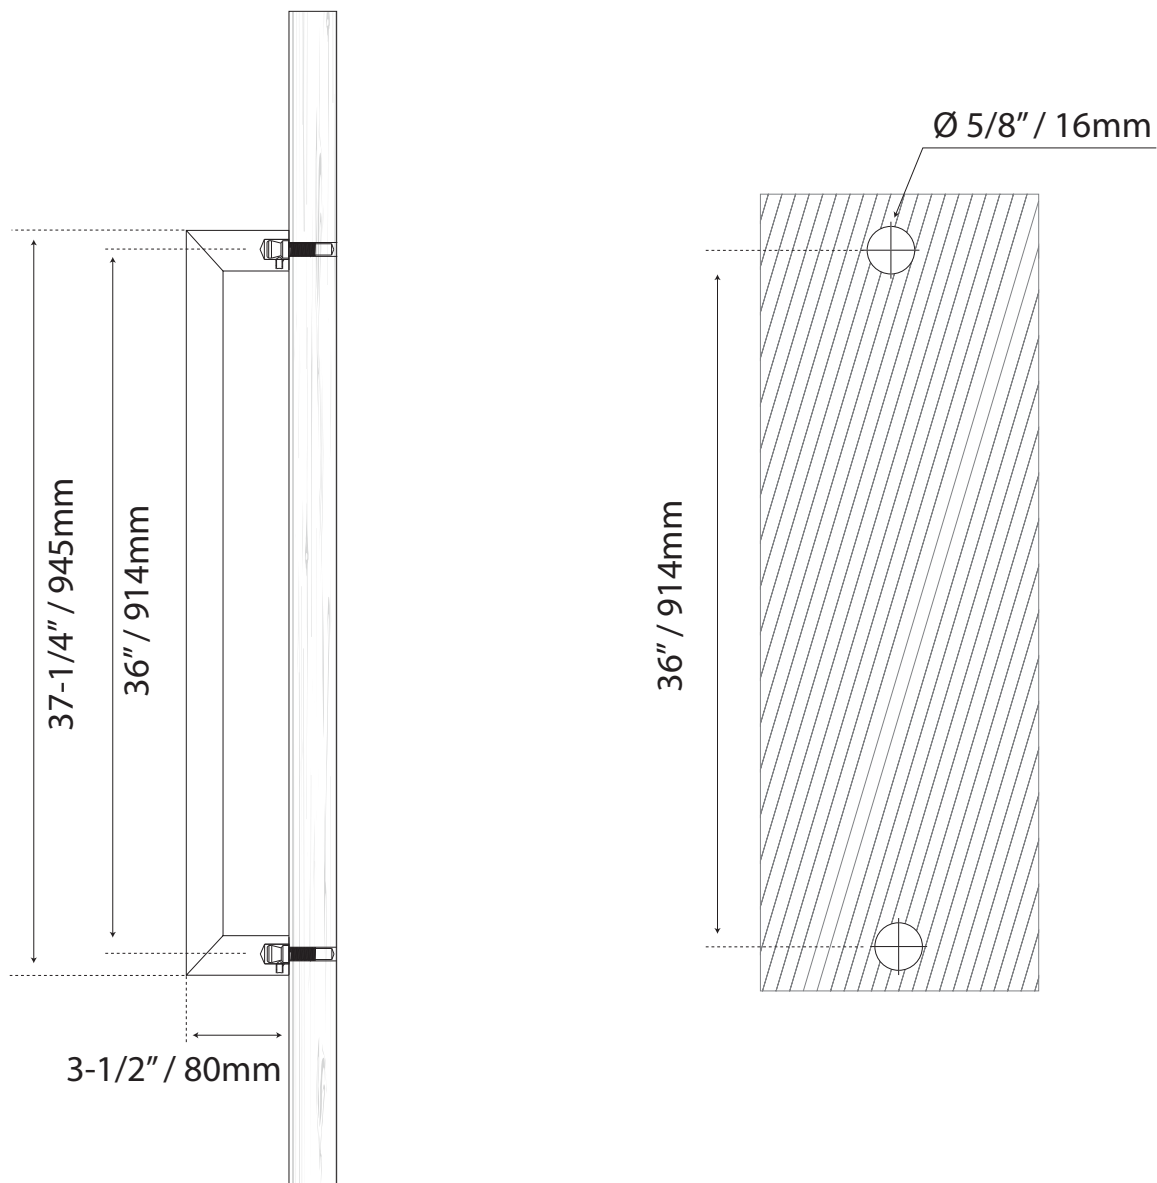

JALADERA PARA PUERTA

MANILLÓN INTERIOR

Cod.L3136SS-IN

Guía de corte

Formato sin escala